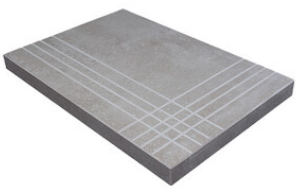

PELDAÑO ANGULO ROMO 60X120
| 60X120 / 24"x48"

PELDAÑO GRADONE RECTO 60X120
| 60X120 / 24"x48"

PELDAÑO GRADONE RECTO 60X60
| 60X60 / 24"x24"

PELDAÑO ANGULO GRADONE RECTO 60X120
| 60X120 / 24"x48"

PELDAÑO ANGULO GRADONE RECTO 60X60
| 60X60 / 24"x24"