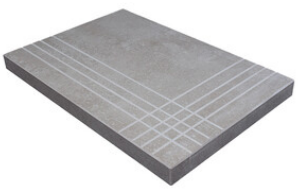

Peldaños Técnicos

Porcelánico

RODAPIÉ 10X120 PULIDO
| 120X120 / 48"x48"

RODAPIÉ 10X60
| 60X120 / 24"x48"

RODAPIÉ 10X60 PULIDO
| 60X120 / 24"x48"

RODAPIÉ 7,5X60
| 60X60 / 24"x24"

RODAPIÉ 7,5X60 PULIDO
| 60X60 / 24"x24"

PELDAÑO ROMO 60X120
| 60X120 / 24"x48"

PELDAÑO ROMO 60X60
| 60X60 / 24"x24"

PELDAÑO ANGULO ROMO 60X60
| 60X60 / 24"x24"

PELDAÑO ANGULO ROMO 60X120
| 60X120 / 24"x48"

PELDAÑO GRADONE RECTO 60X120
| 60X120 / 24"x48"

PELDAÑO GRADONE RECTO 60X60
| 60X60 / 24"x24"

PELDAÑO ANGULO GRADONE RECTO 60X120
| 60X120 / 24"x48"

PELDAÑO ANGULO GRADONE RECTO 60X60
| 60X60 / 24"x24"

Galería