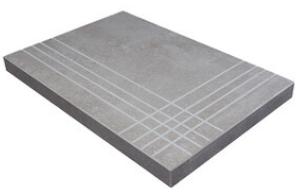

Peldaños Técnicos

Porcelánico

RODAPIÉ 10X120 PULIDO
| 120X120 / 48"x48"

RODAPIÉ 10X60
| 60X120 / 24"x48"

RODAPIÉ 10X60 PULIDO
| 60X120 / 24"x48"

RODAPIÉ 7,5X60
| 60X60 / 24"x24"

RODAPIÉ 7,5X60 PULIDO
| 60X60 / 24"x24"

PELDAÑO ROMO 60X120
| 60X120 / 24"x48"

PELDAÑO ROMO 60X60
| 60X60 / 24"x24"

PELDAÑO ANGULO ROMO 60X60
| 60X60 / 24"x24"

PELDAÑO ANGULO ROMO 60X120
| 60X120 / 24"x48"

PELDAÑO GRADONE RECTO 60X120
| 60X120 / 24"x48"

PELDAÑO GRADONE RECTO 60X60
| 60X60 / 24"x24"

PELDAÑO ANGULO GRADONE RECTO 60X120
| 60X120 / 24"x48"

PELDAÑO ANGULO GRADONE RECTO 60X60
| 60X60 / 24"x24"

Galería