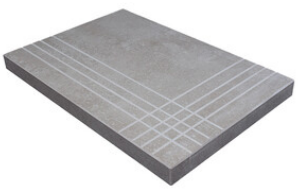

Peldaños Técnicos

Porcelánico

RODAPIÉ 10X120 PULIDO
| 120X120 / 48"x48"

RODAPIÉ 10X60
| 60X120 / 24"x48"

RODAPIÉ 10X60 PULIDO
| 60X120 / 24"x48"

RODAPIÉ 7,5X60
| 60X60 / 24"x24"

RODAPIÉ 7,5X60 PULIDO
| 60X60 / 24"x24"

PELDAÑO ROMO 60X120
| 60X120 / 24"x48"

PELDAÑO ROMO 60X60
| 60X60 / 24"x24"

PELDAÑO ANGULO ROMO 60X60
| 60X60 / 24"x24"

PELDAÑO ANGULO ROMO 60X120
| 60X120 / 24"x48"

PELDAÑO GRADONE RECTO 60X120
| 60X120 / 24"x48"

PELDAÑO GRADONE RECTO 60X60
| 60X60 / 24"x24"

PELDAÑO ANGULO GRADONE RECTO 60X120
| 60X120 / 24"x48"

PELDAÑO ANGULO GRADONE RECTO 60X60
| 60X60 / 24"x24"

Galería