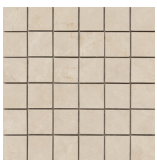

Serie **Amazon**

120x120 RC / 48"x48"

60x120 RC / 24"x48"

60x60 RC / 24"x24"

120x120 Rc / 48"x48"

CREAM PULIDO 120x120 RC
G.192 | PULIDO | Pasta Neutra
Rectificado.

60x120 Rc / 24"x48"

CREAM PULIDO 60x120 RC
G.177 | PULIDO | Pasta Neutra
Rectificado.

CREAM MATE 60x120 RC
G.1093 | MATE | Pasta Neutra
Rectificado.

60x60 Rc / 24"x24"

CREAM PULIDO 60x60 RC
G.171 | PULIDO | Pasta Neutra
Rectificado.

CREAM MATE 60x60 RC
G.1077 | MATE | Pasta Neutra
Rectificado.

32,5x22,5 /

HEXAGON AMPLE PULIDO 32,5x22,5
SP2046 | PULIDO |

30x30 / 12"x12"

MOSAICO CREAM PULIDO 30x30
SP2037 | PULIDO |

MOSAICO CREAM MATE 30x30
SP2037 | MATE |

26x27 / 11"x11"

HEXAGON CREAM PULIDO 26X27
SP2051 | PULIDO |