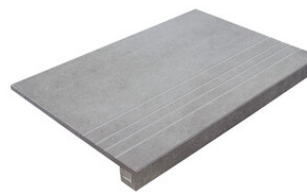

Peldaños Técnicos

Porcelánico

RODAPIÉ 10X120 PULIDO
| 120X120 / 48"x48"

RODAPIÉ 10X60
| 60X120 / 24"x48"

RODAPIÉ 10X60 PULIDO
| 60X120 / 24"x48"

RODAPIÉ 7,5X60
| 60X60 / 24"x24"

RODAPIÉ 7,5X60 PULIDO
| 60X60 / 24"x24"

PELDAÑO ROMO 60X120
| 60X120 / 24"x48"

PELDAÑO ROMO 60X60
| 60X60 / 24"x24"

PELDAÑO ANGULO ROMO 60X60
| 60X60 / 24"x24"

PELDAÑO ANGULO ROMO 60X120
| 60X120 / 24"x48"

PELDAÑO GRADONE RECTO 60X120
| 60X120 / 24"x48"

PELDAÑO GRADONE RECTO 60X60
| 60X60 / 24"x24"

PELDAÑO ANGULO GRADONE RECTO 60X120
| 60X120 / 24"x48"

PELDAÑO ANGULO GRADONE RECTO 60X60
| 60X60 / 24"x24"

Galería