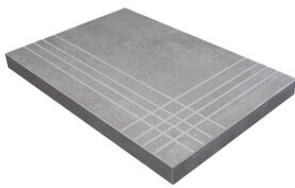

# Serie **Adena**

30x120 XS / 12"x48"

**30x120 Xs / 12"x48"**

---

**MAPLE MATE 30X120 XS**  
G.75 | MATE | Pasta Neutra

**OAK MATE 30X120 XS**  
G.75 | MATE | Pasta Neutra

**WALNUT MATE 30X120 XS**  
G.75 | MATE | Pasta Neutra

## Peldaños Técnicos

Porcelánico

**RODAPIÉ 10X60**  
| 30X120 / 12"x48"

**PELDAÑO ROMO 30X120**  
| 30X120 / 12"x48"

**PELDAÑO ANGULO ROMO 30X120**  
| 30X120 / 12"x48"

**PELDAÑO GRADONE RECTO 30X120**  
| 30X120 / 12"x48"

**PELDAÑO ANGULO GRADONE RECTO 30X120**  
| 30X120 / 12"x48"

Galería