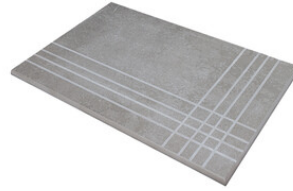

# Serie **Adena**

30x120 XS / 12"x48"

**30x120 Xs / 12"x48"**

---

**MAPLE MATE 30X120 XS**  
G.75 | MATE | Pasta Neutra

**OAK MATE 30X120 XS**  
G.75 | MATE | Pasta Neutra

**WALNUT MATE 30X120 XS**  
G.75 | MATE | Pasta Neutra

## Peldaños Técnicos

Porcelánico

**RODAPIÉ 10X60**  
| 30X120 / 12"x48"

**PELDAÑO ROMO 30X120**  
| 30X120 / 12"x48"

**PELDAÑO ANGULO ROMO 30X120**  
| 30X120 / 12"x48"

**PELDAÑO GRADONE RECTO 30X120**  
| 30X120 / 12"x48"

**PELDAÑO ANGULO GRADONE RECTO 30X120**  
| 30X120 / 12"x48"

Galería