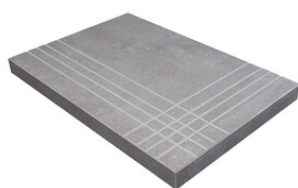

Serie

25x150 RC / 10"x59"
/

25x150 Rc / 10"x59"

PERLA MATE 25x150 RC N-PLUS

G.148 | MATE | Pasta Neutra
Rectificado.

ROBLE MATE 25x150 RC N-PLUS

G.148 | MATE | Pasta Neutra
Rectificado.

NOGAL MATE 25x150 RC N-PLUS

G.148 | MATE | Pasta Neutra
Rectificado.

/

Peldaños Técnicos

Porcelánico

RODAPIÉ 8X75
| 25X150 / 10"x59"

PELDAÑO ROMO 25X150
| 25X150 / 10"x59"

PELDAÑO ANGULO ROMO 25X150
| 25X150 / 10"x59"

PELDAÑO GRADONE RECTO 25X150
| 25X150 / 10"x59"

PELDAÑO ANGULO GRADONE RECTO 25X150
| 25X150 / 10"x59"

Galería