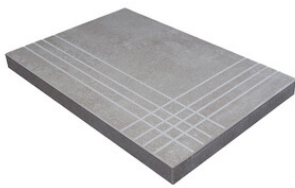

Serie **Acadia**

25x150 SL RC / 10"x59"

25x150 SI Rc / 10"x59"

ROBLE MATE 25X150 SL RC N-PLUS

G.148 | MATE | Pasta Neutra
Rectificado.

Peldaños Técnicos

Porcelánico

RODAPIÉ 8X75
| 25X150 / 10"x59"

PELDAÑO ROMO 25X150
| 25X150 / 10"x59"

PELDAÑO ANGULO ROMO 25X150
| 25X150 / 10"x59"

PELDAÑO GRADONE RECTO 25X150
| 25X150 / 10"x59"

PELDAÑO ANGULO GRADONE RECTO 25X150
| 25X150 / 10"x59"

Galería