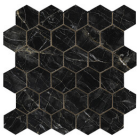

120x280 Rc / 48"x111"

BLACK PULIDO 120X280 RC
G.196 | PULIDO | Masa Coloreada
Rectificado.

120x120 Rc / 48"x48"

**BLACK PULIDO GRANILLA 120x120
RC**

G.157 | PULIDO PREMIUM | Pasta Neutra
Rectificado.

60x120 Rc / 24"x48"

**BLACK PULIDO GRANILLA 60x120
RC**

G.155 | PULIDO PREMIUM | Pasta Neutra
Rectificado.

32,5x22,5 /

HEXAGON AMPLE BLACK PULIDO
32,5X22,5
SP2046 | PULIDO |

30x30 / 12"x12"

MOSAICO BLACK PULIDO 30x30
SP2041 | PULIDO |

26x27 / 11"x11"

HEXAGON BLACK PULIDO 26X27
SP2054 | PULIDO |

Peldaños Técnicos

Porcelánico

RODAPIÉ 10X120 PULIDO
| 120X120 / 48"x48"

RODAPIÉ 10X60 PULIDO
| 60X120 / 24"x48"

Galería