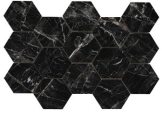

120x280 Rc / 48"x111"

BLACK PULIDO 120X280 RC
G.196 | PULIDO | Masa Coloreada
Rectificado.

120x120 Rc / 48"x48"

**BLACK PULIDO GRANILLA 120x120
RC**

G.157 | PULIDO PREMIUM | Pasta Neutra
Rectificado.

60x120 Rc / 24"x48"

**BLACK PULIDO GRANILLA 60x120
RC**

G.155 | PULIDO PREMIUM | Pasta Neutra
Rectificado.

32,5x22,5 /

HEXAGON AMPLE BLACK PULIDO
32,5X22,5
SP2046 | PULIDO |

30x30 / 12"x12"

MOSAICO BLACK PULIDO 30x30
SP2041 | PULIDO |