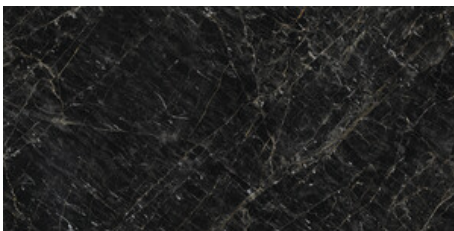

120x280 Rc / 48"x111"

BLACK PULIDO 120X280 RC
G.196 | PULIDO | Masa Coloreada
Rectificado.

120x120 Rc / 48"x48"

**BLACK PULIDO GRANILLA 120x120
RC**

G.157 | PULIDO PREMIUM | Pasta Neutra
Rectificado.

60x120 Rc / 24"x48"