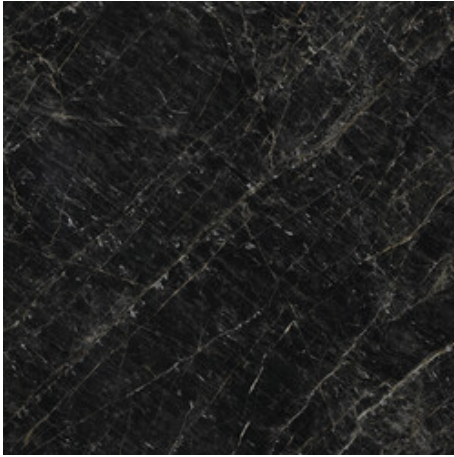

120x280 Rc / 48"x111"

BLACK PULIDO 120X280 RC
G.196 | PULIDO | Masa Coloreada
Rectificado.

120x120 Rc / 48"x48"

**BLACK PULIDO GRANILLA 120x120
RC**

G.157 | PULIDO PREMIUM | Pasta Neutra
Rectificado.

60x120 Rc / 24"x48"