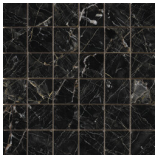

120x280 Rc / 48"x111"

BLACK PULIDO 120X280 RC
G.196 | PULIDO | Masa Coloreada
Rectificado.

120x120 Rc / 48"x48"

**BLACK PULIDO GRANILLA 120x120
RC**

G.157 | PULIDO PREMIUM | Pasta Neutra
Rectificado.

60x120 Rc / 24"x48"

**BLACK PULIDO GRANILLA 60x120
RC**

G.155 | PULIDO PREMIUM | Pasta Neutra
Rectificado.

32,5x22,5 /

HEXAGON AMPLE BLACK PULIDO
32,5X22,5
SP2046 | PULIDO |

30x30 / 12"x12"

MOSAICO BLACK PULIDO 30x30
SP2041 | PULIDO |

26x27 / 11"x11"

HEXAGON BLACK PULIDO 26X27
SP2054 | PULIDO |

Peldaños Técnicos

Porcelánico

RODAPIÉ 10X120 PULIDO
| 120X120 / 48"x48"

RODAPIÉ 10X60 PULIDO
| 60X120 / 24"x48"

Galería