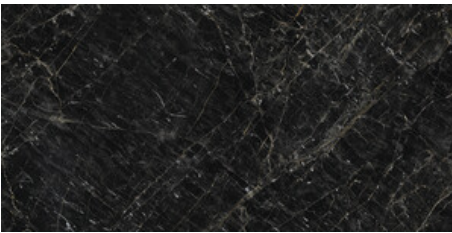

120x280 Rc / 48"x111"

BLACK PULIDO 120X280 RC
G.196 | PULIDO | Masa Coloreada
Rectificado.

120x120 Rc / 48"x48"

BLACK PULIDO GRANILLA 120x120

RC

G.157 | PULIDO PREMIUM | Pasta Neutra
Rectificado.

60x120 Rc / 24"x48"

BLACK PULIDO GRANILLA 60x120

RC

G.155 | PULIDO PREMIUM | Pasta Neutra
Rectificado.

32,5x22,5 /

HEXAGON AMPLE BLACK PULIDO
32,5X22,5
SP2046 | PULIDO |

30x30 / 12"x12"

MOSAICO BLACK PULIDO 30x30
SP2037 | PULIDO |