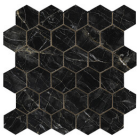

120x280 Rc / 48"x111"

BLACK PULIDO 120X280 RC
G.196 | PULIDO | Masa Coloreada
Rectificado.

120x120 Rc / 48"x48"

BLACK PULIDO GRANILLA 120x120

RC

G.157 | PULIDO PREMIUM | Pasta Neutra
Rectificado.

60x120 Rc / 24"x48"

BLACK PULIDO GRANILLA 60x120

RC

G.155 | PULIDO PREMIUM | Pasta Neutra
Rectificado.

32,5x22,5 /

HEXAGON AMPLE BLACK PULIDO
32,5X22,5
SP2046 | PULIDO |

30x30 / 12"x12"

MOSAICO BLACK PULIDO 30x30
SP2037 | PULIDO |

26x27 / 11"x11"

HEXAGON BLACK PULIDO 26X27
SP2054 | PULIDO |

Peldaños Técnicos

Porcelánico

RODAPIÉ 10X120 PULIDO
| 120X120 / 48"x48"

RODAPIÉ 10X60 PULIDO
| 60X120 / 24"x48"

Galería