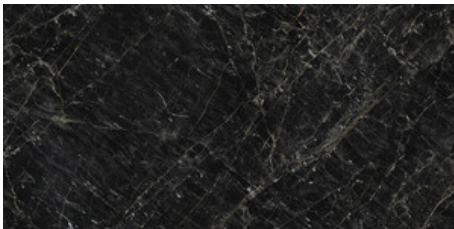

60x120 Rc / 24"x48"

BLACK PULIDO GRANILLA 60x120

RC

G.155 | PULIDO PREMIUM | Pasta Neutra
Rectificado.