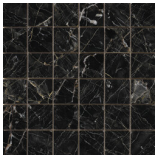

**120x280 Rc / 48"x111"**

**BLACK PULIDO 120X280 RC**  
G.196 | PULIDO | Masa Coloreada  
Rectificado.

**120x120 Rc / 48"x48"**

---

**BLACK PULIDO GRANILLA 120x120**

**RC**

G.157 | PULIDO PREMIUM | Pasta Neutra  
Rectificado.

**60x120 Rc / 24"x48"**

---

**BLACK PULIDO GRANILLA 60x120**

**RC**

G.155 | PULIDO PREMIUM | Pasta Neutra  
Rectificado.

**32,5x22,5 /**

---

**HEXAGON AMPLE BLACK PULIDO**  
**32,5X22,5**  
SP2046 | PULIDO |

**30x30 / 12"x12"**

---

**MOSAICO BLACK PULIDO 30x30**  
SP2037 | PULIDO |

**26x27 / 11"x11"**

---

**HEXAGON BLACK PULIDO 26X27**  
SP2054 | PULIDO |

---

**Peldaños Técnicos**