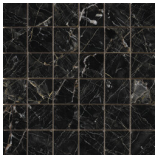

120x280 Rc / 48"x111"

BLACK PULIDO 120X280 RC
G.196 | PULIDO | Masa Coloreada
Rectificado.

120x120 Rc / 48"x48"

BLACK PULIDO GRANILLA 120x120

RC

G.157 | PULIDO PREMIUM | Pasta Neutra
Rectificado.

60x120 Rc / 24"x48"

BLACK PULIDO GRANILLA 60x120

RC

G.155 | PULIDO PREMIUM | Pasta Neutra
Rectificado.

32,5x22,5 /

HEXAGON AMPLE BLACK PULIDO
32,5X22,5
SP2046 | PULIDO |

30x30 / 12"x12"

MOSAICO BLACK PULIDO 30x30
SP2037 | PULIDO |

26x27 / 11"x11"

HEXAGON BLACK PULIDO 26X27
SP2054 | PULIDO |

Peldaños Técnicos

Porcelánico

RODAPIÉ 10X120 PULIDO
| 120X120 / 48"x48"

RODAPIÉ 10X60 PULIDO
| 60X120 / 24"x48"

Galería