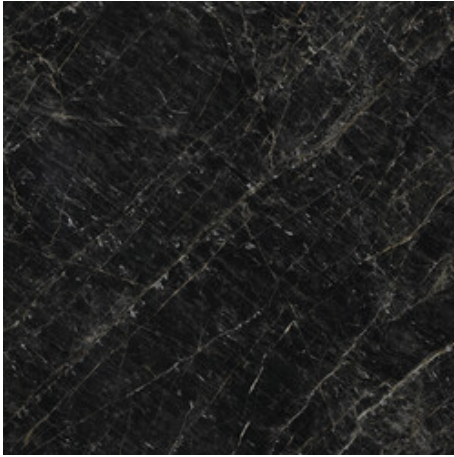

120x280 Rc / 48"x111"

BLACK PULIDO 120X280 RC
G.196 | PULIDO | Masa Coloreada
Rectificado.

120x120 Rc / 48"x48"

BLACK PULIDO GRANILLA 120x120

RC

G.157 | PULIDO PREMIUM | Pasta Neutra
Rectificado.

60x120 Rc / 24"x48"