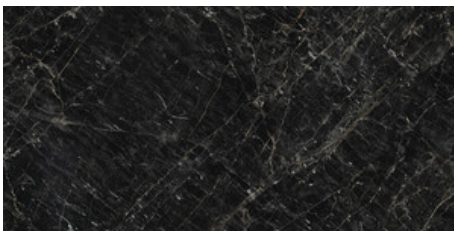

60x120 Rc / 24"x48"

BLACK PULIDO GRANILLA 60x120

RC

G.155 | PULIDO PREMIUM | Pasta Neutra
Rectificado.