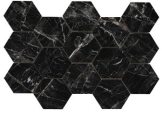

120x280 Rc / 48"x111"

BLACK PULIDO 120X280 RC
G.196 | PULIDO | Masa Coloreada
Rectificado.

120x120 Rc / 48"x48"

BLACK PULIDO GRANILLA 120x120

RC

G.157 | PULIDO PREMIUM | Pasta Neutra
Rectificado.

60x120 Rc / 24"x48"

BLACK PULIDO GRANILLA 60x120

RC

G.155 | PULIDO PREMIUM | Pasta Neutra
Rectificado.

32,5x22,5 /

HEXAGON AMPLE BLACK PULIDO
32,5X22,5
SP2046 | PULIDO |

30x30 / 12"x12"

MOSAICO BLACK PULIDO 30x30
SP2037 | PULIDO |