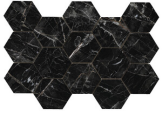

**60x120 Rc / 24"x48"**

---

**BLACK PULIDO GRANILLA 60x120**

**RC**

G.155 | PULIDO PREMIUM | Pasta Neutra  
Rectificado.

**32,5x22,5 /**

---

**HEXAGON AMPLE BLACK PULIDO**  
**32,5X22,5**  
SP2046 | PULIDO |

**30x30 / 12"x12"**

---

**MOSAICO BLACK PULIDO 30x30**  
SP2037 | PULIDO |

**26x27 / 11"x11"**

---

**HEXAGON BLACK PULIDO 26X27**  
SP2054 | PULIDO |

---

**Peldaños Técnicos**