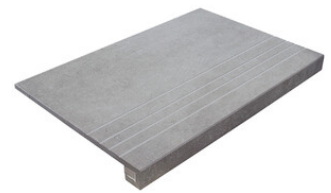

PELDAÑO GRADONE RECTO 60X120 PM
| 60X120 / 24"x48"

PELDAÑO GRADONE RECTO 60X120
| 60X120 / 24"x48"