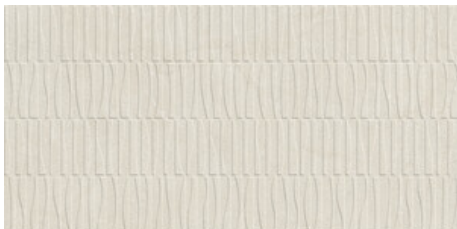

**ZYRA MULAN IVORY MATE 60x120
SL RC**
G.208 | MAT | Terre Neutre
Rectifié.