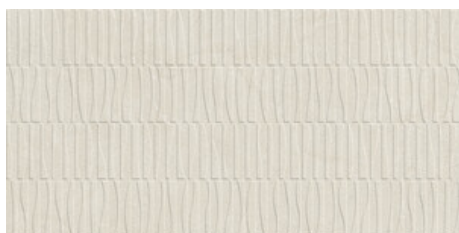

**PEARL MATE 60x120 SL RC**  
G.207 | MAT | Terre Neutre  
Rectifié.

**IVORY LAPADO MATE 60x120 SL RC**  
G.209 | LAPADO MATE | Terre Neutre  
Rectifié.

**WHITE LAPADO MATE 60x120 SL RC**  
G.209 | LAPADO MATE | Terre Neutre  
Rectifié.

**PEARL LAPADO MATE 60x120 SL RC**  
G.209 | LAPADO MATE | Terre Neutre  
Rectifié.

**MULAN IVORY MATE 60x120 SL RC**  
G.208 | MAT | Terre Neutre  
Rectifié.

**MULAN WHITE MATE 60x120 SL RC**  
G.208 | MAT | Terre Neutre  
Rectifié.