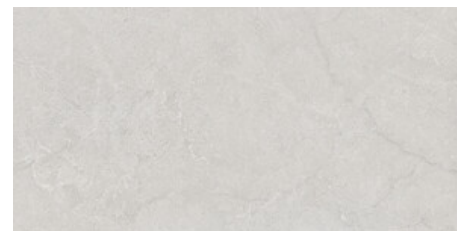

PEARL MATE 60x120 SL RC
G.207 | MAT | Terre Neutre
Rectifié.