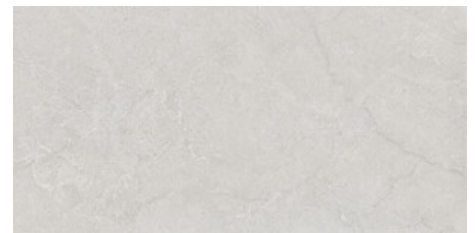

PEARL LAPADO MATE 60x120 SL RC
G.209 | LAPADO MATE | Terre Neutre
Rectifié.