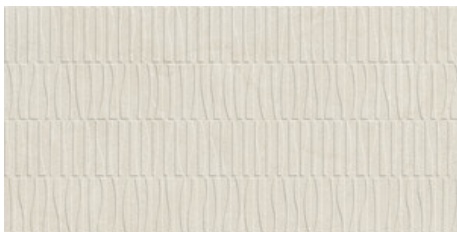

PEARL MATE 60x120 SL RC
G.207 | MAT | Terre Neutre
Rectifié.

IVORY LAPADO MATE 60x120 SL RC
G.209 | LAPADO MATE | Terre Neutre
Rectifié.

WHITE LAPADO MATE 60x120 SL RC
G.209 | LAPADO MATE | Terre Neutre
Rectifié.

PEARL LAPADO MATE 60x120 SL RC
G.209 | LAPADO MATE | Terre Neutre
Rectifié.

MULAN IVORY MATE 60x120 SL RC
G.208 | MAT | Terre Neutre
Rectifié.

MULAN WHITE MATE 60x120 SL RC
G.208 | MAT | Terre Neutre
Rectifié.