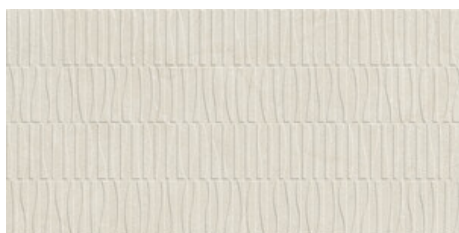

PEARL MATE 60x120 SL RC
G.207 | MAT | Terre Neutre
Rectifié.

IVORY LAPADO MATE 60x120 SL RC
G.209 | LAPADO MATE | Terre Neutre
Rectifié.

WHITE LAPADO MATE 60x120 SL RC
G.209 | LAPADO MATE | Terre Neutre
Rectifié.

PEARL LAPADO MATE 60x120 SL RC
G.209 | LAPADO MATE | Terre Neutre
Rectifié.

MULAN IVORY MATE 60x120 SL RC
G.208 | MAT | Terre Neutre
Rectifié.

MULAN WHITE MATE 60x120 SL RC
G.208 | MAT | Terre Neutre
Rectifié.