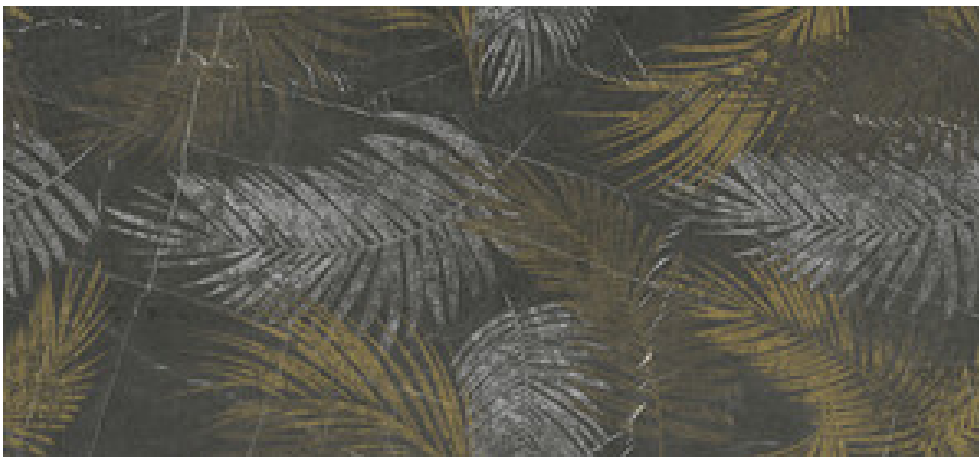

Série **Xlife Art**

120x260 RC / 48"x103"

120x260 Rc / 48"x103"

XLIFE ART EXOTIC DIAMOND GOLD
PULIDO 120X260 RC
SP2600 | Polis |
Rectifié.

XLIFE ART EXOTIC MARQUINA
PULIDO 120X260 RC
SP2600 | Polis |
Rectifié.

XLIFE ART EXOTIC STATALE
BLACK MATE 120X260 RC
SP2600 | MAT |
Rectifié.

XLIFE ART EXOTIC STATUARIO
PULIDO 120X260 RC
SP2600 | Polis |
Rectifié.

XLIFE ART JUNGLE WHITE MATE

120X260 RC
SP2500 | MAT |
Rectifié.