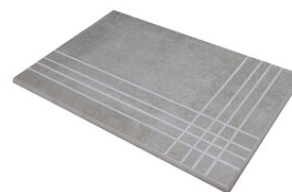

PELDAÑO ROMO 22,5X90
| 22,5X90 / 9"x36"

PELDAÑO ANGULO ROMO 20X120
| 20X120 / 8"x48"

PELDAÑO ANGULO ROMO 23X120
| 23X120 / 9"x48"

PELDAÑO ANGULO ROMO 30X120
| 30X120 / 12"x48"

PELDAÑO ANGULO ROMO 22,5X90
| 22,5X90 / 9"x36"

PELDAÑO GRADONE RECTO 20X120
| 20X120 / 8"x48"

PELDAÑO GRADONE RECTO 23X120
| 23X120 / 9"x48"

PELDAÑO GRADONE RECTO 30X120
| 30X120 / 12"x48"

PELDAÑO GRADONE RECTO 22,5X90
| 22,5X90 / 9"x36"

PELDAÑO ANGULO GRADONE RECTO 20X120
| 20X120 / 8"x48"