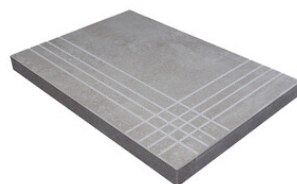

PELDAÑO ANGULO GRADONE RECTO 30X120
| 30X120 / 12"x48"