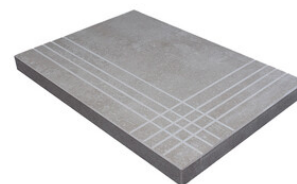

PELDAÑO ANGULO GRADONE RECTO 22,5X90
| 22,5X90 / 9"x36"