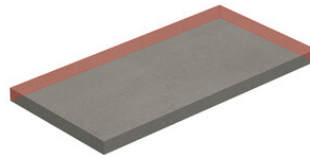

PELDAÑO ANGULO GRADONE RECTO 23X120
| 23X120 / 9"x48"

PELDAÑO ANGULO GRADONE RECTO 30X120
| 30X120 / 12"x48"

PELDAÑO ANGULO GRADONE RECTO 22,5X90
| 22,5X90 / 9"x36"

Step

SIMPLE STEP MAT
| 30X120 / 12"x48"

SIMPLE STEP MAT. FULL
| 30X120 / 12"x48"

SIMPLE STEP MAT LEFT
| 30X120 / 12"x48"

SIMPLE STEP MAT RIGHT
| 30X120 / 12"x48"

Galerie