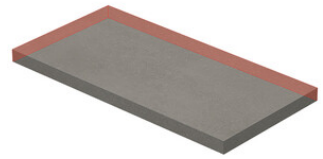

PELDAÑO ANGULO GRADONE RECTO 23X120
| 23X120 / 9"x48"

PELDAÑO ANGULO GRADONE RECTO 30X120
| 30X120 / 12"x48"

PELDAÑO ANGULO GRADONE RECTO 22,5X90
| 22,5X90 / 9"x36"

Step

SIMPLE STEP MAT
| 30X120 / 12"x48"

SIMPLE STEP MAT. FULL
| 30X120 / 12"x48"

SIMPLE STEP MAT LEFT
| 30X120 / 12"x48"

SIMPLE STEP MAT RIGHT
| 30X120 / 12"x48"

Galerie