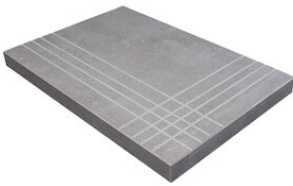

Série **Vasey**

30x120 XS / 12"x48"

30x120 Xs / 12"x48"

VASEY MAPLE MATE 30X120 XS
G.75 | MAT | Terre Neutre

VASEY OAK MATE 30X120 XS
G.75 | MAT | Terre Neutre

Nez De Marche

Grès Cérame

RODAPIÉ 10X60
| 30X120 / 12"x48"

PELDAÑO ROMO 30X120
| 30X120 / 12"x48"

PELDAÑO ANGULO ROMO 30X120
| 30X120 / 12"x48"

PELDAÑO GRADONE RECTO 30X120
| 30X120 / 12"x48"

PELDAÑO ANGULO GRADONE RECTO 30X120
| 30X120 / 12"x48"

Galerie