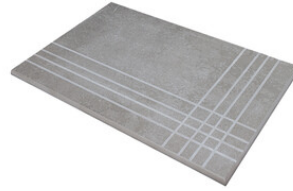

Série **Vasey**

30x120 XS / 12"x48"

30x120 Xs / 12"x48"

VASEY MAPLE MATE 30X120 XS
G.75 | MAT | Terre Neutre

VASEY OAK MATE 30X120 XS
G.75 | MAT | Terre Neutre

Nez De Marche

Grès Cérame

RODAPIÉ 10X60
| 30X120 / 12"x48"

PELDAÑO ROMO 30X120
| 30X120 / 12"x48"

PELDAÑO ANGULO ROMO 30X120
| 30X120 / 12"x48"

PELDAÑO GRADONE RECTO 30X120
| 30X120 / 12"x48"

PELDAÑO ANGULO GRADONE RECTO 30X120
| 30X120 / 12"x48"

Galerie