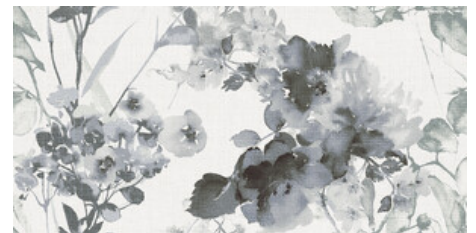

cifre
cerámica

Série **Villore**

60x120 XS RC / 24"x48"

60x120 Xs Rc / 24"x48"

WHITE MATE 60x120 XS RC PB

G.182 | MAT | Pâte blanche
Rectifié.

IVORY MATE 60x120 XS RC PB

G.182 | MAT | Pâte blanche
Rectifié.

**SWAN WHITE MATE 60x120 XS RC
PB**

G.183 | MAT | Pâte blanche
Rectifié.

**SWAN IVORY MATE 60x120 XS RC
PB**

G.183 | MAT | Pâte blanche
Rectifié.

**ELIXIR IVORY MATE 60x120 XS
RC PB**

G.183 | MAT | Pâte blanche
Rectifié.

**ELIXIR WHITE MATE 60x120 XS
RC PB**

G.183 | MAT | Pâte blanche
Rectifié.

Galerie