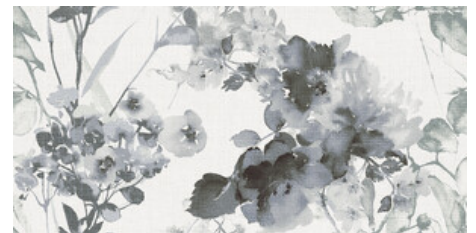

cifre
cerámica

Série **Villore**

60x120 XS RC / 24"x48"

60x120 Xs Rc / 24"x48"

WHITE MATE 60x120 XS RC PB

G.182 | MAT | Pâte blanche
Rectifié.

IVORY MATE 60x120 XS RC PB

G.182 | MAT | Pâte blanche
Rectifié.

SWAN WHITE MATE 60x120 XS RC PB

G.183 | MAT | Pâte blanche
Rectifié.

SWAN IVORY MATE 60x120 XS RC PB

G.183 | MAT | Pâte blanche
Rectifié.

ELIXIR IVORY MATE 60x120 XS RC PB

G.183 | MAT | Pâte blanche
Rectifié.

ELIXIR WHITE MATE 60x120 XS RC PB

G.183 | MAT | Pâte blanche
Rectifié.

Galerie