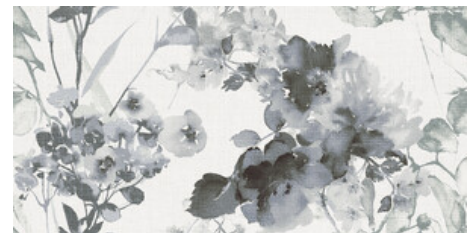

G.183 | MAT | Pâte blanche  
Rectifié.

**SWAN IVORY MATE 60x120 XS RC  
PB**

G.183 | MAT | Pâte blanche  
Rectifié.

**ELIXIR IVORY MATE 60x120 XS  
RC PB**

G.183 | MAT | Pâte blanche  
Rectifié.

**ELIXIR WHITE MATE 60x120 XS  
RC PB**