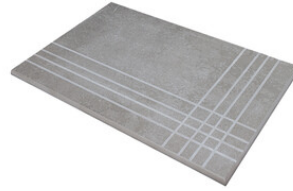

# Série **Vasey**

30x120 XS / 12"x48"

**30x120 Xs / 12"x48"**

---

**MAPLE MATE 30X120 XS**  
G.75 | MAT | Terre Neutre

**OAK MATE 30X120 XS**  
G.75 | MAT | Terre Neutre

## Nez De Marche

Grès Cérame

**RODAPIÉ 10X60**  
| 30X120 / 12"x48"

**PELDAÑO ROMO 30X120**  
| 30X120 / 12"x48"

**PELDAÑO ANGULO ROMO 30X120**  
| 30X120 / 12"x48"

**PELDAÑO GRADONE RECTO 30X120**  
| 30X120 / 12"x48"

**PELDAÑO ANGULO GRADONE RECTO 30X120**  
| 30X120 / 12"x48"

Galerie