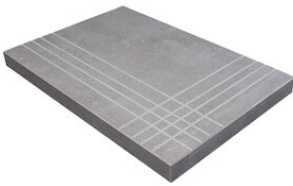

# Série **Vasey**

30x120 XS / 12"x48"

**30x120 Xs / 12"x48"**

---

**MAPLE MATE 30X120 XS**  
G.75 | MAT | Terre Neutre

**OAK MATE 30X120 XS**  
G.75 | MAT | Terre Neutre

## Nez De Marche

Grès Cérame

**RODAPIÉ 10X60**  
| 30X120 / 12"x48"

**PELDAÑO ROMO 30X120**  
| 30X120 / 12"x48"

**PELDAÑO ANGULO ROMO 30X120**  
| 30X120 / 12"x48"

**PELDAÑO GRADONE RECTO 30X120**  
| 30X120 / 12"x48"

**PELDAÑO ANGULO GRADONE RECTO 30X120**  
| 30X120 / 12"x48"

Galerie