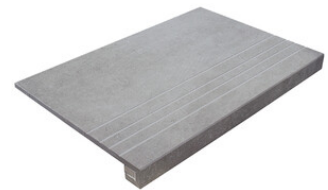

PELDAÑO ANGULO GRADONE RECTO 60X120
| 60X120 / 24"x48"