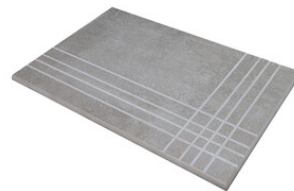

Nez De Marche

Grès Cérame

**RODAPIÉ 10X60 PULIDO**  
| 60X120 / 24"x48"

**RODAPIÉ 7,5X60**  
| 60X60 / 24"x24"

**RODAPIÉ 10X60**  
| 60X120 / 24"x48"

**RODAPIÉ 11X75 PULIDO**  
| 75X150 / 30"x59"

**PELDAÑO ROMO 60X60**  
| 60X60 / 24"x24"

**PELDAÑO ROMO 60X120**  
| 60X120 / 24"x48"

**PELDAÑO ANGULO ROMO 60X60**  
| 60X60 / 24"x24"

**PELDAÑO ANGULO ROMO 60X120**  
| 60X120 / 24"x48"

**PELDAÑO GRADONE RECTO 60X60**  
| 60X60 / 24"x24"

**PELDAÑO GRADONE RECTO 60X120**  
| 60X120 / 24"x48"