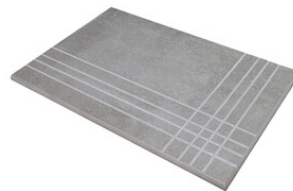

RODAPIÉ 10X60
| 60X120 / 24"x48"

RODAPIÉ 11X75 PULIDO
| 75X150 / 30"x59"

PELDAÑO ROMO 60X60
| 60X60 / 24"x24"

PELDAÑO ROMO 60X120
| 60X120 / 24"x48"

PELDAÑO ANGULO ROMO 60X60
| 60X60 / 24"x24"

PELDAÑO ANGULO ROMO 60X120
| 60X120 / 24"x48"

PELDAÑO GRADONE RECTO 60X60
| 60X60 / 24"x24"

PELDAÑO GRADONE RECTO 60X120
| 60X120 / 24"x48"

PELDAÑO ANGULO GRADONE RECTO 60X60
| 60X60 / 24"x24"

PELDAÑO ANGULO GRADONE RECTO 60X120
| 60X120 / 24"x48"

Galerie