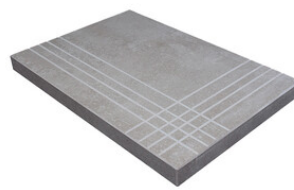

RODAPIÉ 10X60
| 60X120 / 24"x48"

RODAPIÉ 11X75 PULIDO
| 75X150 / 30"x59"

PELDAÑO ROMO 60X60
| 60X60 / 24"x24"

PELDAÑO ROMO 60X120
| 60X120 / 24"x48"

PELDAÑO ANGULO ROMO 60X60
| 60X60 / 24"x24"

PELDAÑO ANGULO ROMO 60X120
| 60X120 / 24"x48"

PELDAÑO GRADONE RECTO 60X60
| 60X60 / 24"x24"

PELDAÑO GRADONE RECTO 60X120
| 60X120 / 24"x48"

PELDAÑO ANGULO GRADONE RECTO 60X60
| 60X60 / 24"x24"

PELDAÑO ANGULO GRADONE RECTO 60X120
| 60X120 / 24"x48"

Galerie