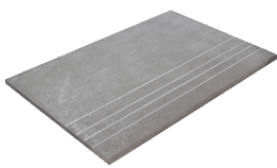

RODAPIÉ 7,5X60
| 30X60 / 12"x24"
| 60X60 / 24"x24"

PELDAÑO ROMO 60X60
| 60X60 / 24"x24"