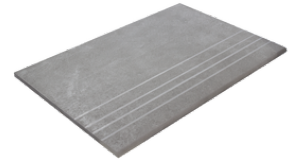

PELDAÑO ROMO 60X120
| 60X120 / 24"x48"