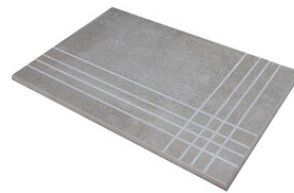

**TREVIA BEIGE MATE 60X60 RC  
20MM**  
G.5083 | MAT | Terre Neutre  
Rectifié.

**30x60 SI Rc / 12"x24"**

---

**TREVIA BEIGE MATE 30X60 SL RC**  
G.1078 | MAT | Terre Neutre  
Rectifié.

**TREVIA IVORY MATE 30X60 SL RC**  
G.1078 | MAT | Terre Neutre  
Rectifié.

Nez De Marche

Grès Cérame

**RODAPIÉ 7,5X60**  
| 60X60 / 24"x24"  
| 30X60 / 12"x24"

**RODAPIÉ 10X60**  
| 60X120 / 24"x48"

**PELDAÑO ROMO 60X60**  
| 60X60 / 24"x24"

**PELDAÑO ROMO 60X120**  
| 60X120 / 24"x48"

**PELDAÑO ROMO 30X60**  
| 30X60 / 12"x24"

**PELDAÑO ANGULO ROMO 60X60**  
| 60X60 / 24"x24"

**PELDAÑO ANGULO ROMO 60X120**  
| 60X120 / 24"x48"

**PELDAÑO ANGULO ROMO 30X60**  
| 30X60 / 12"x24"

**PELDAÑO GRADONE RECTO 60X60**  
| 60X60 / 24"x24"