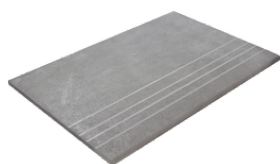

PELDAÑO ANGULO GRADONE RECTO 60X60
| 60X60 / 24"x24"

20mm

TREVIA

RODAPÍE 8 20MM 60X60
| 60X60 / 24"x24"

cifre
cerámica

Les résultats indiqués représentent une approximation indicative. Ce document ne constitue pas une relation contractuelle. Pour passer des commandes ou vérifier la disponibilité des produits, veuillez contacter l'entreprise.