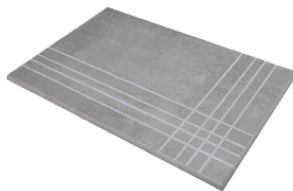

PELDAÑO ANGULO ROMO 30X60
| 30X60 / 12"x24"