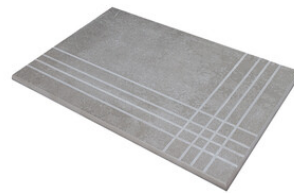

**TREVIA BEIGE MATE 60X60 RC
20MM**
G.5083 | MAT | Terre Neutre
Rectifié.

30x60 SI Rc / 12"x24"

TREVIA BEIGE MATE 30X60 SL RC
G.1078 | MAT | Terre Neutre
Rectifié.

TREVIA IVORY MATE 30X60 SL RC
G.1078 | MAT | Terre Neutre
Rectifié.

Nez De Marche

Grès Cérame

RODAPIÉ 7,5X60
| 60X60 / 24"x24"
| 30X60 / 12"x24"

RODAPIÉ 10X60
| 60X120 / 24"x48"

PELDAÑO ROMO 60X60
| 60X60 / 24"x24"

PELDAÑO ROMO 60X120
| 60X120 / 24"x48"

PELDAÑO ROMO 30X60
| 30X60 / 12"x24"

PELDAÑO ANGULO ROMO 60X60
| 60X60 / 24"x24"

PELDAÑO ANGULO ROMO 60X120
| 60X120 / 24"x48"

PELDAÑO ANGULO ROMO 30X60
| 30X60 / 12"x24"

PELDAÑO GRADONE RECTO 60X60
| 60X60 / 24"x24"

PELDAÑO GRADONE RECTO 60X120
| 60X120 / 24"x48"