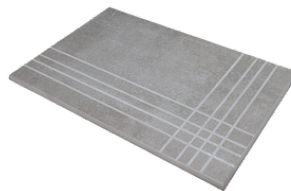

PELDAÑO ANGULO ROMO 60X120
| 60X120 / 24"x48"