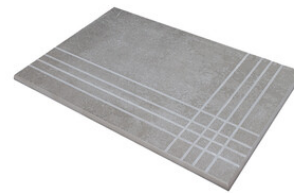

PELDAÑO ANGULO ROMO 60X120
| 60X120 / 24"x48"