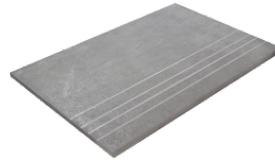

Nez De Marche

Grès Cérame

RODAPIÉ 10X60
| 60X120 / 24"x48"

PELDAÑO ROMO 30X60
| 30X60 / 12"x24"