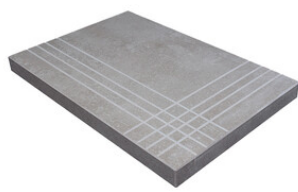

PELDAÑO ANGULO GRADONE RECTO 60X120
| 60X120 / 24"x48"

PELDAÑO ANGULO GRADONE RECTO 30X60
| 30X60 / 12"x24"