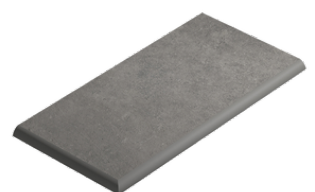

PELDAÑO ANGULO GRADONE RECTO 60X60
| 60X60 / 24"x24"

20mm

TREVIA

RODAPÍE 8 20MM 60X60
| 60X60 / 24"x24"

PELDAÑO ROMO 20 MM 60X60
| 60X60 / 24"x24"

TREVIA

cifre
cerámica

PELDAÑO ANGULO ROMO IZQUIERDA 20MM 60X60
| 60X60 / 24"x24"