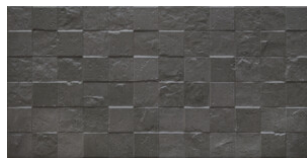

Série **Traffic**

60x60 SL / 24"x24"
30x60 SL / 12"x24"

60x60 SI / 24"x24"

TRAFFIC ANTHRACITE MATE 60X60
G.66 | MAT | Terre Neutre

TRAFFIC GREY MATE 60X60 SL
G.66 | MAT | Terre Neutre

TRAFFIC WHITE MATE 60X60
G.66 | MAT | Terre Neutre

30x60 SI / 12"x24"

TRAFFIC ANTHRACITE MATE 30X60 SL
G.64 | MAT | Terre Neutre

TRAFFIC WHITE MATE 30X60 SL
G.64 | MAT | Terre Neutre

TRAFFIC GREY MATE 30x60 SL
G.64 | MAT | Terre Neutre

BLOCK NORDIC GREY MATE 30X60 SL
G.65 | MAT | Terre Neutre

TRAFFIC BLOCK NORDIC ANTHRACITE MATE 30x60 SL
G.65 | MAT | Terre Neutre

TRAFFIC BLOCK NORDIC GREY MATE 30x60 SL
G.65 | MAT | Terre Neutre

TRAFFIC BLOCK NORDIC ANTHRACITE MATE 30X60 SL
G.65 | MAT | Terre Neutre

TRAFFIC BLOCK NORDIC WHITE MATE 30x60 SL
G.65 | MAT | Terre Neutre

30x30 / 12"x12"

TRAFFIC BRICK GREY MATE 30X30
SP2044 | MAT |

TRAFFIC MOSAICO WHITE MATE 30X30
SP2037 | MAT |

TRAFFIC MOSAICO GREY MATE 30X30
SP2037 | MAT |