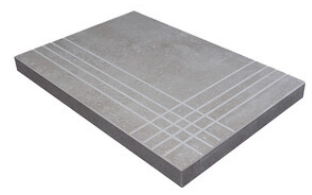

TRAFFIC MOSAICO ANTHRACITE MATE 30X30
SP2037 | MAT |

Nez De Marche

Grès Cérame

RODAPIÉ 7,5X60
| 30X60 / 12"x24"
| 60X60 / 24"x24"

PELDAÑO ROMO 30X60
| 30X60 / 12"x24"

PELDAÑO ROMO 60X60
| 60X60 / 24"x24"

PELDAÑO ANGULO ROMO 30X60
| 30X60 / 12"x24"

PELDAÑO ANGULO ROMO 60X60
| 60X60 / 24"x24"

PELDAÑO GRADONE RECTO 30X60
| 30X60 / 12"x24"

PELDAÑO GRADONE RECTO 60X60
| 60X60 / 24"x24"

PELDAÑO ANGULO GRADONE RECTO 30X60
| 30X60 / 12"x24"

PELDAÑO ANGULO GRADONE RECTO 60X60
| 60X60 / 24"x24"