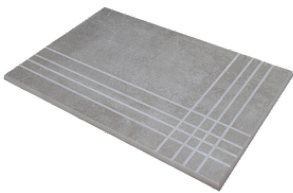

Grès Cérame

RODAPIÉ 7,5X60
| 30X60 / 12"x24"
| 60X60 / 24"x24"

PELDAÑO ROMO 30X60
| 30X60 / 12"x24"

PELDAÑO ROMO 60X60
| 60X60 / 24"x24"

PELDAÑO ANGULO ROMO 30X60
| 30X60 / 12"x24"

PELDAÑO ANGULO ROMO 60X60
| 60X60 / 24"x24"

PELDAÑO GRADONE RECTO 30X60
| 30X60 / 12"x24"

PELDAÑO GRADONE RECTO 60X60
| 60X60 / 24"x24"

PELDAÑO ANGULO GRADONE RECTO 30X60
| 30X60 / 12"x24"

PELDAÑO ANGULO GRADONE RECTO 60X60
| 60X60 / 24"x24"

Galerie