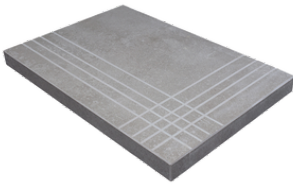

Grès Cérame

RODAPIÉ 7,5X60
| 30X60 / 12"x24"
| 60X60 / 24"x24"

PELDAÑO ROMO 30X60
| 30X60 / 12"x24"

PELDAÑO ROMO 60X60
| 60X60 / 24"x24"

PELDAÑO ANGULO ROMO 30X60
| 30X60 / 12"x24"

PELDAÑO ANGULO ROMO 60X60
| 60X60 / 24"x24"

PELDAÑO GRADONE RECTO 30X60
| 30X60 / 12"x24"

PELDAÑO GRADONE RECTO 60X60
| 60X60 / 24"x24"

PELDAÑO ANGULO GRADONE RECTO 30X60
| 30X60 / 12"x24"

PELDAÑO ANGULO GRADONE RECTO 60X60
| 60X60 / 24"x24"

Galerie