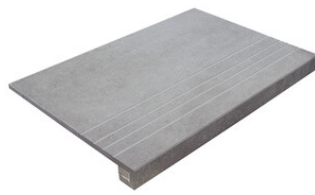

TRAFFIC MOSAICO ANTHRACITE MATE 30X30
SP2037 | MAT |

Nez De Marche

Grès Cérame

RODAPIÉ 7,5X60
| 30X60 / 12"x24"
| 60X60 / 24"x24"

PELDAÑO ROMO 30X60
| 30X60 / 12"x24"

PELDAÑO ROMO 60X60
| 60X60 / 24"x24"

PELDAÑO ANGULO ROMO 30X60
| 30X60 / 12"x24"

PELDAÑO ANGULO ROMO 60X60
| 60X60 / 24"x24"

PELDAÑO GRADONE RECTO 30X60
| 30X60 / 12"x24"

PELDAÑO GRADONE RECTO 60X60
| 60X60 / 24"x24"

PELDAÑO ANGULO GRADONE RECTO 30X60
| 30X60 / 12"x24"

PELDAÑO ANGULO GRADONE RECTO 60X60
| 60X60 / 24"x24"