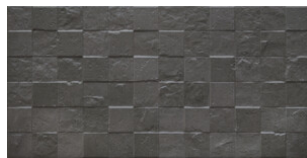

Série **Traffic**

60x60 SL / 24"x24"
30x60 SL / 12"x24"

60x60 SI / 24"x24"

TRAFFIC ANTHRACITE MATE 60X60
G.66 | MAT | Terre Neutre

TRAFFIC GREY MATE 60X60 SL
G.66 | MAT | Terre Neutre

TRAFFIC WHITE MATE 60X60
G.66 | MAT | Terre Neutre

30x60 SI / 12"x24"

TRAFFIC ANTHRACITE MATE 30X60 SL
G.64 | MAT | Terre Neutre

TRAFFIC WHITE MATE 30X60 SL
G.64 | MAT | Terre Neutre

TRAFFIC GREY MATE 30x60 SL
G.64 | MAT | Terre Neutre

BLOCK NORDIC GREY MATE 30X60 SL
G.65 | MAT | Terre Neutre

TRAFFIC BLOCK NORDIC ANTHRACITE MATE 30x60 SL
G.65 | MAT | Terre Neutre

TRAFFIC BLOCK NORDIC GREY MATE 30x60 SL
G.65 | MAT | Terre Neutre

TRAFFIC BLOCK NORDIC ANTHRACITE MATE 30X60 SL
G.65 | MAT | Terre Neutre

TRAFFIC BLOCK NORDIC WHITE MATE 30x60 SL
G.65 | MAT | Terre Neutre

30x30 / 12"x12"

TRAFFIC BRICK GREY MATE 30X30
SP2037 | MAT |

TRAFFIC MOSAICO WHITE MATE 30X30
SP2037 | MAT |

TRAFFIC MOSAICO GREY MATE 30X30
SP2037 | MAT |