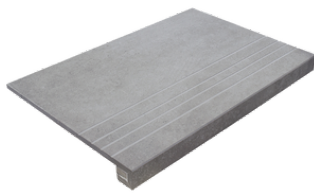

Grès Cérame

RODAPIÉ 7,5X60
| 30X60 / 12"x24"
| 60X60 / 24"x24"

PELDAÑO ROMO 30X60
| 30X60 / 12"x24"

PELDAÑO ROMO 60X60
| 60X60 / 24"x24"

PELDAÑO ANGULO ROMO 30X60
| 30X60 / 12"x24"

PELDAÑO ANGULO ROMO 60X60
| 60X60 / 24"x24"