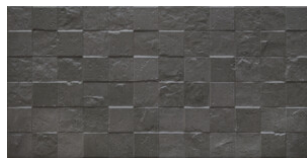

Série Traffic

60x60 SL / 24"x24"

30x60 SL / 12"x24"

60x60 SI / 24"x24"

TRAFFIC ANTHRACITE MATE 60X60
G.66 | MAT | Terre Neutre

TRAFFIC GREY MATE 60X60 SL
G.66 | MAT | Terre Neutre

TRAFFIC WHITE MATE 60X60
G.66 | MAT | Terre Neutre

30x60 SI / 12"x24"

TRAFFIC ANTHRACITE MATE 30X60 SL
G.64 | MAT | Terre Neutre

TRAFFIC WHITE MATE 30X60 SL
G.64 | MAT | Terre Neutre

TRAFFIC GREY MATE 30x60 SL
G.64 | MAT | Terre Neutre

BLOCK NORDIC GREY MATE 30X60 SL
G.65 | MAT | Terre Neutre

TRAFFIC BLOCK NORDIC ANTHRACITE MATE 30x60 SL
G.65 | MAT | Terre Neutre

TRAFFIC BLOCK NORDIC GREY MATE 30x60 SL
G.65 | MAT | Terre Neutre

TRAFFIC BLOCK NORDIC ANTHRACITE MATE 30X60 SL
G.65 | MAT | Terre Neutre

TRAFFIC BLOCK NORDIC WHITE MATE 30x60 SL
G.65 | MAT | Terre Neutre

30x30 / 12"x12"

TRAFFIC BRICK GREY MATE 30X30
SP2037 | MAT |

TRAFFIC MOSAICO WHITE MATE 30X30
SP2037 | MAT |

TRAFFIC MOSAICO GREY MATE 30X30
SP2037 | MAT |