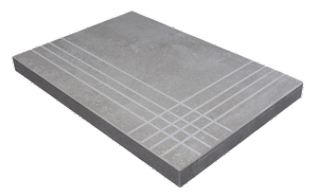

Grès Cérame

RODAPIÉ 7,5X60
| 30X60 / 12"x24"
| 60X60 / 24"x24"

PELDAÑO ROMO 30X60
| 30X60 / 12"x24"

PELDAÑO ROMO 60X60
| 60X60 / 24"x24"

PELDAÑO ANGULO ROMO 30X60
| 30X60 / 12"x24"

PELDAÑO ANGULO ROMO 60X60
| 60X60 / 24"x24"

PELDAÑO GRADONE RECTO 30X60
| 30X60 / 12"x24"

PELDAÑO GRADONE RECTO 60X60
| 60X60 / 24"x24"

PELDAÑO ANGULO GRADONE RECTO 30X60
| 30X60 / 12"x24"

PELDAÑO ANGULO GRADONE RECTO 60X60
| 60X60 / 24"x24"

Galerie