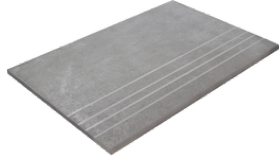

30x60 SI / 12"x24"

**TRAFFIC ANTHRACITE MATE 30X60
SL**
G.64 | MAT | Terre Neutre

TRAFFIC WHITE MATE 30X60 SL
G.64 | MAT | Terre Neutre

TRAFFIC GREY MATE 30x60 SL
G.64 | MAT | Terre Neutre

30x30 / 12"x12"

TRAFFIC BRICK GREY MATE 30X30
SP2037 | MAT |

**TRAFFIC MOSAICO WHITE MATE
30X30**
SP2037 | MAT |

**TRAFFIC MOSAICO GREY MATE
30X30**
SP2037 | MAT |

TRAFFIC MOSAICO ANTHRACITE
MATE 30X30
SP2037 | MAT |

Nez De Marche

Grès Cérame

RODAPIÉ 7,5X60
| 30X60 / 12"x24"
| 60X60 / 24"x24"

PELDAÑO ROMO 30X60
| 30X60 / 12"x24"

PELDAÑO ROMO 60X60
| 60X60 / 24"x24"

PELDAÑO ANGULO ROMO 30X60
| 30X60 / 12"x24"

PELDAÑO ANGULO ROMO 60X60
| 60X60 / 24"x24"