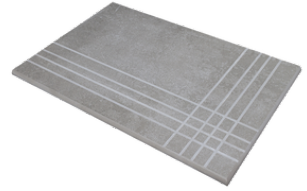

TRAFFIC BRICK GREY MATE 30X30
SP2037 | MAT |

**TRAFFIC MOSAICO WHITE MATE
30X30**
SP2037 | MAT |

**TRAFFIC MOSAICO GREY MATE
30X30**
SP2037 | MAT |

TRAFFIC MOSAICO ANTHRACITE
MATE 30X30
SP2037 | MAT |

Nez De Marche

Grès Cérame

RODAPIÉ 7,5X60
| 30X60 / 12"x24"
| 60X60 / 24"x24"

PELDAÑO ROMO 30X60
| 30X60 / 12"x24"

PELDAÑO ROMO 60X60
| 60X60 / 24"x24"

PELDAÑO ANGULO ROMO 30X60
| 30X60 / 12"x24"

PELDAÑO ANGULO ROMO 60X60
| 60X60 / 24"x24"

PELDAÑO GRADONE RECTO 30X60
| 30X60 / 12"x24"

PELDAÑO GRADONE RECTO 60X60
| 60X60 / 24"x24"

PELDAÑO ANGULO GRADONE RECTO 30X60
| 30X60 / 12"x24"

PELDAÑO ANGULO GRADONE RECTO 60X60
| 60X60 / 24"x24"

Galerie