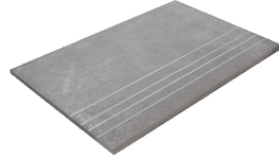

30x60 SI / 12"x24"

**TRAFFIC ANTHRACITE MATE 30X60
SL**
G.64 | MAT | Terre Neutre

TRAFFIC WHITE MATE 30X60 SL
G.64 | MAT | Terre Neutre

TRAFFIC GREY MATE 30x60 SL
G.64 | MAT | Terre Neutre

30x30 / 12"x12"

TRAFFIC BRICK GREY MATE 30X30
SP2037 | MAT |

**TRAFFIC MOSAICO WHITE MATE
30X30**
SP2037 | MAT |

**TRAFFIC MOSAICO GREY MATE
30X30**
SP2037 | MAT |

TRAFFIC MOSAICO ANTHRACITE
MATE 30X30
SP2037 | MAT |

Nez De Marche

Grès Cérame

RODAPIÉ 7,5X60
| 30X60 / 12"x24"
| 60X60 / 24"x24"

PELDAÑO ROMO 30X60
| 30X60 / 12"x24"

PELDAÑO ROMO 60X60
| 60X60 / 24"x24"

PELDAÑO ANGULO ROMO 30X60
| 30X60 / 12"x24"

PELDAÑO ANGULO ROMO 60X60
| 60X60 / 24"x24"