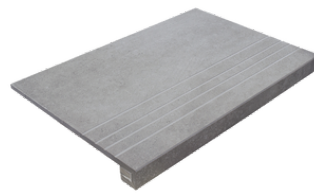

PELDAÑO GRADONE RECTO 60X60
| 60X60 / 24"x24"