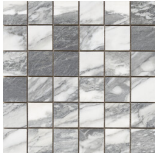

G.177 | Polis | Terre Neutre
Rectifié.

60x60 Rc / 24"x24"

THASOS WHITE PULIDO 60x60 RC
G.171 | Polis | Terre Neutre
Rectifié.

40x120 Xs Rc / 16"x48"

THASOS WHITE BRILLO 40x120 XS RC
G.180 | BRILLANT | Pâte blanche
Rectifié.

THASOS RING WHITE BRILLO 40x120 XS RC
G.181 | BRILLANT | Pâte blanche
Rectifié.

30x60 Xs Rc / 12"x24"

THASOS WHITE BRILLO 30x60 XS PB RC
G.134 | BRILLANT | Pâte blanche
Rectifié.

THASOS EXACT WHITE BRILLO 30x60 XS PB RC
G.135 | BRILLANT | Pâte blanche
Rectifié.

30x30 / 12"x12"

THASOS MOSAICO WHITE PULIDO
30x30
SP2041 | Polis |

Nez De Marche

Grès Cérame

RODAPIÉ 10X120 PULIDO
| 120X120 / 48"x48"

RODAPIÉ 10X60 PULIDO
| 60X120 / 24"x48"

RODAPIÉ 7.5X60 PULIDO
| 60X60 / 24"x24"