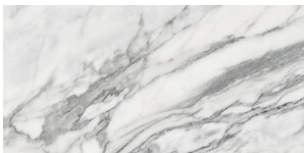

30x60 Xs Rc / 12"x24"

THASOS WHITE BRILLO 30x60 XS PB RC
G.134 | BRILLANT | Pâte blanche
Rectifié.