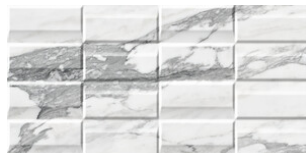

THASOS EXACT WHITE BRILLO 30x60 XS PB RC
G.135 | BRILLANT | Pâte blanche
Rectifié.