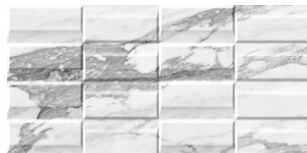

THASOS EXACT WHITE BRILLO 30x60 XS PB RC
G.135 | BRILLANT | Pâte blanche
Rectifié.