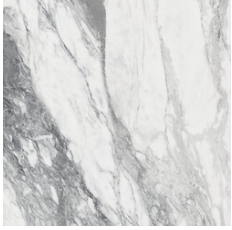

---

**THASOS WHITE PULIDO 60x120 RC**

G.177 | Polis | Terre Neutre  
Rectifié.

---

**60x60 Rc / 24"x24"**

---

**THASOS WHITE PULIDO 60x60 RC**  
G.171 | Polis | Terre Neutre  
Rectifié.

---