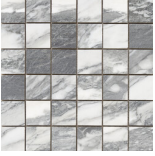

**40x120 Xs Rc / 16"x48"**

---

**THASOS WHITE BRILLO 40x120 XS RC**  
G.180 | BRILLANT | Pâte blanche  
Rectifié.

**THASOS RING WHITE BRILLO 40x120 XS RC**  
G.181 | BRILLANT | Pâte blanche  
Rectifié.

---

**30x60 Xs Rc / 12"x24"**

---

**THASOS WHITE BRILLO 30x60 XS PB RC**  
G.134 | BRILLANT | Pâte blanche  
Rectifié.

**THASOS EXACT WHITE BRILLO 30x60 XS PB RC**  
G.135 | BRILLANT | Pâte blanche  
Rectifié.

**30x30 / 12"x12"**

---

**THASOS MOSAICO WHITE PULIDO**  
**30x30**  
SP2037 | Polis |

---

**Nez De Marche**

---

Grès Cérame

---