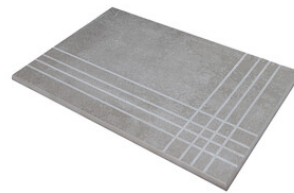

**RODAPIÉ 10X60**  
| 60X120 / 24"x48"

**RODAPIÉ 11X75 PULIDO**  
| 75X150 / 30"x59"

**PELDAÑO ROMO 60X60**  
| 60X60 / 24"x24"

**PELDAÑO ROMO 60X120**  
| 60X120 / 24"x48"

**PELDAÑO ANGULO ROMO 60X60**  
| 60X60 / 24"x24"

**PELDAÑO ANGULO ROMO 60X120**  
| 60X120 / 24"x48"

**PELDAÑO GRADONE RECTO 60X60**  
| 60X60 / 24"x24"

**PELDAÑO GRADONE RECTO 60X120**  
| 60X120 / 24"x48"

**PELDAÑO ANGULO GRADONE RECTO 60X60**  
| 60X60 / 24"x24"