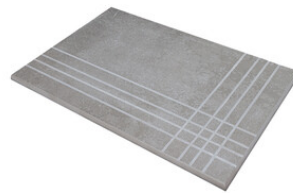

HEXAGON CREAM BRILLO 26x27
SP2051 | BRILLANT |

Nez De Marche

Grès Cérame

RODAPIÉ 10X60 PULIDO
| 60X120 / 24"x48"

RODAPIÉ 7,5X60
| 60X60 / 24"x24"

RODAPIÉ 10X60
| 60X120 / 24"x48"

RODAPIÉ 11X75 PULIDO
| 75X150 / 30"x59"

PELDAÑO ROMO 60X60
| 60X60 / 24"x24"

PELDAÑO ROMO 60X120
| 60X120 / 24"x48"

PELDAÑO ANGULO ROMO 60X60
| 60X60 / 24"x24"

PELDAÑO ANGULO ROMO 60X120
| 60X120 / 24"x48"

PELDAÑO GRADONE RECTO 60X60
| 60X60 / 24"x24"