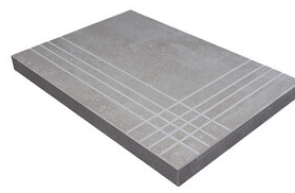

**RODAPIÉ 10X60**  
| 60X120 / 24"x48"

**RODAPIÉ 11X75 PULIDO**  
| 75X150 / 30"x59"

**PELDAÑO ROMO 60X60**  
| 60X60 / 24"x24"

**PELDAÑO ROMO 60X120**  
| 60X120 / 24"x48"

**PELDAÑO ANGULO ROMO 60X60**  
| 60X60 / 24"x24"

**PELDAÑO ANGULO ROMO 60X120**  
| 60X120 / 24"x48"

**PELDAÑO GRADONE RECTO 60X60**  
| 60X60 / 24"x24"

**PELDAÑO GRADONE RECTO 60X120**  
| 60X120 / 24"x48"

**PELDAÑO ANGULO GRADONE RECTO 60X60**  
| 60X60 / 24"x24"