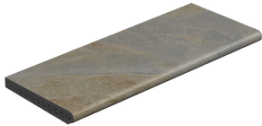

Skimmer

PELDAÑO SKIMMER
| 66.5x28x4 /