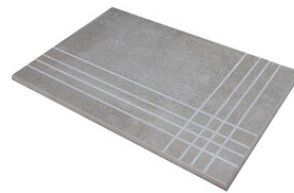

BEIGE MATE 60X60 RC 20MM
G.5083 | MAT | Terre Neutre
Rectifié.

30x60 SI Rc / 12"x24"

BEIGE MATE 30X60 SL RC
G.1078 | MAT | Terre Neutre
Rectifié.

IVORY MATE 30X60 SL RC
G.1078 | MAT | Terre Neutre
Rectifié.

Nez De Marche

Grès Cérame

RODAPIÉ 7,5X60
| 60X60 / 24"x24"
| 30X60 / 12"x24"

RODAPIÉ 10X60
| 60X120 / 24"x48"

PELDAÑO ROMO 60X60
| 60X60 / 24"x24"

PELDAÑO ROMO 60X120
| 60X120 / 24"x48"

PELDAÑO ROMO 30X60
| 30X60 / 12"x24"

PELDAÑO ANGULO ROMO 60X60
| 60X60 / 24"x24"

PELDAÑO ANGULO ROMO 60X120
| 60X120 / 24"x48"

PELDAÑO ANGULO ROMO 30X60
| 30X60 / 12"x24"

PELDAÑO GRADONE RECTO 60X60
| 60X60 / 24"x24"

PELDAÑO GRADONE RECTO 60X120
| 60X120 / 24"x48"