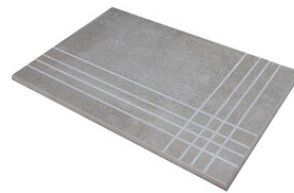

**BEIGE MATE 60X60 RC 20MM**  
G.5083 | MAT | Terre Neutre  
Rectifié.

---

**30x60 SI Rc / 12"x24"**

---

**BEIGE MATE 30X60 SL RC**  
G.1078 | MAT | Terre Neutre  
Rectifié.

**IVORY MATE 30X60 SL RC**  
G.1078 | MAT | Terre Neutre  
Rectifié.

Nez De Marche

Grès Cérame

**RODAPIÉ 7,5X60**  
| 60X60 / 24"x24"  
| 30X60 / 12"x24"

**RODAPIÉ 10X60**  
| 60X120 / 24"x48"

**PELDAÑO ROMO 60X60**  
| 60X60 / 24"x24"

**PELDAÑO ROMO 60X120**  
| 60X120 / 24"x48"

**PELDAÑO ROMO 30X60**  
| 30X60 / 12"x24"

**PELDAÑO ANGULO ROMO 60X60**  
| 60X60 / 24"x24"

**PELDAÑO ANGULO ROMO 60X120**  
| 60X120 / 24"x48"

**PELDAÑO ANGULO ROMO 30X60**  
| 30X60 / 12"x24"

**PELDAÑO GRADONE RECTO 60X60**  
| 60X60 / 24"x24"