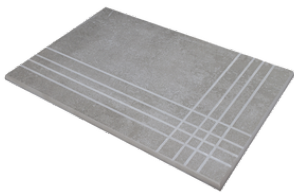

MOSAICO WHITE MATE 30X30
SP2037 | MAT |

MOSAICO GREY MATE 30X30
SP2037 | MAT |

MOSAICO ANTHRACITE MATE 30X30
SP2037 | MAT |

Nez De Marche

Grès Cérame

RODAPIÉ 7,5X60
| 30X60 / 12"x24"
| 60X60 / 24"x24"

PELDAÑO ROMO 30X60
| 30X60 / 12"x24"

PELDAÑO ROMO 60X60
| 60X60 / 24"x24"

PELDAÑO ANGULO ROMO 30X60
| 30X60 / 12"x24"

PELDAÑO ANGULO ROMO 60X60
| 60X60 / 24"x24"

PELDAÑO GRADONE RECTO 30X60
| 30X60 / 12"x24"

PELDAÑO GRADONE RECTO 60X60
| 60X60 / 24"x24"