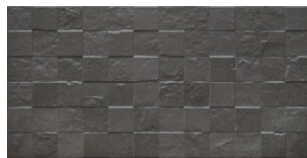

# Série **Traffic**

60x60 SL / 24"x24"

30x60 SL / 12"x24"

60x60 SI / 24"x24"

**ANTHRACITE MATE 60X60**  
G.66 | MAT | Terre Neutre

**GREY MATE 60X60 SL**  
G.66 | MAT | Terre Neutre

**WHITE MATE 60X60**  
G.66 | MAT | Terre Neutre

30x60 SI / 12"x24"

**ANTHRACITE MATE 30X60 SL**  
G.64 | MAT | Terre Neutre

**WHITE MATE 30X60 SL**  
G.64 | MAT | Terre Neutre

**GREY MATE 30x60 SL**  
G.64 | MAT | Terre Neutre

**BLOCK NORDIC GREY MATE 30X60  
SL**  
G.65 | MAT | Terre Neutre

**BLOCK NORDIC ANTHRACITE MATE  
30x60 SL**  
G.65 | MAT | Terre Neutre

**BLOCK NORDIC GREY MATE 30x60  
SL**  
G.65 | MAT | Terre Neutre

**BLOCK NORDIC ANTHRACITE MATE  
30X60 SL**  
G.65 | MAT | Terre Neutre