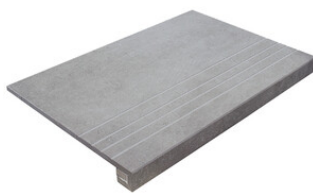

**MOSAICO ANTHRACITE MATE 30X30**  
SP2037 | MAT |

Nez De Marche

Grès Cérame

**RODAPIÉ 7,5X60**  
| 30X60 / 12"x24"  
| 60X60 / 24"x24"

**PELDAÑO ROMO 30X60**  
| 30X60 / 12"x24"

**PELDAÑO ROMO 60X60**  
| 60X60 / 24"x24"

**PELDAÑO ANGULO ROMO 30X60**  
| 30X60 / 12"x24"

**PELDAÑO ANGULO ROMO 60X60**  
| 60X60 / 24"x24"

**PELDAÑO GRADONE RECTO 30X60**  
| 30X60 / 12"x24"

**PELDAÑO GRADONE RECTO 60X60**  
| 60X60 / 24"x24"