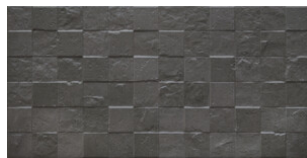

Série **Traffic**

60x60 SL / 24"x24"

30x60 SL / 12"x24"

60x60 SI / 24"x24"

ANTHRACITE MATE 60X60
G.66 | MAT | Terre Neutre

GREY MATE 60X60 SL
G.66 | MAT | Terre Neutre

WHITE MATE 60X60
G.66 | MAT | Terre Neutre

30x60 SI / 12"x24"

ANTHRACITE MATE 30X60 SL
G.64 | MAT | Terre Neutre

WHITE MATE 30X60 SL
G.64 | MAT | Terre Neutre

GREY MATE 30x60 SL
G.64 | MAT | Terre Neutre

BLOCK NORDIC GREY MATE 30X60 SL
G.65 | MAT | Terre Neutre

BLOCK NORDIC ANTHRACITE MATE 30x60 SL
G.65 | MAT | Terre Neutre

BLOCK NORDIC GREY MATE 30x60 SL
G.65 | MAT | Terre Neutre

BLOCK NORDIC ANTHRACITE MATE 30X60 SL
G.65 | MAT | Terre Neutre

BLOCK NORDIC WHITE MATE 30x60 SL
G.65 | MAT | Terre Neutre

30x30 / 12"x12"

BRICK GREY MATE 30X30
SP2037 | MAT |

MOSAICO WHITE MATE 30X30
SP2037 | MAT |

MOSAICO GREY MATE 30X30
SP2037 | MAT |

MOSAICO ANTHRACITE MATE 30X30
SP2037 | MAT |

Nez De Marche

Grès Cérame

RODAPIÉ 7,5X60
| 30X60 / 12"x24"
| 60X60 / 24"x24"