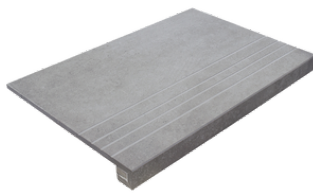

MOSAICO WHITE MATE 30X30
SP2037 | MAT |

MOSAICO GREY MATE 30X30
SP2037 | MAT |

MOSAICO ANTHRACITE MATE 30X30
SP2037 | MAT |

Nez De Marche

Grès Cérame

RODAPIÉ 7,5X60
| 30X60 / 12"x24"
| 60X60 / 24"x24"

PELDAÑO ROMO 30X60
| 30X60 / 12"x24"

PELDAÑO ROMO 60X60
| 60X60 / 24"x24"

PELDAÑO ANGULO ROMO 30X60
| 30X60 / 12"x24"

PELDAÑO ANGULO ROMO 60X60
| 60X60 / 24"x24"

PELDAÑO GRADONE RECTO 30X60
| 30X60 / 12"x24"

PELDAÑO GRADONE RECTO 60X60
| 60X60 / 24"x24"