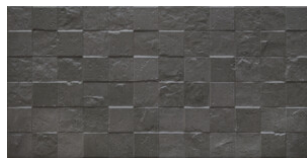

Série Traffic

60x60 SL / 24"x24"

30x60 SL / 12"x24"

60x60 SI / 24"x24"

ANTHRACITE MATE 60X60
G.66 | MAT | Terre Neutre

GREY MATE 60X60 SL
G.66 | MAT | Terre Neutre

WHITE MATE 60X60
G.66 | MAT | Terre Neutre

30x60 SI / 12"x24"

ANTHRACITE MATE 30X60 SL
G.64 | MAT | Terre Neutre

WHITE MATE 30X60 SL
G.64 | MAT | Terre Neutre

GREY MATE 30x60 SL
G.64 | MAT | Terre Neutre

BLOCK NORDIC GREY MATE 30X60 SL
G.65 | MAT | Terre Neutre

BLOCK NORDIC ANTHRACITE MATE 30x60 SL
G.65 | MAT | Terre Neutre

BLOCK NORDIC GREY MATE 30x60 SL
G.65 | MAT | Terre Neutre

BLOCK NORDIC ANTHRACITE MATE 30X60 SL
G.65 | MAT | Terre Neutre

BLOCK NORDIC WHITE MATE 30x60 SL
G.65 | MAT | Terre Neutre

30x30 / 12"x12"

BRICK GREY MATE 30X30
SP2044 | MAT |

MOSAICO WHITE MATE 30X30
SP2037 | MAT |

MOSAICO GREY MATE 30X30
SP2037 | MAT |

MOSAICO ANTHRACITE MATE 30X30
SP2028 | MAT |

Nez De Marche

Grès Cérame

RODAPIÉ 7,5X60
| 30X60 / 12"x24"
| 60X60 / 24"x24"