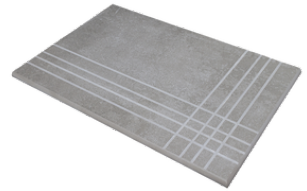

MOSAICO WHITE MATE 30X30
SP2037 | MAT |

MOSAICO GREY MATE 30X30
SP2037 | MAT |

MOSAICO ANTHRACITE MATE 30X30
SP2037 | MAT |

Nez De Marche

Grès Cérame

RODAPIÉ 7,5X60
| 30X60 / 12"x24"
| 60X60 / 24"x24"

PELDAÑO ROMO 30X60
| 30X60 / 12"x24"

PELDAÑO ROMO 60X60
| 60X60 / 24"x24"

PELDAÑO ANGULO ROMO 30X60
| 30X60 / 12"x24"

PELDAÑO ANGULO ROMO 60X60
| 60X60 / 24"x24"

PELDAÑO GRADONE RECTO 30X60
| 30X60 / 12"x24"

PELDAÑO GRADONE RECTO 60X60
| 60X60 / 24"x24"