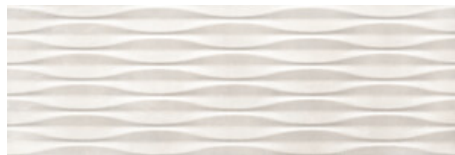

30x90 Rc / 12"x36"

WHITE BRILLO 30X90
G.104 | BRILLANT | Pâte blanche
Rectifié.

IVORY BRILLO 30X90
G.104 | BRILLANT | Pâte blanche
Rectifié.

VISON BRILLO 30X90
G.104 | BRILLANT | Pâte blanche
Rectifié.

AQUA BRILLO 30X90 RC
G.104 | BRILLANT | Pâte blanche
Rectifié.

PEARL BRILLO 30X90 RC
G.104 | BRILLANT | Pâte blanche
Rectifié.

WAVE WHITE BRILLO 30X90
G.112 | BRILLANT | Pâte blanche
Rectifié.

WAVE PEARL BRILLO 30X90 RC
G.112 | BRILLANT | Pâte blanche
Rectifié.

WAVE IVORY BRILLO 30X90
G.112 | BRILLANT | Pâte blanche
Rectifié.

WAVE AQUA BRILLO 30X90 RC
G.112 | BRILLANT | Pâte blanche
Rectifié.

RELIEVE PEARL BRILLO 30X90
G.112 | BRILLANT | Pâte blanche
Rectifié.

RELIEVE IVORY BRILLO 30X90
G.112 | BRILLANT | Pâte blanche
Rectifié.