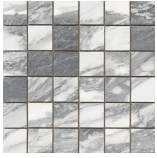

30x60 Xs Rc / 12"x24"

WHITE BRILLO 30x60 XS PB RC
G.134 | BRILLANT | Pâte blanche
Rectifié.

**EXACT WHITE BRILLO 30x60 XS
PB RC**
G.135 | BRILLANT | Pâte blanche
Rectifié.

30x30 / 12"x12"

MOSAICO WHITE PULIDO 30x30
SP2037 | Polis |