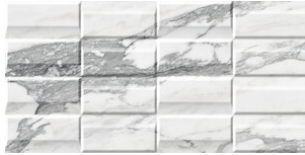

---

**WHITE BRILLO 40x120 XS RC**  
G.180 | BRILLANT | Pâte blanche  
Rectifié.

**RING WHITE BRILLO 40x120 XS RC**  
G.181 | BRILLANT | Pâte blanche  
Rectifié.

---

**30x60 Xs Rc / 12"x24"**

---

**WHITE BRILLO 30x60 XS PB RC**  
G.134 | BRILLANT | Pâte blanche  
Rectifié.