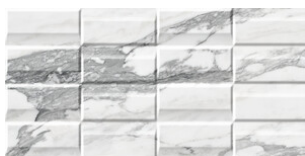

30x60 Xs Rc / 12"x24"

WHITE BRILLO 30x60 XS PB RC
G.134 | BRILLANT | Pâte blanche
Rectifié.

**EXACT WHITE BRILLO 30x60 XS
PB RC**
G.135 | BRILLANT | Pâte blanche
Rectifié.

30x30 / 12"x12"

MOSAICO WHITE PULIDO 30x30
SP2041 | Polis |