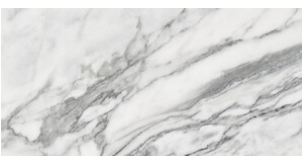

30x60 Xs Rc / 12"x24"

WHITE BRILLO 30x60 XS PB RC
G.134 | BRILLANT | Pâte blanche
Rectifié.

**EXACT WHITE BRILLO 30x60 XS
PB RC**
G.135 | BRILLANT | Pâte blanche
Rectifié.

30x30 / 12"x12"

MOSAICO WHITE PULIDO 30x30
SP2041 | Polis |