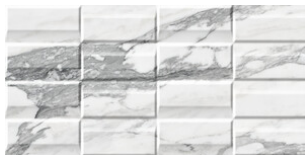

30x60 Xs Rc / 12"x24"

WHITE BRILLO 30x60 XS PB RC
G.134 | BRILLANT | Pâte blanche
Rectifié.

**EXACT WHITE BRILLO 30x60 XS
PB RC**
G.135 | BRILLANT | Pâte blanche
Rectifié.

30x30 / 12"x12"

MOSAICO WHITE PULIDO 30x30
SP2037 | Polis |