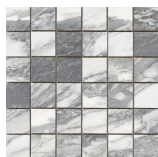

30x60 Xs Rc / 12"x24"

WHITE BRILLO 30x60 XS PB RC
G.134 | BRILLANT | Pâte blanche
Rectifié.

**EXACT WHITE BRILLO 30x60 XS
PB RC**
G.135 | BRILLANT | Pâte blanche
Rectifié.

30x30 / 12"x12"

MOSAICO WHITE PULIDO 30x30
SP2041 | Polis |