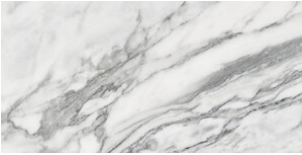

---

**WHITE BRILLO 40x120 XS RC**  
G.180 | BRILLANT | Pâte blanche  
Rectifié.

**RING WHITE BRILLO 40x120 XS RC**  
G.181 | BRILLANT | Pâte blanche  
Rectifié.

---

**30x60 Xs Rc / 12"x24"**

---

**WHITE BRILLO 30x60 XS PB RC**  
G.134 | BRILLANT | Pâte blanche  
Rectifié.