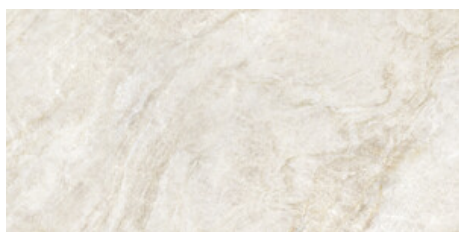

120x120 Rc / 48"x48"

TAJ MAHAL NATURE PULIDO
120x120 RC
G.192 | Polis | Terre Neutre
Rectifié.

120x120 SI Rc / 48"x48"

**TAJ MAHAL NATURE MATE 120x120
SL RC**
G.201 | MAT | Terre Neutre
Rectifié.

60x120 Rc / 24"x48"

**TAJ MAHAL NATURE PULIDO
60x120 RC**
G.177 | Polis | Terre Neutre
Rectifié.

60x120 SI Rc / 24"x48"

TAJ MAHAL NATURE MATE 60x120

SL RC

G.1093 | MAT | Terre Neutre
Rectifié.

Nez De Marche

Grès Cérame

RODAPIÉ 10X120 PULIDO
| 120X120 / 48"x48"