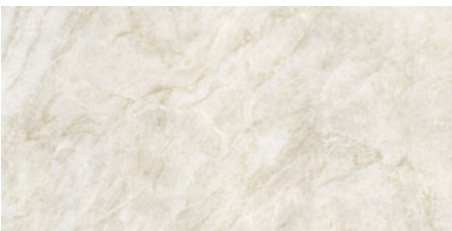

60x120 SI Rc / 24"x48"

TAJMAHAL NATURE MATE 60x120
SL RC
G.1093 | MAT | Terre Neutre
Rectifié.