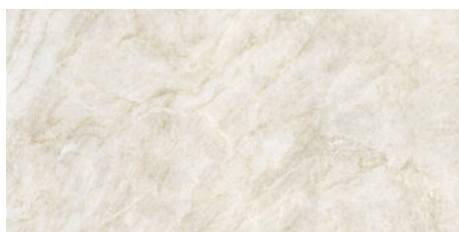

60x120 SI Rc / 24"x48"

TAJ MAHAL NATURE MATE 60x120

SL RC

G.1093 | MAT | Terre Neutre
Rectifié.