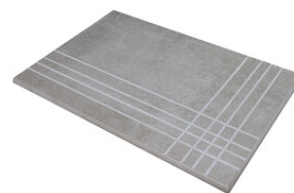

SUBLIME MOSAICO WHITE BRILLO 30x30
SP2037 | BRILLANT |

SUBLIME MOSAICO DORADO MATE 30x30
SP2037 | MAT |

SUBLIME MOSAICO DORADO BRILLO 30x30
SP2037 | BRILLANT |

Nez De Marche

Grès Cérame

RODAPIÉ 7,5X60
| 30X60 / 12"x24"
| 60X60 / 24"x24"

PELDAÑO ROMO 30X60
| 30X60 / 12"x24"

PELDAÑO ROMO 60X60
| 60X60 / 24"x24"

PELDAÑO ANGULO ROMO 30X60
| 30X60 / 12"x24"

PELDAÑO ANGULO ROMO 60X60
| 60X60 / 24"x24"

PELDAÑO GRADONE RECTO 30X60
| 30X60 / 12"x24"