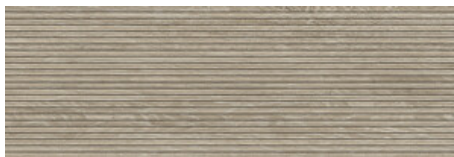

Série **Stowe**

30x90 RC / 12"x36"

23x120 SL / 9"x48"

20x120 SL RC / 8"x48"

30x90 Rc / 12"x36"

STOWE WHITE MATE 30x90 RC
G.104 | MAT | Pâte blanche
Rectifié.

STOWE ALMOND MATE 30x90 RC
G.104 | MAT | Pâte blanche
Rectifié.

STOWE MAPLE MATE 30x90 RC
G.104 | MAT | Pâte blanche
Rectifié.

STOWE NATURE MATE 30x90 RC
G.104 | MAT | Pâte blanche
Rectifié.

23x120 SI / 9"x48"

STOWE WHITE MATE 23X120 SL
G.145 | MAT | Terre Neutre

STOWE ALMOND MATE 23X120 SL
G.145 | MAT | Terre Neutre