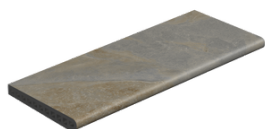

Skimmer

PELDAÑO SKIMMER
| 66.5x28x4 /