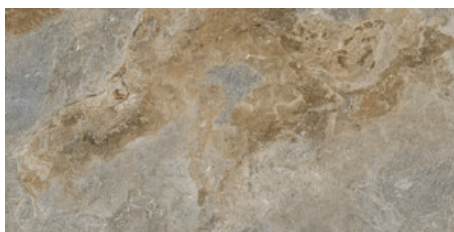

---

**SINAI BEIGE MATE 60x120 SL RC  
ANTISLIP**  
G.1093 | MAT | Terre Neutre  
Rectifié.

**SINAI TERRA MATE 60x120 SL RC  
ANTISLIP**  
G.1093 | MAT | Terre Neutre  
Rectifié.

**SINAI BLUE MATE 60x120 SL RC  
ANTISLIP**  
G.1093 | MAT | Terre Neutre  
Rectifié.