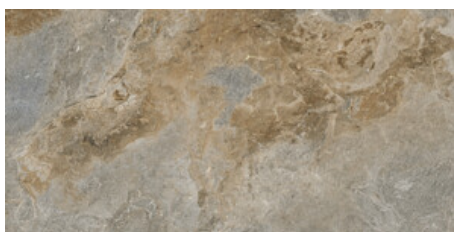

**SINAI TERRA MATE 60x120 RC
20MM**
G.5085 | MAT | Terre Neutre
Rectifié.