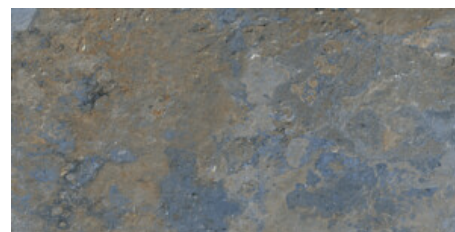

**SINAI BEIGE MATE 60x120 SL RC  
ANTISLIP**  
G.1093 | MAT | Terre Neutre  
Rectifié.

**SINAI TERRA MATE 60x120 SL RC  
ANTISLIP**  
G.1093 | MAT | Terre Neutre  
Rectifié.

**SINAI BLUE MATE 60x120 SL RC  
ANTISLIP**  
G.1093 | MAT | Terre Neutre  
Rectifié.