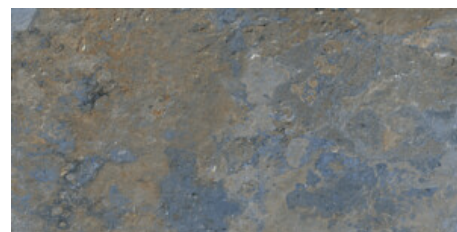

---

**SINAI BEIGE MATE 60x120 SL RC  
ANTISLIP**  
G.1093 | MAT | Terre Neutre  
Rectifié.

**SINAI TERRA MATE 60x120 SL RC  
ANTISLIP**  
G.1093 | MAT | Terre Neutre  
Rectifié.

**SINAI BLUE MATE 60x120 SL RC  
ANTISLIP**  
G.1093 | MAT | Terre Neutre  
Rectifié.