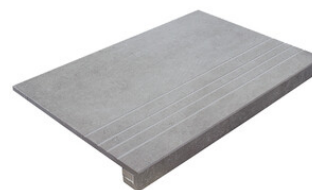

PELDAÑO GRADONE RECTO 60X120
| 60X120 / 24"x48"