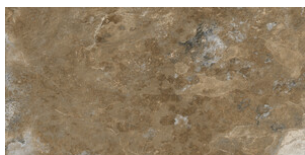

**SINAI TERRA MATE 30X60 SL RC
ANTISLIP**
G.1078 | MAT | Terre Neutre
Rectifié.