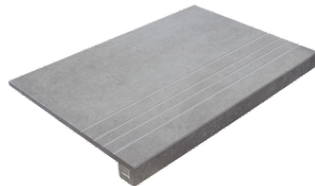

PELDAÑO ANGULO GRADONE RECTO 30X60
| 30X60 / 12"x24"

PELDAÑO ANGULO GRADONE RECTO 60X120
| 60X120 / 24"x48"

20mm