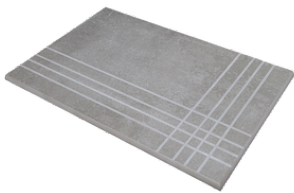

**SINAI BLUE MATE 15x15 SL
ANTISLIP**
G.26 | MAT | Terre Neutre

**SINAI GREEN MATE 15x15 SL
ANTISLIP**
G.26 | MAT | Terre Neutre

Nez De Marche

Grès Cérame

RODAPIÉ 7,5X60
| 30X60 / 12"x24"

RODAPIÉ 10X60
| 60X120 / 24"x48"

PELDAÑO ROMO 30X60
| 30X60 / 12"x24"

PELDAÑO ROMO 60X120
| 60X120 / 24"x48"

PELDAÑO ANGULO ROMO 30X60
| 30X60 / 12"x24"

PELDAÑO ANGULO ROMO 60X120
| 60X120 / 24"x48"

PELDAÑO GRADONE RECTO 30X60
| 30X60 / 12"x24"