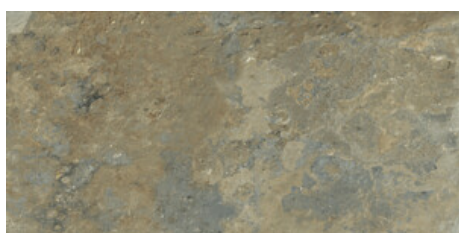

**SINAI BEIGE MATE 60x120 SL RC  
ANTISLIP**  
G.1093 | MAT | Terre Neutre  
Rectifié.

**SINAI TERRA MATE 60x120 SL RC  
ANTISLIP**  
G.1093 | MAT | Terre Neutre  
Rectifié.

**SINAI BLUE MATE 60x120 SL RC  
ANTISLIP**  
G.1093 | MAT | Terre Neutre  
Rectifié.