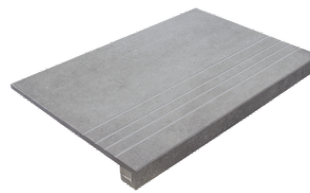

PELDAÑO ROMO 30X60
| 30X60 / 12"x24"

PELDAÑO ROMO 60X120
| 60X120 / 24"x48"

PELDAÑO ANGULO ROMO 30X60
| 30X60 / 12"x24"

PELDAÑO ANGULO ROMO 60X120
| 60X120 / 24"x48"

PELDAÑO GRADONE RECTO 30X60
| 30X60 / 12"x24"