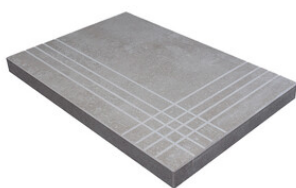

Nez De Marche

Grès Cérame

RODAPIÉ 7,5X60
| 30X60 / 12"x24"

RODAPIÉ 10X60
| 60X120 / 24"x48"

PELDAÑO ROMO 30X60
| 30X60 / 12"x24"

PELDAÑO ROMO 60X120
| 60X120 / 24"x48"

PELDAÑO ANGULO ROMO 30X60
| 30X60 / 12"x24"

PELDAÑO ANGULO ROMO 60X120
| 60X120 / 24"x48"

PELDAÑO GRADONE RECTO 30X60
| 30X60 / 12"x24"

PELDAÑO GRADONE RECTO 60X120
| 60X120 / 24"x48"

PELDAÑO ANGULO GRADONE RECTO 30X60
| 30X60 / 12"x24"

PELDAÑO ANGULO GRADONE RECTO 60X120
| 60X120 / 24"x48"