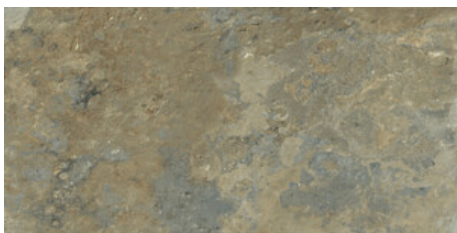

**SINAI GREEN MATE 60X120 RC
20MM**
G.5085 | MAT | Terre Neutre
Rectifié.