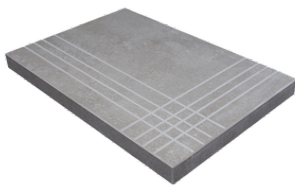

PELDAÑO ANGULO GRADONE RECTO 30X60
| 30X60 / 12"x24"