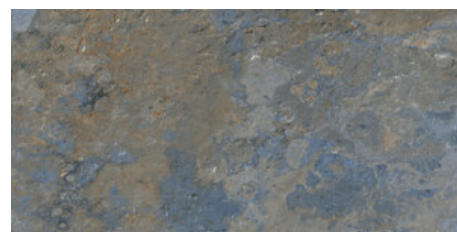

SINAI BLUE MATE 60x120 RC 20MM
G.5085 | MAT | Terre Neutre
Rectifié.