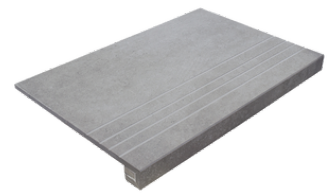

PELDAÑO ROMO 30X60
| 30X60 / 12"x24"

PELDAÑO ROMO 60X120
| 60X120 / 24"x48"

PELDAÑO ANGULO ROMO 30X60
| 30X60 / 12"x24"

PELDAÑO ANGULO ROMO 60X120
| 60X120 / 24"x48"

PELDAÑO GRADONE RECTO 30X60
| 30X60 / 12"x24"