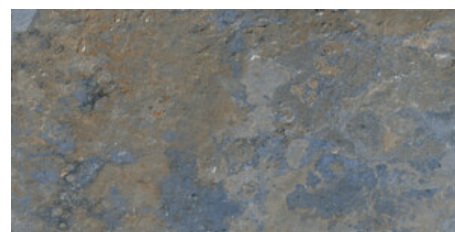

SINAI BLUE MATE 60x120 RC 20MM
G.5085 | MAT | Terre Neutre
Rectifié.