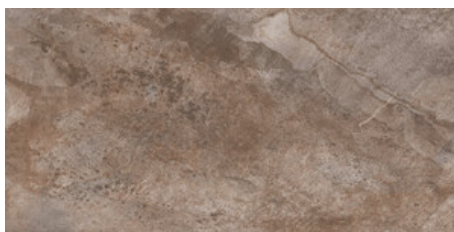

**SINAI BEIGE MATE 60X120 RC
20MM**
G.5085 | MAT | Terre Neutre
Rectifié.

**SINAI TERRA MATE 60X120 RC
20MM**
G.5085 | MAT | Terre Neutre
Rectifié.

SINAI BLUE MATE 60X120 RC 20MM
G.5085 | MAT | Terre Neutre
Rectifié.