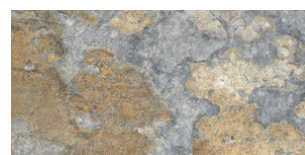

**SINAI BLUE MATE 30X60 SL
ANTISLIP**
G.64 | MAT | Terre Neutre