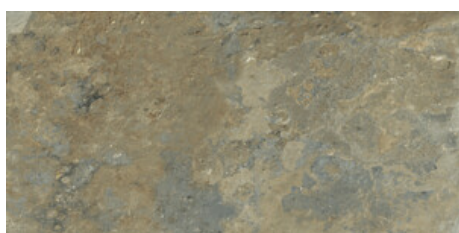

---

**SINAI BEIGE MATE 60x120 SL RC  
ANTISLIP**  
G.1093 | MAT | Terre Neutre  
Rectifié.

**SINAI TERRA MATE 60x120 SL RC  
ANTISLIP**  
G.1093 | MAT | Terre Neutre  
Rectifié.

**SINAI BLUE MATE 60x120 SL RC  
ANTISLIP**  
G.1093 | MAT | Terre Neutre  
Rectifié.