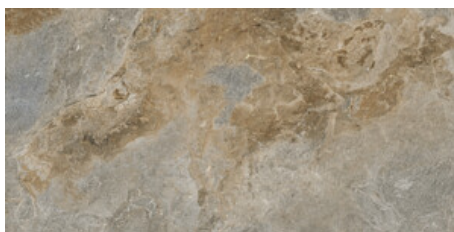

**SINAI BEIGE MATE 60x120 SL RC  
ANTISLIP**  
G.1093 | MAT | Terre Neutre  
Rectifié.

**SINAI TERRA MATE 60x120 SL RC  
ANTISLIP**  
G.1093 | MAT | Terre Neutre  
Rectifié.

**SINAI BLUE MATE 60x120 SL RC  
ANTISLIP**  
G.1093 | MAT | Terre Neutre  
Rectifié.