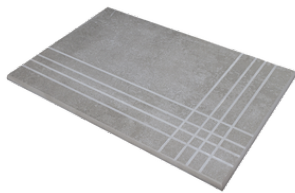

**SINAI BLUE MATE 15x15 SL
ANTISLIP**
G.26 | MAT | Terre Neutre

**SINAI GREEN MATE 15x15 SL
ANTISLIP**
G.26 | MAT | Terre Neutre

Nez De Marche

Grès Cérame

RODAPIÉ 7,5X60
| 30X60 / 12"x24"

RODAPIÉ 10X60
| 60X120 / 24"x48"

PELDAÑO ROMO 30X60
| 30X60 / 12"x24"

PELDAÑO ROMO 60X120
| 60X120 / 24"x48"

PELDAÑO ANGULO ROMO 30X60
| 30X60 / 12"x24"

PELDAÑO ANGULO ROMO 60X120
| 60X120 / 24"x48"

PELDAÑO GRADONE RECTO 30X60
| 30X60 / 12"x24"