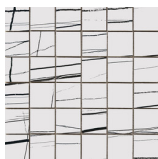

**32,5x22,5 /**

**SAHARA HEXAGON AMPLE PULIDO  
GRANILLA 32,5x22,5**  
SP2046 | Polissage de premi re qualit © |

**SAHARA HEX AMPLE WHITE PULIDO  
32,5x22,5**  
SP2046 | Polis |

**30x30 / 12"x12"**

**SAHARA MOSAICO NOIR MATE 30x30**  
SP2037 | MAT |

**SAHARA MOSAICO NOIR MATE 30x30**  
SP2037 | MAT |

**SAHARA MOSAICO WHITE MATE  
30x30**  
SP2037 | MAT |

**SAHARA MOSAICO NOIR PULIDO  
GRANILLA 30X30**  
SP2037 | Polissage de premi re qualit  |

**SAHARA MOSAICO WHITE PULIDO  
GRANILLA 30X30**  
SP2037 | Polissage de premi re qualit  |