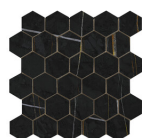

60x120 SI Rc / 24"x48"

SAHARA NOIR MATE 60x120 SL RC
G.88 | MAT | Masse Coloré
Rectifié.

SAHARA WHITE MATE 60x120 SL RC
G.88 | MAT | Masse Coloré
Rectifié.

32,5x22,5 /

**SAHARA HEXAGON AMPLE PULIDO
GRANILLA 32,5x22,5**
SP2046 | Polissage de premi re qualit © |

**SAHARA HEX AMPLE WHITE PULIDO
32,5x22,5**
SP2046 | Polis |

30x30 / 12"x12"

SAHARA MOSAICO NOIR MATE 30x30
SP2037 | MAT |

SAHARA MOSAICO NOIR MATE 30x30
SP2037 | MAT |

**SAHARA MOSAICO WHITE MATE
30x30**
SP2041 | MAT |

**SAHARA MOSAICO NOIR PULIDO
GRANILLA 30X30**
SP2037 | Polissage de premi re qualit  |

**SAHARA MOSAICO WHITE PULIDO
GRANILLA 30X30**
SP2037 | Polissage de premi re qualit  |

26x27 / 11"x11"

**SAHARA HEXAGON NOIR PULIDO
GRANILLA 26X27**
SP2054 | Polissage de premi re qualit  |

SAHARA HEXAGON NOIR MATE 26X27
SP2051 | MAT |

**SAHARA HEXAGON WHITE PULIDO
26X27**
SP2051 | Polis |

Nez De Marche

Grès Cérame

**RODAPIÉ 10X120 PULIDO**
| 120X120 / 48"x48"**RODAPIÉ 10X60**
| 60X120 / 24"x48"**RODAPIÉ 10X60 PULIDO**
| 60X120 / 24"x48"**PELDAÑO ROMO 60X120**
| 60X120 / 24"x48"**PELDAÑO ANGULO ROMO 60X120**
| 60X120 / 24"x48"**PELDAÑO GRADONE RECTO 60X120**
| 60X120 / 24"x48"**PELDAÑO ANGULO GRADONE RECTO 60X120**
| 60X120 / 24"x48"