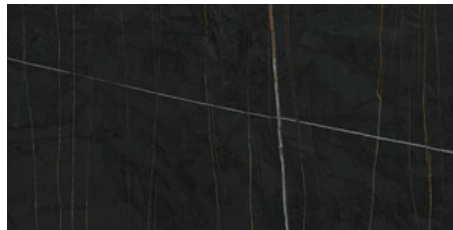

**SAHARA NOIR PULIDO GRANILLA
60x120 RC**

G.155 | Polissage de premi re qualit  | Terre Neutre
Rectifi .