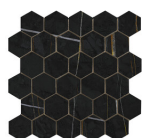

**SAHARA HEX AMPLE WHITE PULIDO
32,5x22,5**
SP2046 | Polis |

30x30 / 12"x12"

SAHARA MOSAICO NOIR MATE 30x30
SP2037 | MAT |

SAHARA MOSAICO NOIR MATE 30x30
SP2037 | MAT |

**SAHARA MOSAICO WHITE MATE
30x30**
SP2041 | MAT |

**SAHARA MOSAICO NOIR PULIDO
GRANILLA 30X30**
SP2037 | Polissage de premi re qualit  |

**SAHARA MOSAICO WHITE PULIDO
GRANILLA 30X30**
SP2037 | Polissage de premi re qualit  |

26x27 / 11"x11"

**SAHARA HEXAGON NOIR PULIDO
GRANILLA 26X27**
SP2054 | Polissage de premi re qualit  |

SAHARA HEXAGON NOIR MATE 26X27
SP2051 | MAT |

**SAHARA HEXAGON WHITE PULIDO
26X27**
SP2051 | Polis |

Nez De Marche

Grès Cérame

**RODAPIÉ 10X120 PULIDO**
| 120X120 / 48"x48"**RODAPIÉ 10X60**
| 60X120 / 24"x48"**RODAPIÉ 10X60 PULIDO**
| 60X120 / 24"x48"**PELDAÑO ROMO 60X120**
| 60X120 / 24"x48"**PELDAÑO ANGULO ROMO 60X120**
| 60X120 / 24"x48"**PELDAÑO GRADONE RECTO 60X120**
| 60X120 / 24"x48"**PELDAÑO ANGULO GRADONE RECTO 60X120**
| 60X120 / 24"x48"