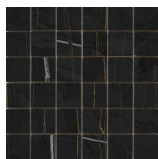

G.88 | MAT | Masse Color  Rectifi .

**SAHARA NOIR PULIDO GRANILLA
60X120 RC**

G.155 | Polissage de premi re qualit  | Terre Neutre Rectifi .

**SAHARA WHITE PULIDO GRANILLA
60X120 RC**

G.155 | Polissage de premi re qualit  | Terre Neutre Rectifi .

60x120 SI Rc / 24"x48"

SAHARA NOIR MATE 60x120 SL RC
G.88 | MAT | Masse Coloré
Rectifié.

SAHARA WHITE MATE 60x120 SL RC
G.88 | MAT | Masse Coloré
Rectifié.

32,5x22,5 /

**SAHARA HEXAGON AMPLE PULIDO
GRANILLA 32,5x22,5**
SP2046 | Polissage de premi re qualit © |

**SAHARA HEX AMPLE WHITE PULIDO
32,5x22,5**
SP2046 | Polis |

30x30 / 12"x12"

SAHARA MOSAICO NOIR MATE 30x30
SP2037 | MAT |

SAHARA MOSAICO NOIR MATE 30x30
SP2037 | MAT |

**SAHARA MOSAICO WHITE MATE
30x30**
SP2041 | MAT |

**SAHARA MOSAICO NOIR PULIDO
GRANILLA 30X30**
SP2037 | Polissage de premi re qualit  |

**SAHARA MOSAICO WHITE PULIDO
GRANILLA 30X30**
SP2037 | Polissage de premi re qualit  |

26x27 / 11"x11"

**SAHARA HEXAGON NOIR PULIDO
GRANILLA 26X27**
SP2054 | Polissage de premi re qualit  |