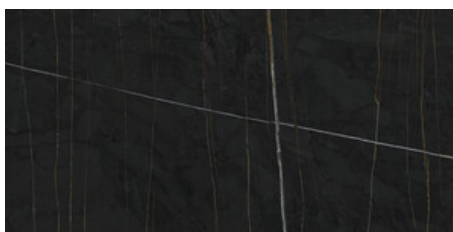

**SAHARA NOIR PULIDO GRANILLA
60X120 RC**

G.155 | Polissage de premi re qualit  | Terre Neutre Rectifi .