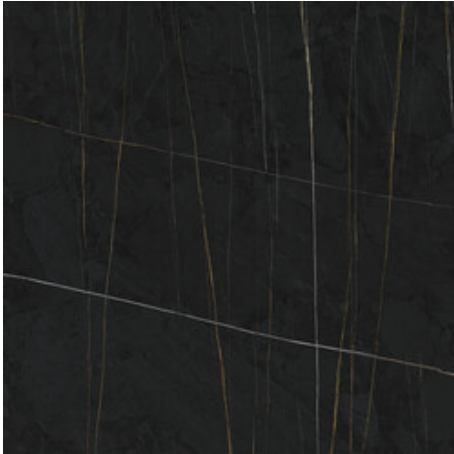

## Série Sahara

120x260 RC / 48"x103"

120x120 RC / 48"x48"

120x120 SL RC / 48"x48"

60x120 RC / 24"x48"

60x120 SL RC / 24"x48"

120x260 Rc / 48"x103"

**SAHARA NOIR MATE 120X260 RC**  
G.198 | MAT | Masse Coloré  
Rectifié.

**SAHARA NOIR PULIDO GRANILLA**  
**120X260 RC**  
G.199 | Polis | Masse Coloré  
Rectifié.

120x120 Rc / 48"x48"

**SAHARA WHITE PULIDO GRANILLA**  
**120X120 RC**

G.157 | Polissage de premi re qualit  | Terre Neutre Rectifi .

**SAHARA NOIR PULIDO PREMIUM**  
**120X120 RC**

G.157 | Polissage de premi re qualit  | Terre Neutre Rectifi .

120x120 SI Rc / 48"x48"

**SAHARA NOIR MATE 120x120 SL RC**

G.191 | MAT | Masse Coloré  
Rectifié.

60x120 Rc / 24"x48"

**SAHARA NOIR MATE 60x120 RC**

G.88 | MAT | Masse Coloré  
Rectifié.

**SAHARA NOIR PULIDO GRANILLA  
60x120 RC**

G.155 | Polissage de premi re qualit  | Terre Neutre  
Rectifi .

**SAHARA WHITE PULIDO GRANILLA  
60x120 RC**