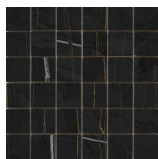

G.155 | Polissage de premi re qualit  | Terre Neutre  
Rectifi .

**60x120 SI Rc / 24"x48"**

**SAHARA NOIR MATE 60x120 SL RC**  
G.88 | MAT | Masse Coloré  
Rectifié.

**SAHARA WHITE MATE 60x120 SL RC**  
G.88 | MAT | Masse Coloré  
Rectifié.

**32,5x22,5 /**

**SAHARA HEXAGON AMPLE PULIDO  
GRANILLA 32,5x22,5**  
SP2046 | Polissage de premi re qualit © |

**SAHARA HEX AMPLE WHITE PULIDO  
32,5x22,5**  
SP2046 | Polis |

**30x30 / 12"x12"**

**SAHARA MOSAICO NOIR MATE 30x30**  
SP2037 | MAT |

**SAHARA MOSAICO NOIR MATE 30x30**  
SP2037 | MAT |

**SAHARA MOSAICO WHITE MATE  
30x30**  
SP2037 | MAT |

**SAHARA MOSAICO NOIR PULIDO  
GRANILLA 30X30**  
SP2037 | Polissage de premi re qualit © |

**SAHARA MOSAICO WHITE PULIDO  
GRANILLA 30X30**  
SP2037 | Polissage de premi re qualit © |

## 26x27 / 11"x11"

**SAHARA HEXAGON NOIR PULIDO  
GRANILLA 26X27**  
SP2054 | Polissage de premi re qualit © |

**SAHARA HEXAGON NOIR MATE 26X27**  
SP2051 | MAT |

**SAHARA HEXAGON WHITE PULIDO  
26X27**  
SP2051 | Polis |