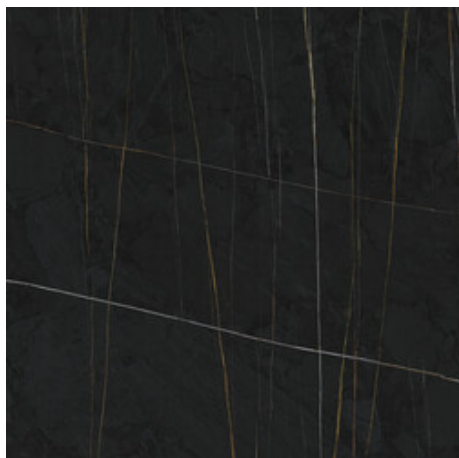

## Série Sahara

120x260 RC / 48"x103"

120x120 RC / 48"x48"

120x120 SL RC / 48"x48"

60x120 RC / 24"x48"

60x120 SL RC / 24"x48"

120x260 Rc / 48"x103"

**SAHARA NOIR MATE 120X260 RC**  
G.198 | MAT | Masse Coloré  
Rectifié.

**SAHARA NOIR PULIDO GRANILLA**  
**120X260 RC**  
G.199 | Polis | Masse Coloré  
Rectifié.

**120x120 Rc / 48"x48"**

**SAHARA WHITE PULIDO GRANILLA**  
**120X120 RC**

G.157 | Polissage de premi re qualit  | Terre Neutre Rectifi .

**SAHARA NOIR PULIDO PREMIUM**  
**120X120 RC**

G.157 | Polissage de premi re qualit  | Terre Neutre Rectifi .

120x120 SI Rc / 48"x48"

**SAHARA NOIR MATE 120x120 SL RC**

G.191 | MAT | Masse Coloré  
Rectifié.