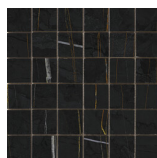

G.155 | Polissage de premi re qualit  | Terre Neutre  
Rectifi .

**60x120 SI Rc / 24"x48"**

**SAHARA NOIR MATE 60x120 SL RC**  
G.88 | MAT | Masse Coloré  
Rectifié.

**SAHARA WHITE MATE 60x120 SL RC**  
G.88 | MAT | Masse Coloré  
Rectifié.

**32,5x22,5 /**

**SAHARA HEXAGON AMPLE PULIDO  
GRANILLA 32,5x22,5**  
SP2046 | Polissage de premi re qualit © |

**SAHARA HEX AMPLE WHITE PULIDO  
32,5x22,5**  
SP2046 | Polis |

**30x30 / 12"x12"**

**SAHARA MOSAICO NOIR MATE 30x30**  
SP2037 | MAT |

**SAHARA MOSAICO NOIR MATE 30x30**  
SP2037 | MAT |

**SAHARA MOSAICO WHITE MATE  
30x30**  
SP2037 | MAT |

**SAHARA MOSAICO NOIR PULIDO  
GRANILLA 30X30**  
SP2037 | Polissage de premi re qualit © |

**SAHARA MOSAICO WHITE PULIDO  
GRANILLA 30X30**  
SP2037 | Polissage de premi re qualit © |

## 26x27 / 11"x11"

**SAHARA HEXAGON NOIR PULIDO  
GRANILLA 26X27**  
SP2054 | Polissage de premi re qualit © |

**SAHARA HEXAGON NOIR MATE 26X27**  
SP2051 | MAT |

**SAHARA HEXAGON WHITE PULIDO  
26X27**  
SP2051 | Polis |