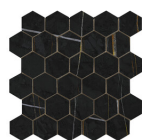

**32,5x22,5 /**

**SAHARA HEXAGON AMPLE PULIDO  
GRANILLA 32,5x22,5**  
SP2046 | Polissage de premi re qualit © |

**SAHARA HEX AMPLE WHITE PULIDO  
32,5x22,5**  
SP2046 | Polis |

**30x30 / 12"x12"**

**SAHARA MOSAICO NOIR MATE 30x30**  
SP2037 | MAT |

**SAHARA MOSAICO NOIR MATE 30x30**  
SP2037 | MAT |

**SAHARA MOSAICO WHITE MATE  
30x30**  
SP2037 | MAT |

**SAHARA MOSAICO NOIR PULIDO  
GRANILLA 30X30**  
SP2037 | Polissage de premi re qualit © |

**SAHARA MOSAICO WHITE PULIDO  
GRANILLA 30X30**  
SP2037 | Polissage de premi re qualit © |

## 26x27 / 11"x11"

**SAHARA HEXAGON NOIR PULIDO  
GRANILLA 26X27**  
SP2054 | Polissage de premi re qualit © |

**SAHARA HEXAGON NOIR MATE 26X27**  
SP2051 | MAT |

**SAHARA HEXAGON WHITE PULIDO  
26X27**  
SP2051 | Polis |