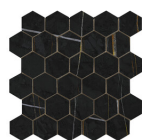

**32,5x22,5 /**

**SAHARA HEXAGON AMPLE PULIDO  
GRANILLA 32,5x22,5**  
SP2046 | Polissage de premi re qualit © |

**SAHARA HEX AMPLE WHITE PULIDO  
32,5x22,5**  
SP2046 | Polis |

**30x30 / 12"x12"**

**SAHARA MOSAICO NOIR MATE 30x30**  
SP2037 | MAT |

**SAHARA MOSAICO NOIR MATE 30x30**  
SP2037 | MAT |

**SAHARA MOSAICO WHITE MATE  
30x30**  
SP2037 | MAT |

**SAHARA MOSAICO NOIR PULIDO  
GRANILLA 30X30**  
SP2037 | Polissage de premi re qualit  |

**SAHARA MOSAICO WHITE PULIDO  
GRANILLA 30X30**  
SP2037 | Polissage de premi re qualit  |

## 26x27 / 11"x11"

**SAHARA HEXAGON NOIR PULIDO  
GRANILLA 26X27**  
SP2054 | Polissage de premi re qualit  |

**SAHARA HEXAGON NOIR MATE 26X27**  
SP2051 | MAT |

**SAHARA HEXAGON WHITE PULIDO  
26X27**  
SP2051 | Polis |