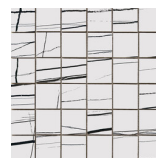

G.88 | MAT | Masse Color  Rectifi .

**SAHARA NOIR PULIDO GRANILLA
60X120 RC**

G.155 | Polissage de premi re qualit  | Terre Neutre Rectifi .

**SAHARA WHITE PULIDO GRANILLA
60X120 RC**

G.155 | Polissage de premi re qualit  | Terre Neutre Rectifi .

60x120 SI Rc / 24"x48"

SAHARA NOIR MATE 60x120 SL RC
G.88 | MAT | Masse Coloré
Rectifié.

SAHARA WHITE MATE 60x120 SL RC
G.88 | MAT | Masse Coloré
Rectifié.

32,5x22,5 /

**SAHARA HEXAGON AMPLE PULIDO
GRANILLA 32,5x22,5**
SP2046 | Polissage de premi re qualit © |

**SAHARA HEX AMPLE WHITE PULIDO
32,5x22,5**
SP2046 | Polis |

30x30 / 12"x12"

SAHARA MOSAICO NOIR MATE 30x30
SP2037 | MAT |

SAHARA MOSAICO NOIR MATE 30x30
SP2037 | MAT |

**SAHARA MOSAICO WHITE MATE
30x30**
SP2041 | MAT |