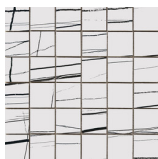

**32,5x22,5 /**

**SAHARA HEXAGON AMPLE PULIDO  
GRANILLA 32,5x22,5**  
SP2046 | Polissage de premi re qualit © |

**SAHARA HEX AMPLE WHITE PULIDO  
32,5x22,5**  
SP2046 | Polis |

**30x30 / 12"x12"**

**SAHARA MOSAICO NOIR MATE 30x30**  
SP2037 | MAT |

**SAHARA MOSAICO NOIR MATE 30x30**  
SP2037 | MAT |

**SAHARA MOSAICO WHITE MATE  
30x30**  
SP2037 | MAT |

**SAHARA MOSAICO NOIR PULIDO  
GRANILLA 30X30**  
SP2037 | Polissage de premi re qualit © |

**SAHARA MOSAICO WHITE PULIDO  
GRANILLA 30X30**  
SP2037 | Polissage de premi re qualit © |