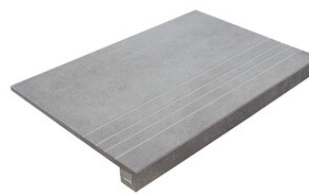

**SAHARA MOSAICO NOIR PULIDO
GRANILLA 30X30**
SP2037 | Polissage de premi re qualit  |

**SAHARA MOSAICO WHITE PULIDO
GRANILLA 30X30**
SP2037 | Polissage de premi re qualit  |

26x27 / 11"x11"

**SAHARA HEXAGON NOIR PULIDO
GRANILLA 26X27**
SP2054 | Polissage de premi re qualit  |

SAHARA HEXAGON NOIR MATE 26X27
SP2051 | MAT |

**SAHARA HEXAGON WHITE PULIDO
26X27**
SP2051 | Polis |

Nez De Marche

Grès Cérame

**RODAPIÉ 10X120 PULIDO**
| 120X120 / 48"x48"**RODAPIÉ 10X60**
| 60X120 / 24"x48"**RODAPIÉ 10X60 PULIDO**
| 60X120 / 24"x48"**PELDAÑO ROMO 60X120**
| 60X120 / 24"x48"**PELDAÑO ANGULO ROMO 60X120**
| 60X120 / 24"x48"**PELDAÑO GRADONE RECTO 60X120**
| 60X120 / 24"x48"**PELDAÑO ANGULO GRADONE RECTO 60X120**
| 60X120 / 24"x48"