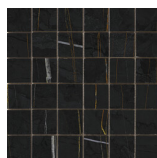

G.155 | Polissage de premi re qualit  | Terre Neutre  
Rectifi .

**60x120 SI Rc / 24"x48"**

**SAHARA NOIR MATE 60x120 SL RC**  
G.88 | MAT | Masse Coloré  
Rectifié.

**SAHARA WHITE MATE 60x120 SL RC**  
G.88 | MAT | Masse Coloré  
Rectifié.

**32,5x22,5 /**

**SAHARA HEXAGON AMPLE PULIDO  
GRANILLA 32,5x22,5**  
SP2046 | Polissage de premi re qualit © |

**SAHARA HEX AMPLE WHITE PULIDO  
32,5x22,5**  
SP2046 | Polis |

**30x30 / 12"x12"**

**SAHARA MOSAICO NOIR MATE 30x30**  
SP2037 | MAT |

**SAHARA MOSAICO NOIR MATE 30x30**  
SP2037 | MAT |

**SAHARA MOSAICO WHITE MATE  
30x30**  
SP2037 | MAT |

**SAHARA MOSAICO NOIR PULIDO  
GRANILLA 30X30**  
SP2037 | Polissage de premi re qualit  |

**SAHARA MOSAICO WHITE PULIDO  
GRANILLA 30X30**  
SP2037 | Polissage de premi re qualit  |

## 26x27 / 11"x11"

**SAHARA HEXAGON NOIR PULIDO  
GRANILLA 26X27**  
SP2054 | Polissage de premi re qualit  |

**SAHARA HEXAGON NOIR MATE 26X27**  
SP2051 | MAT |

**SAHARA HEXAGON WHITE PULIDO  
26X27**  
SP2051 | Polis |