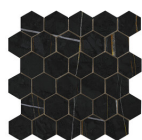

**32,5x22,5 /**

**SAHARA HEXAGON AMPLE PULIDO  
GRANILLA 32,5x22,5**  
SP2046 | Polissage de premi re qualit © |

**SAHARA HEX AMPLE WHITE PULIDO  
32,5x22,5**  
SP2046 | Polis |

**30x30 / 12"x12"**

**SAHARA MOSAICO NOIR MATE 30x30**  
SP2037 | MAT |

**SAHARA MOSAICO NOIR MATE 30x30**  
SP2037 | MAT |

**SAHARA MOSAICO WHITE MATE  
30x30**  
SP2037 | MAT |

**SAHARA MOSAICO NOIR PULIDO  
GRANILLA 30X30**  
SP2037 | Polissage de premi re qualit  |

**SAHARA MOSAICO WHITE PULIDO  
GRANILLA 30X30**  
SP2037 | Polissage de premi re qualit  |

## 26x27 / 11"x11"

**SAHARA HEXAGON NOIR PULIDO  
GRANILLA 26X27**  
SP2054 | Polissage de premi re qualit  |

**SAHARA HEXAGON NOIR MATE 26X27**  
SP2051 | MAT |

**SAHARA HEXAGON WHITE PULIDO  
26X27**  
SP2051 | Polis |