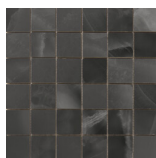

60x120 Rc / 24"x48"

**SAHARA NOIR MATE 60x120 RC**

G.88 | MAT | Masse Coloré  
Rectifié.

**SAHARA NOIR PULIDO GRANILLA  
60x120 RC**

G.155 | Polissage de premi re qualit  | Terre Neutre  
Rectifi .

**SAHARA WHITE PULIDO GRANILLA  
60x120 RC**

G.155 | Polissage de premi re qualit  | Terre Neutre  
Rectifi .

**60x120 SI Rc / 24"x48"**

**SAHARA NOIR MATE 60x120 SL RC**  
G.88 | MAT | Masse Coloré  
Rectifié.

**SAHARA WHITE MATE 60x120 SL RC**  
G.88 | MAT | Masse Coloré  
Rectifié.

**32,5x22,5 /**

**SAHARA HEXAGON AMPLE PULIDO  
GRANILLA 32,5x22,5**  
SP2046 | Polissage de premi re qualit © |

**SAHARA HEX AMPLE WHITE PULIDO  
32,5x22,5**  
SP2046 | Polis |

**30x30 / 12"x12"**

**SAHARA MOSAICO NOIR MATE 30x30**  
SP2037 | MAT |