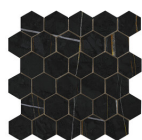

**32,5x22,5 /**

**SAHARA HEXAGON AMPLE PULIDO  
GRANILLA 32,5x22,5**  
SP2046 | Polissage de premi re qualit © |

**SAHARA HEX AMPLE WHITE PULIDO  
32,5x22,5**  
SP2046 | Polis |

**30x30 / 12"x12"**

**SAHARA MOSAICO NOIR MATE 30x30**  
SP2037 | MAT |

**SAHARA MOSAICO NOIR MATE 30x30**  
SP2037 | MAT |

**SAHARA MOSAICO WHITE MATE  
30x30**  
SP2037 | MAT |

**SAHARA MOSAICO NOIR PULIDO  
GRANILLA 30X30**  
SP2037 | Polissage de premi re qualit © |

**SAHARA MOSAICO WHITE PULIDO  
GRANILLA 30X30**  
SP2037 | Polissage de premi re qualit © |

## 26x27 / 11"x11"

**SAHARA HEXAGON NOIR PULIDO  
GRANILLA 26X27**  
SP2054 | Polissage de premi re qualit © |

**SAHARA HEXAGON NOIR MATE 26X27**  
SP2051 | MAT |

**SAHARA HEXAGON WHITE PULIDO  
26X27**  
SP2051 | Polis |