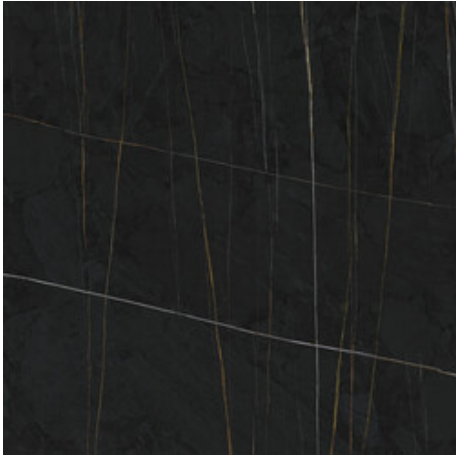

Série Sahara

120x260 RC / 48"x103"

120x120 RC / 48"x48"

120x120 SL RC / 48"x48"

60x120 RC / 24"x48"

60x120 SL RC / 24"x48"

120x260 Rc / 48"x103"

SAHARA NOIR MATE 120X260 RC
G.198 | MAT | Masse Coloré
Rectifié.

SAHARA NOIR PULIDO GRANILLA
120X260 RC
G.199 | Polis | Masse Coloré
Rectifié.

120x120 SI Rc / 48"x48"

SAHARA NOIR MATE 120x120 SL RC

G.191 | MAT | Masse Coloré
Rectifié.

120x120 Rc / 48"x48"

**SAHARA WHITE PULIDO GRANILLA
120X120 RC**

G.157 | Polissage de premi re qualit  | Terre Neutre Rectifi .

**SAHARA NOIR PULIDO PREMIUM
120x120 RC**

G.157 | Polissage de premi re qualit  | Terre Neutre Rectifi .

60x120 Rc / 24"x48"

SAHARA NOIR MATE 60x120 RC

SAHARA HEXAGON NOIR MATE 26X27
SP2051 | MAT |

**SAHARA HEXAGON WHITE PULIDO
26X27**
SP2051 | Polis |

Nez De Marche

Grès Cérame

**RODAPIÉ 10X120 PULIDO**
| 120X120 / 48"x48"**RODAPIÉ 10X60**
| 60X120 / 24"x48"**RODAPIÉ 10X60 PULIDO**
| 60X120 / 24"x48"**PELDAÑO ROMO 60X120**
| 60X120 / 24"x48"**PELDAÑO ANGULO ROMO 60X120**
| 60X120 / 24"x48"**PELDAÑO GRADONE RECTO 60X120**
| 60X120 / 24"x48"**PELDAÑO ANGULO GRADONE RECTO 60X120**
| 60X120 / 24"x48"