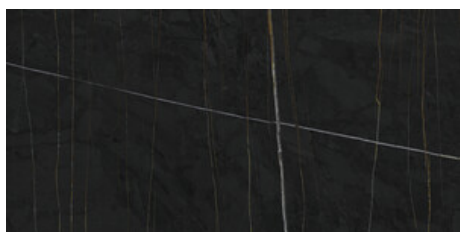

Série Sahara

120x260 RC / 48"x103"

120x120 RC / 48"x48"

120x120 SL RC / 48"x48"

60x120 RC / 24"x48"

60x120 SL RC / 24"x48"

120x260 Rc / 48"x103"

SAHARA NOIR MATE 120X260 RC
G.198 | MAT | Masse Coloré
Rectifié.

SAHARA NOIR PULIDO GRANILLA
120X260 RC
G.199 | Polis | Masse Coloré
Rectifié.

120x120 SI Rc / 48"x48"

SAHARA NOIR MATE 120x120 SL RC

G.191 | MAT | Masse Coloré
Rectifié.

120x120 Rc / 48"x48"

**SAHARA WHITE PULIDO GRANILLA
120X120 RC**

G.157 | Polissage de premi re qualit  | Terre Neutre Rectifi .

**SAHARA NOIR PULIDO PREMIUM
120x120 RC**

G.157 | Polissage de premi re qualit  | Terre Neutre Rectifi .

60x120 Rc / 24"x48"

SAHARA NOIR MATE 60x120 RC