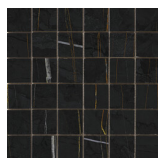

G.88 | MAT | Masse Color  Rectifi .

**SAHARA NOIR PULIDO GRANILLA
60X120 RC**

G.155 | Polissage de premi re qualit  | Terre Neutre Rectifi .

**SAHARA WHITE PULIDO GRANILLA
60X120 RC**

G.155 | Polissage de premi re qualit  | Terre Neutre Rectifi .

60x120 SI Rc / 24"x48"

SAHARA NOIR MATE 60x120 SL RC
G.88 | MAT | Masse Coloré
Rectifié.

SAHARA WHITE MATE 60x120 SL RC
G.88 | MAT | Masse Coloré
Rectifié.

32,5x22,5 /

**SAHARA HEXAGON AMPLE PULIDO
GRANILLA 32,5x22,5**
SP2046 | Polissage de premi re qualit © |

**SAHARA HEX AMPLE WHITE PULIDO
32,5x22,5**
SP2046 | Polis |

30x30 / 12"x12"

SAHARA MOSAICO NOIR MATE 30x30
SP2037 | MAT |

SAHARA MOSAICO NOIR MATE 30x30
SP2037 | MAT |

**SAHARA MOSAICO WHITE MATE
30x30**
SP2041 | MAT |

**SAHARA MOSAICO NOIR PULIDO
GRANILLA 30X30**
SP2037 | Polissage de premi re qualit  |

**SAHARA MOSAICO WHITE PULIDO
GRANILLA 30X30**
SP2037 | Polissage de premi re qualit  |

26x27 / 11"x11"

**SAHARA HEXAGON NOIR PULIDO
GRANILLA 26X27**
SP2054 | Polissage de premi re qualit  |