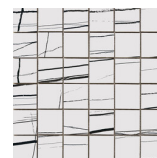

**32,5x22,5 /**

**SAHARA HEXAGON AMPLE PULIDO  
GRANILLA 32,5x22,5**  
SP2046 | Polissage de premi re qualit © |

**SAHARA HEX AMPLE WHITE PULIDO  
32,5x22,5**  
SP2046 | Polis |

**30x30 / 12"x12"**

**SAHARA MOSAICO NOIR MATE 30x30**  
SP2037 | MAT |

**SAHARA MOSAICO NOIR MATE 30x30**  
SP2037 | MAT |

**SAHARA MOSAICO WHITE MATE  
30x30**  
SP2037 | MAT |

**SAHARA MOSAICO NOIR PULIDO  
GRANILLA 30X30**  
SP2037 | Polissage de premi re qualit  |

**SAHARA MOSAICO WHITE PULIDO  
GRANILLA 30X30**  
SP2037 | Polissage de premi re qualit  |