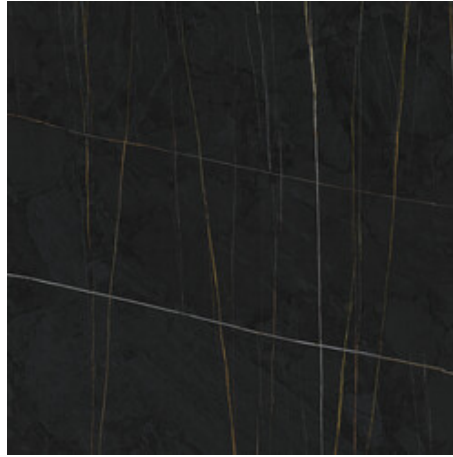

## Série Sahara

120x260 RC / 48"x103"

120x120 RC / 48"x48"

120x120 SL RC / 48"x48"

60x120 RC / 24"x48"

60x120 SL RC / 24"x48"

120x260 Rc / 48"x103"

**SAHARA NOIR MATE 120X260 RC**  
G.198 | MAT | Masse Coloré  
Rectifié.

**SAHARA NOIR PULIDO GRANILLA**  
**120X260 RC**  
G.199 | Polis | Masse Coloré  
Rectifié.

120x120 Rc / 48"x48"

**SAHARA WHITE PULIDO GRANILLA**  
**120X120 RC**

G.157 | Polissage de premi re qualit  | Terre Neutre Rectifi .

**SAHARA NOIR PULIDO PREMIUM**  
**120X120 RC**

G.157 | Polissage de premi re qualit  | Terre Neutre Rectifi .

120x120 SI Rc / 48"x48"

**SAHARA NOIR MATE 120x120 SL RC**

G.191 | MAT | Masse Coloré  
Rectifié.

60x120 Rc / 24"x48"

**SAHARA NOIR MATE 60x120 RC**

G.88 | MAT | Masse Coloré  
Rectifié.

**SAHARA NOIR PULIDO GRANILLA  
60x120 RC**

G.155 | Polissage de premi re qualit  | Terre Neutre  
Rectifi .

**SAHARA WHITE PULIDO GRANILLA  
60x120 RC**