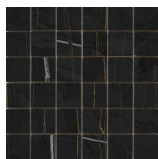

G.155 | Polissage de premi re qualit  | Terre Neutre  
Rectifi .

**60x120 SI Rc / 24"x48"**

**SAHARA NOIR MATE 60x120 SL RC**  
G.88 | MAT | Masse Coloré  
Rectifié.

**SAHARA WHITE MATE 60x120 SL RC**  
G.88 | MAT | Masse Coloré  
Rectifié.

**32,5x22,5 /**

**SAHARA HEXAGON AMPLE PULIDO  
GRANILLA 32,5x22,5**  
SP2046 | Polissage de premi re qualit © |

**SAHARA HEX AMPLE WHITE PULIDO  
32,5x22,5**  
SP2046 | Polis |

**30x30 / 12"x12"**

**SAHARA MOSAICO NOIR MATE 30x30**  
SP2037 | MAT |

**SAHARA MOSAICO NOIR MATE 30x30**  
SP2037 | MAT |

**SAHARA MOSAICO WHITE MATE  
30x30**  
SP2037 | MAT |

**SAHARA MOSAICO NOIR PULIDO  
GRANILLA 30X30**  
SP2037 | Polissage de premi re qualit  |

**SAHARA MOSAICO WHITE PULIDO  
GRANILLA 30X30**  
SP2037 | Polissage de premi re qualit  |

## 26x27 / 11"x11"

**SAHARA HEXAGON NOIR PULIDO  
GRANILLA 26X27**  
SP2054 | Polissage de premi re qualit  |

**SAHARA HEXAGON NOIR MATE 26X27**  
SP2051 | MAT |

**SAHARA HEXAGON WHITE PULIDO  
26X27**  
SP2051 | Polis |