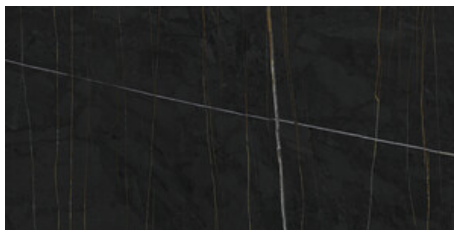

**SAHARA NOIR PULIDO PREMIUM**  
**120X120 RC**

G.157 | Polissage de premi re qualit  | Terre Neutre Rectifi .

120x120 SI Rc / 48"x48"

**SAHARA NOIR MATE 120x120 SL RC**

G.191 | MAT | Masse Coloré  
Rectifié.

60x120 Rc / 24"x48"

**SAHARA NOIR MATE 60x120 RC**

G.88 | MAT | Masse Coloré  
Rectifié.

**SAHARA NOIR PULIDO GRANILLA  
60x120 RC**

G.155 | Polissage de premi re qualit  | Terre Neutre  
Rectifi .

**SAHARA WHITE PULIDO GRANILLA  
60x120 RC**