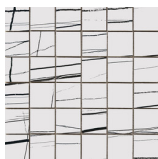

60x120 SI Rc / 24"x48"

SAHARA NOIR MATE 60x120 SL RC
G.88 | MAT | Masse Coloré
Rectifié.

SAHARA WHITE MATE 60x120 SL RC
G.88 | MAT | Masse Coloré
Rectifié.

32,5x22,5 /

**SAHARA HEXAGON AMPLE PULIDO
GRANILLA 32,5x22,5**
SP2046 | Polissage de premi re qualit © |

**SAHARA HEX AMPLE WHITE PULIDO
32,5x22,5**
SP2046 | Polis |

30x30 / 12"x12"

SAHARA MOSAICO NOIR MATE 30x30
SP2037 | MAT |

SAHARA MOSAICO NOIR MATE 30x30
SP2037 | MAT |

**SAHARA MOSAICO WHITE MATE
30x30**
SP2041 | MAT |

**SAHARA MOSAICO NOIR PULIDO
GRANILLA 30X30**
SP2037 | Polissage de premi re qualit  |

**SAHARA MOSAICO WHITE PULIDO
GRANILLA 30X30**
SP2037 | Polissage de premi re qualit  |

26x27 / 11"x11"

**SAHARA HEXAGON NOIR PULIDO
GRANILLA 26X27**
SP2054 | Polissage de premi re qualit  |