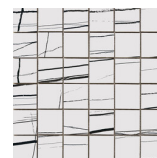

**32,5x22,5 /**

**SAHARA HEXAGON AMPLE PULIDO  
GRANILLA 32,5x22,5**  
SP2046 | Polissage de premi re qualit © |

**SAHARA HEX AMPLE WHITE PULIDO  
32,5x22,5**  
SP2046 | Polis |

**30x30 / 12"x12"**

**SAHARA MOSAICO NOIR MATE 30x30**  
SP2037 | MAT |

**SAHARA MOSAICO NOIR MATE 30x30**  
SP2037 | MAT |

**SAHARA MOSAICO WHITE MATE  
30x30**  
SP2037 | MAT |

**SAHARA MOSAICO NOIR PULIDO  
GRANILLA 30X30**  
SP2037 | Polissage de premi re qualit © |

**SAHARA MOSAICO WHITE PULIDO  
GRANILLA 30X30**  
SP2037 | Polissage de premi re qualit © |