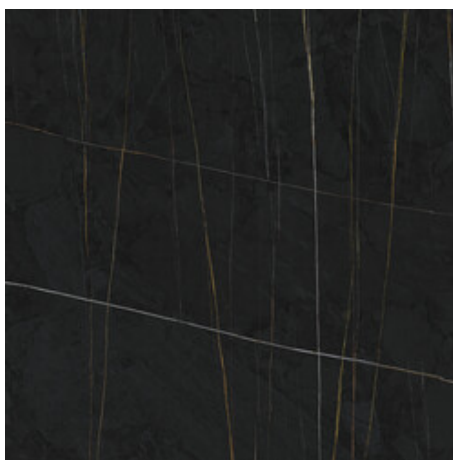

Série Sahara

120x260 RC / 48"x103"

120x120 RC / 48"x48"

120x120 SL RC / 48"x48"

60x120 RC / 24"x48"

60x120 SL RC / 24"x48"

120x260 Rc / 48"x103"

SAHARA NOIR MATE 120X260 RC
G.198 | MAT | Masse Coloré
Rectifié.

SAHARA NOIR PULIDO GRANILLA
120X260 RC
G.199 | Polis | Masse Coloré
Rectifié.

120x120 SI Rc / 48"x48"

SAHARA NOIR MATE 120x120 SL RC

G.191 | MAT | Masse Coloré
Rectifié.

120x120 Rc / 48"x48"

**SAHARA WHITE PULIDO GRANILLA
120X120 RC**

G.157 | Polissage de premi re qualit  | Terre Neutre Rectifi .

**SAHARA NOIR PULIDO PREMIUM
120x120 RC**

G.157 | Polissage de premi re qualit  | Terre Neutre Rectifi .

60x120 Rc / 24"x48"

SAHARA NOIR MATE 60x120 RC