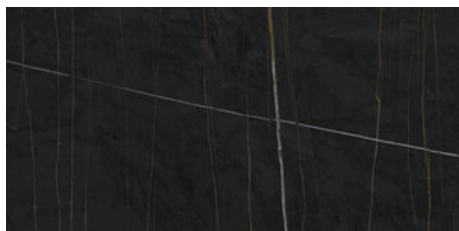

60x120 SI Rc / 24"x48"

SAHARA NOIR MATE 60x120 SL RC
G.88 | MAT | Masse Coloré
Rectifié.