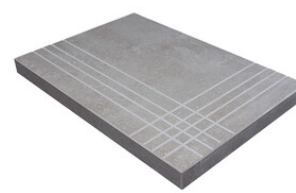

MOSAICO DORADO BRILLO 30x30
SP2037 | BRILLANT |

Nez De Marche

Grès Cérame

RODAPIÉ 7,5X60
| 30X60 / 12"x24"
| 60X60 / 24"x24"

PELDAÑO ROMO 30X60
| 30X60 / 12"x24"

PELDAÑO ROMO 60X60
| 60X60 / 24"x24"

PELDAÑO ANGULO ROMO 30X60
| 30X60 / 12"x24"

PELDAÑO ANGULO ROMO 60X60
| 60X60 / 24"x24"

PELDAÑO GRADONE RECTO 30X60
| 30X60 / 12"x24"

PELDAÑO GRADONE RECTO 60X60
| 60X60 / 24"x24"

PELDAÑO ANGULO GRADONE RECTO 30X60
| 30X60 / 12"x24"

PELDAÑO ANGULO GRADONE RECTO 60X60
| 60X60 / 24"x24"