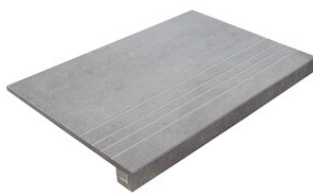

Grès Cérame

RODAPIÉ 7,5X60
| 30X60 / 12"x24"
| 60X60 / 24"x24"

PELDAÑO ROMO 30X60
| 30X60 / 12"x24"

PELDAÑO ROMO 60X60
| 60X60 / 24"x24"

PELDAÑO ANGULO ROMO 30X60
| 30X60 / 12"x24"

PELDAÑO ANGULO ROMO 60X60
| 60X60 / 24"x24"