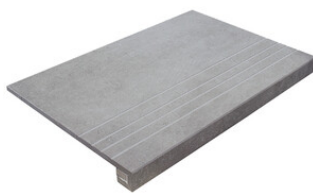

MOSAICO DORADO BRILLO 30x30
SP2037 | BRILLANT |

Nez De Marche

Grès Cérame

RODAPIÉ 7,5X60
| 30X60 / 12"x24"
| 60X60 / 24"x24"

PELDAÑO ROMO 30X60
| 30X60 / 12"x24"

PELDAÑO ROMO 60X60
| 60X60 / 24"x24"

PELDAÑO ANGULO ROMO 30X60
| 30X60 / 12"x24"

PELDAÑO ANGULO ROMO 60X60
| 60X60 / 24"x24"

PELDAÑO GRADONE RECTO 30X60
| 30X60 / 12"x24"

PELDAÑO GRADONE RECTO 60X60
| 60X60 / 24"x24"

PELDAÑO ANGULO GRADONE RECTO 30X60
| 30X60 / 12"x24"

PELDAÑO ANGULO GRADONE RECTO 60X60
| 60X60 / 24"x24"