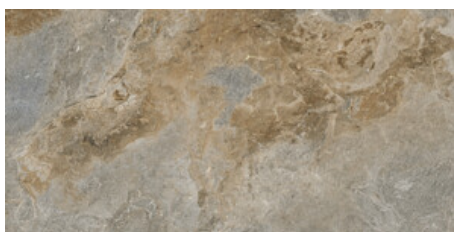

**TERRA MATE 60x120 SL RC
ANTISLIP**
G.1093 | MAT | Terre Neutre
Rectifié.

**BLUE MATE 60x120 SL RC
ANTISLIP**
G.1093 | MAT | Terre Neutre
Rectifié.

**GREEN MATE 60x120 SL RC
ANTISLIP**
G.1093 | MAT | Terre Neutre
Rectifié.

60x120 20mm / 24"x48"

BEIGE MATE 60x120 RC 20MM
G.5085 | MAT | Terre Neutre
Rectifié.

TERRA MATE 60x120 RC 20MM
G.5085 | MAT | Terre Neutre
Rectifié.

BLUE MATE 60x120 RC 20MM
G.5085 | MAT | Terre Neutre
Rectifié.