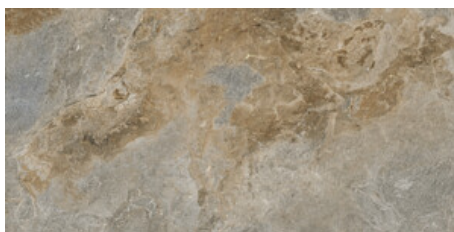

**BEIGE MATE 60x120 SL RC
ANTISLIP**
G.1093 | MAT | Terre Neutre
Rectifié.

**TERRA MATE 60x120 SL RC
ANTISLIP**
G.1093 | MAT | Terre Neutre
Rectifié.

**BLUE MATE 60x120 SL RC
ANTISLIP**
G.1093 | MAT | Terre Neutre
Rectifié.