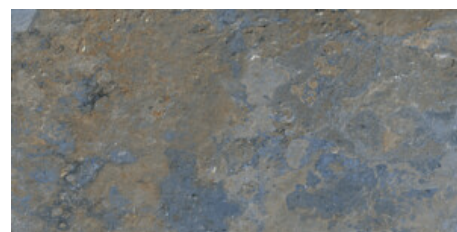

**BEIGE MATE 60x120 SL RC
ANTISLIP**
G.1093 | MAT | Terre Neutre
Rectifié.

**TERRA MATE 60x120 SL RC
ANTISLIP**
G.1093 | MAT | Terre Neutre
Rectifié.

**BLUE MATE 60x120 SL RC
ANTISLIP**
G.1093 | MAT | Terre Neutre
Rectifié.

**GREEN MATE 60x120 SL RC
ANTISLIP**
G.1093 | MAT | Terre Neutre
Rectifié.

60x120 20mm / 24"x48"

BEIGE MATE 60X120 RC 20MM
G.5085 | MAT | Terre Neutre
Rectifié.

TERRA MATE 60X120 RC 20MM
G.5085 | MAT | Terre Neutre
Rectifié.