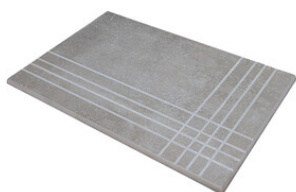

BLUE MATE 30X60 SL ANTISLIP
G.64 | MAT | Terre Neutre

GREEN MATE 30X60 SL ANTISLIP
G.64 | MAT | Terre Neutre

15x15 SI / 6"x6"

BEIGE MATE 15x15 SL ANTISLIP
G.26 | MAT | Terre Neutre

TERRA MATE 15x15 SL ANTISLIP
G.26 | MAT | Terre Neutre

BLUE MATE 15x15 SL ANTISLIP
G.26 | MAT | Terre Neutre

GREEN MATE 15x15 SL ANTISLIP
G.26 | MAT | Terre Neutre

Nez De Marche

Grès Cérame

RODAPIÉ 7,5X60
| 30X60 / 12"x24"

RODAPIÉ 10X60
| 60X120 / 24"x48"

PELDAÑO ROMO 30X60
| 30X60 / 12"x24"

PELDAÑO ROMO 60X120
| 60X120 / 24"x48"

PELDAÑO ANGULO ROMO 30X60
| 30X60 / 12"x24"

PELDAÑO ANGULO ROMO 60X120
| 60X120 / 24"x48"

PELDAÑO GRADONE RECTO 30X60
| 30X60 / 12"x24"

PELDAÑO GRADONE RECTO 60X120
| 60X120 / 24"x48"