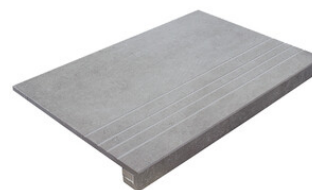

PELDAÑO ROMO 60X120
| 60X120 / 24"x48"

PELDAÑO ANGULO ROMO 30X60
| 30X60 / 12"x24"

PELDAÑO ANGULO ROMO 60X120
| 60X120 / 24"x48"

PELDAÑO GRADONE RECTO 30X60
| 30X60 / 12"x24"

PELDAÑO GRADONE RECTO 60X120
| 60X120 / 24"x48"