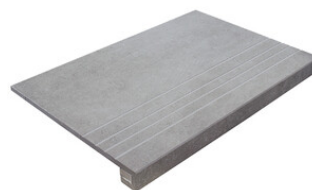

PELDAÑO GRADONE RECTO 30X60
| 30X60 / 12"x24"