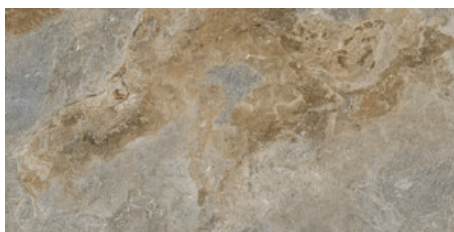

**TERRA MATE 60x120 SL RC
ANTISLIP**
G.1093 | MAT | Terre Neutre
Rectifié.

**BLUE MATE 60x120 SL RC
ANTISLIP**
G.1093 | MAT | Terre Neutre
Rectifié.

**GREEN MATE 60x120 SL RC
ANTISLIP**
G.1093 | MAT | Terre Neutre
Rectifié.