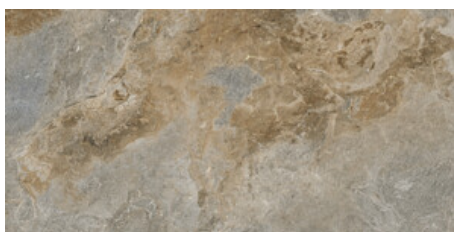

**TERRA MATE 60x120 SL RC
ANTISLIP**
G.1093 | MAT | Terre Neutre
Rectifié.

**BLUE MATE 60x120 SL RC
ANTISLIP**
G.1093 | MAT | Terre Neutre
Rectifié.

**GREEN MATE 60x120 SL RC
ANTISLIP**
G.1093 | MAT | Terre Neutre
Rectifié.

60x120 20mm / 24"x48"

BEIGE MATE 60X120 RC 20MM
G.5085 | MAT | Terre Neutre
Rectifié.

TERRA MATE 60X120 RC 20MM
G.5085 | MAT | Terre Neutre
Rectifié.

BLUE MATE 60X120 RC 20MM
G.5085 | MAT | Terre Neutre
Rectifié.