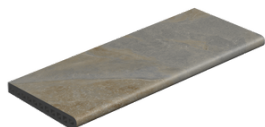

Skimmer

PELDAÑO SKIMMER
| 66.5x28x4 /