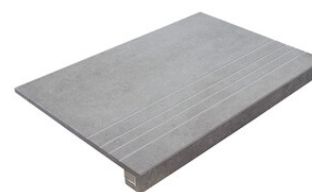

PELDAÑO ROMO 60X120
| 60X120 / 24"x48"

PELDAÑO ANGULO ROMO 30X60
| 30X60 / 12"x24"

PELDAÑO ANGULO ROMO 60X120
| 60X120 / 24"x48"

PELDAÑO GRADONE RECTO 30X60
| 30X60 / 12"x24"

PELDAÑO GRADONE RECTO 60X120
| 60X120 / 24"x48"