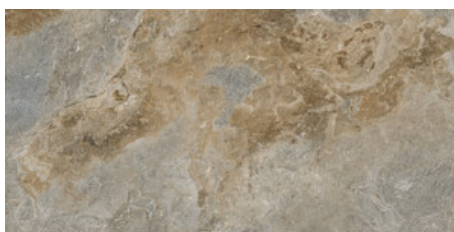

TERRA MATE 60X120 RC 20MM
G.5085 | MAT | Terre Neutre
Rectifié.