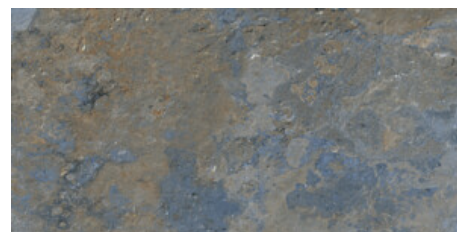

**BEIGE MATE 60x120 SL RC
ANTISLIP**
G.1093 | MAT | Terre Neutre
Rectifié.

**TERRA MATE 60x120 SL RC
ANTISLIP**
G.1093 | MAT | Terre Neutre
Rectifié.

**BLUE MATE 60x120 SL RC
ANTISLIP**
G.1093 | MAT | Terre Neutre
Rectifié.