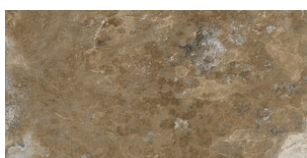

TERRA MATE 30X60 SL ANTISLIP
G.64 | MAT | Terre Neutre