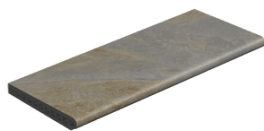

Obra_publica

PELDAÑO SKIMMER
| 67,5x28x4 /