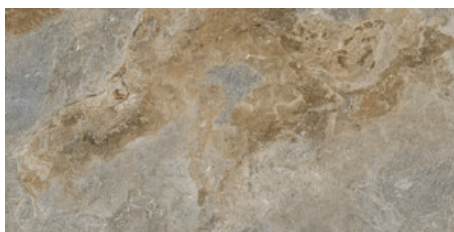

**TERRA MATE 60x120 SL RC
ANTISLIP**
G.1093 | MAT | Terre Neutre
Rectifié.

**BLUE MATE 60x120 SL RC
ANTISLIP**
G.1093 | MAT | Terre Neutre
Rectifié.

**GREEN MATE 60x120 SL RC
ANTISLIP**
G.1093 | MAT | Terre Neutre
Rectifié.

60x120 20mm / 24"x48"

BEIGE MATE 60x120 RC 20MM
G.5085 | MAT | Terre Neutre
Rectifié.

TERRA MATE 60x120 RC 20MM
G.5085 | MAT | Terre Neutre
Rectifié.

BLUE MATE 60x120 RC 20MM
G.5085 | MAT | Terre Neutre
Rectifié.