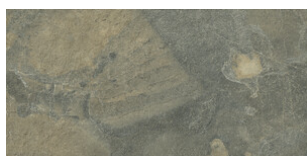

TERRA MATE 60X60 SL RC
G.1077 | MAT | Terre Neutre
Rectifié.

BLUE MATE 60X60 SL RC
G.1077 | MAT | Terre Neutre
Rectifié.

GREEN MATE 60X60 SL RC
G.1077 | MAT | Terre Neutre
Rectifié.

30x60 SI Rc / 12"x24"

**BEIGE MATE 30X60 SL RC
ANTISLIP**
G.1078 | MAT | Terre Neutre
Rectifié.

**TERRA MATE 30X60 SL RC
ANTISLIP**
G.1078 | MAT | Terre Neutre
Rectifié.

BLUE MATE 30X60 SL RC ANTISLIP
G.1078 | MAT | Terre Neutre
Rectifié.