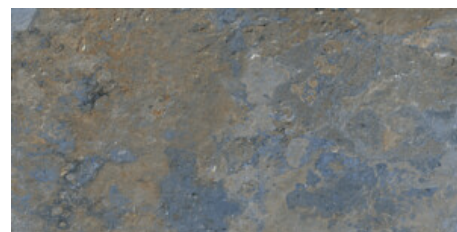

Série **Sinai**

60x120 SL RC / 24"x48"

60x120 20MM / 24"x48"

60x60 20MM / 24"x24"

30x60 SL / 12"x24"

15x15 SL / 6"x6"

60x120 SI Rc / 24"x48"

**BEIGE MATE 60x120 SL RC
ANTISLIP**
G.1093 | MAT | Terre Neutre
Rectifié.

**TERRA MATE 60x120 SL RC
ANTISLIP**
G.1093 | MAT | Terre Neutre
Rectifié.

**BLUE MATE 60x120 SL RC
ANTISLIP**
G.1093 | MAT | Terre Neutre
Rectifié.

**GREEN MATE 60x120 SL RC
ANTISLIP**
G.1093 | MAT | Terre Neutre
Rectifié.

60x120 20mm / 24"x48"

BEIGE MATE 60X120 RC 20MM
G.5085 | MAT | Terre Neutre
Rectifié.

TERRA MATE 60X120 RC 20MM
G.5085 | MAT | Terre Neutre
Rectifié.

BLUE MATE 60X120 RC 20MM
G.5085 | MAT | Terre Neutre
Rectifié.