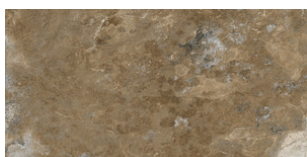

**BEIGE MATE 30X60 SL RC
ANTISLIP**
G.1078 | MAT | Terre Neutre
Rectifié.

**TERRA MATE 30X60 SL RC
ANTISLIP**
G.1078 | MAT | Terre Neutre
Rectifié.

BLUE MATE 30X60 SL RC ANTISLIP
G.1078 | MAT | Terre Neutre
Rectifié.