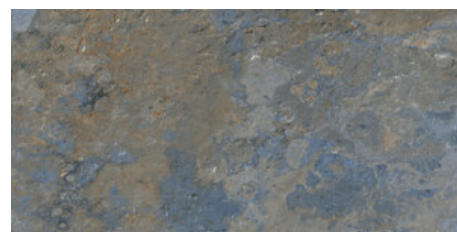

**TERRA MATE 60x120 SL RC
ANTISLIP**
G.1093 | MAT | Terre Neutre
Rectifié.

**BLUE MATE 60x120 SL RC
ANTISLIP**
G.1093 | MAT | Terre Neutre
Rectifié.

**GREEN MATE 60x120 SL RC
ANTISLIP**
G.1093 | MAT | Terre Neutre
Rectifié.

60x120 20mm / 24"x48"

BEIGE MATE 60X120 RC 20MM
G.5085 | MAT | Terre Neutre
Rectifié.

TERRA MATE 60X120 RC 20MM
G.5085 | MAT | Terre Neutre
Rectifié.

BLUE MATE 60X120 RC 20MM
G.5085 | MAT | Terre Neutre
Rectifié.