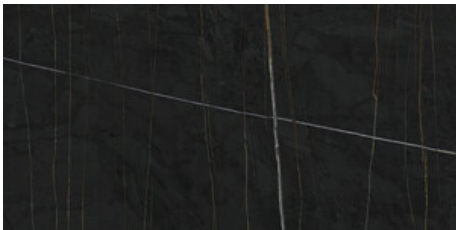

60x120 Rc / 24"x48"

NOIR MATE 60x120 RC
G.88 | MAT | Masse Coloré
Rectifié.