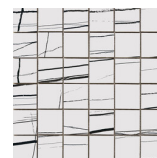

**60x120 SI Rc / 24"x48"**

**NOIR MATE 60x120 SL RC**  
G.88 | MAT | Masse Coloré  
Rectifié.

**WHITE MATE 60x120 SL RC**  
G.88 | MAT | Masse Coloré  
Rectifié.

**32,5x22,5 /**

**HEXAGON AMPLE PULIDO GRANILLA**  
**32,5X22,5**  
SP2046 | Polissage de premiÃ©re qualitÃ© |

**HEX AMPLE WHITE PULIDO**  
**32,5X22,5**  
SP2046 | Polis |

**30x30 / 12"x12"**

**MOSAICO NOIR MATE 30x30**  
SP2037 | MAT |

**MOSAICO NOIR MATE 30x30**  
SP2037 | MAT |

**MOSAICO WHITE MATE 30x30**  
SP2037 | MAT |