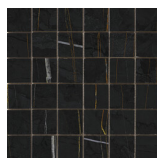

**NOIR MATE 60x120 RC**  
G.88 | MAT | Masse Coloré  
Rectifié.

**NOIR PULIDO GRANILLA 60x120 RC**  
G.155 | Polissage de premi re qualit  | Terre Neutre  
Rectifié.

**WHITE PULIDO GRANILLA 60x120 RC**  
G.155 | Polissage de premi re qualit  | Terre Neutre  
Rectifié.

**60x120 SI Rc / 24"x48"**

**NOIR MATE 60x120 SL RC**  
G.88 | MAT | Masse Coloré  
Rectifié.

**WHITE MATE 60x120 SL RC**  
G.88 | MAT | Masse Coloré  
Rectifié.

**32,5x22,5 /**

**HEXAGON AMPLE PULIDO GRANILLA**  
**32,5X22,5**  
SP2046 | Polissage de premiÃ©re qualitÃ© |

**HEX AMPLE WHITE PULIDO**  
**32,5X22,5**  
SP2046 | Polis |

**30x30 / 12"x12"**

**MOSAICO NOIR MATE 30x30**  
SP2037 | MAT |

**MOSAICO NOIR MATE 30x30**  
SP2037 | MAT |

**MOSAICO WHITE MATE 30x30**  
SP2037 | MAT |

**MOSAICO NOIR PULIDO GRANILLA  
30X30**  
SP2037 | Polissage de premi re qualit © |

**MOSAICO WHITE PULIDO GRANILLA  
30X30**  
SP2037 | Polissage de premi re qualit © |

**26x27 / 11"x11"**

**HEXAGON NOIR PULIDO GRANILLA  
26X27**  
SP2054 | Polissage de premi re qualit © |