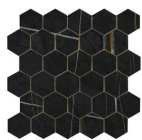

**HEX AMPLE WHITE PULIDO**  
**32,5X22,5**  
SP2046 | Polis |

**30x30 / 12"x12"**

**MOSAICO NOIR MATE 30x30**  
SP2037 | MAT |

**MOSAICO NOIR MATE 30x30**  
SP2037 | MAT |

**MOSAICO WHITE MATE 30x30**  
SP2037 | MAT |

**MOSAICO NOIR PULIDO GRANILLA  
30X30**  
SP2037 | Polissage de premi re qualit © |

**MOSAICO WHITE PULIDO GRANILLA  
30X30**  
SP2037 | Polissage de premi re qualit © |

**26x27 / 11"x11"**

**HEXAGON NOIR PULIDO GRANILLA  
26X27**  
SP2054 | Polissage de premi re qualit © |

**HEXAGON NOIR MATE 26X27**  
SP2051 | MAT |

**HEXAGON WHITE PULIDO 26X27**  
SP2051 | Polis |

Nez De Marche

Grès Cérame

**RODAPIÉ 10X120 PULIDO**  
| 120X120 / 48"x48"

**RODAPIÉ 10X60**  
| 60X120 / 24"x48"