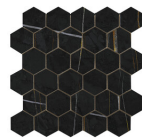

NOIR MATE 60x120 SL RC
G.88 | MAT | Masse Coloré
Rectifié.

WHITE MATE 60x120 SL RC
G.88 | MAT | Masse Coloré
Rectifié.

32,5x22,5 /

HEXAGON AMPLE PULIDO GRANILLA
32,5X22,5
SP2046 | Polissage de premiÃ©re qualitÃ© |

HEX AMPLE WHITE PULIDO
32,5X22,5
SP2046 | Polis |

30x30 / 12"x12"

MOSAICO NOIR MATE 30x30
SP2037 | MAT |

MOSAICO NOIR MATE 30x30
SP2037 | MAT |

MOSAICO WHITE MATE 30x30
SP2041 | MAT |

**MOSAICO NOIR PULIDO GRANILLA
30X30**
SP2037 | Polissage de premi re qualit © |

**MOSAICO WHITE PULIDO GRANILLA
30X30**
SP2037 | Polissage de premi re qualit © |

26x27 / 11"x11"

**HEXAGON NOIR PULIDO GRANILLA
26X27**
SP2054 | Polissage de premi re qualit © |

HEXAGON NOIR MATE 26X27
SP2051 | MAT |