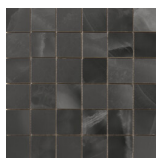

**60x120 SI Rc / 24"x48"**

**NOIR MATE 60x120 SL RC**  
G.88 | MAT | Masse Coloré  
Rectifié.

**WHITE MATE 60x120 SL RC**  
G.88 | MAT | Masse Coloré  
Rectifié.

**32,5x22,5 /**

**HEXAGON AMPLE PULIDO GRANILLA**  
**32,5X22,5**  
SP2046 | Polissage de premiÃ©re qualitÃ© |

**HEX AMPLE WHITE PULIDO**  
**32,5X22,5**  
SP2046 | Polis |

**30x30 / 12"x12"**

**MOSAICO NOIR MATE 30x30**  
SP2037 | MAT |

**MOSAICO NOIR MATE 30x30**  
SP2037 | MAT |

**MOSAICO WHITE MATE 30x30**  
SP2037 | MAT |