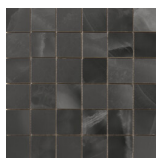

**NOIR MATE 60x120 RC**  
G.88 | MAT | Masse Coloré  
Rectifié.

**NOIR PULIDO GRANILLA 60x120 RC**  
G.155 | Polissage de premi re qualit  | Terre Neutre  
Rectifié.

**WHITE PULIDO GRANILLA 60x120 RC**  
G.155 | Polissage de premi re qualit  | Terre Neutre  
Rectifié.

**60x120 SI Rc / 24"x48"**

**NOIR MATE 60x120 SL RC**  
G.88 | MAT | Masse Coloré  
Rectifié.

**WHITE MATE 60x120 SL RC**  
G.88 | MAT | Masse Coloré  
Rectifié.

**32,5x22,5 /**

**HEXAGON AMPLE PULIDO GRANILLA**  
**32,5X22,5**  
SP2046 | Polissage de premiÃ©re qualitÃ© |

**HEX AMPLE WHITE PULIDO**  
**32,5X22,5**  
SP2046 | Polis |

**30x30 / 12"x12"**

**MOSAICO NOIR MATE 30x30**  
SP2037 | MAT |

**MOSAICO NOIR MATE 30x30**  
SP2037 | MAT |

**MOSAICO WHITE MATE 30x30**  
SP2037 | MAT |