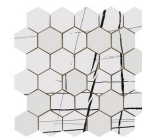

**MOSAICO WHITE PULIDO GRANILLA
30X30**
SP2037 | Polissage de premi re qualit © |

26x27 / 11"x11"

**HEXAGON NOIR PULIDO GRANILLA
26X27**
SP2054 | Polissage de premi re qualit © |

HEXAGON NOIR MATE 26X27
SP2051 | MAT |

HEXAGON WHITE PULIDO 26X27
SP2051 | Polis |

Nez De Marche

Grès Cérame

RODAPIÉ 10X120 PULIDO
| 120X120 / 48"x48"

RODAPIÉ 10X60
| 60X120 / 24"x48"

RODAPIÉ 10X60 PULIDO
| 60X120 / 24"x48"

PELDAÑO ROMO 60X120
| 60X120 / 24"x48"