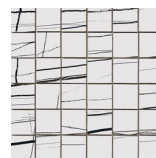

**60x120 SI Rc / 24"x48"**

**NOIR MATE 60x120 SL RC**  
G.88 | MAT | Masse Coloré  
Rectifié.

**WHITE MATE 60x120 SL RC**  
G.88 | MAT | Masse Coloré  
Rectifié.

**32,5x22,5 /**

**HEXAGON AMPLE PULIDO GRANILLA**  
**32,5X22,5**  
SP2046 | Polissage de premiÃ©re qualitÃ© |

**HEX AMPLE WHITE PULIDO**  
**32,5X22,5**  
SP2046 | Polis |

**30x30 / 12"x12"**

**MOSAICO NOIR MATE 30x30**  
SP2037 | MAT |

**MOSAICO NOIR MATE 30x30**  
SP2037 | MAT |

**MOSAICO WHITE MATE 30x30**  
SP2037 | MAT |