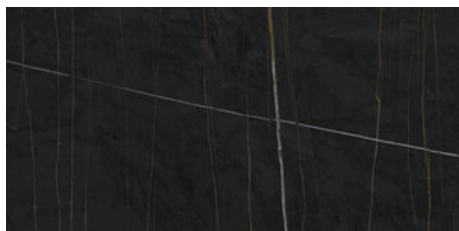

NOIR PULIDO GRANILLA 60x120 RC
G.155 | Polissage de premi re qualit  | Terre Neutre
Rectifié.

WHITE PULIDO GRANILLA 60x120 RC
G.155 | Polissage de premi re qualit  | Terre Neutre
Rectifié.

60x120 SL Rc / 24"x48"