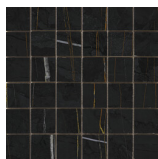

**HEX AMPLE WHITE PULIDO**  
**32,5X22,5**  
SP2046 | Polis |

**30x30 / 12"x12"**

**MOSAICO NOIR MATE 30x30**  
SP2037 | MAT |

**MOSAICO NOIR MATE 30x30**  
SP2037 | MAT |

**MOSAICO WHITE MATE 30x30**  
SP2037 | MAT |

**MOSAICO NOIR PULIDO GRANILLA  
30X30**  
SP2037 | Polissage de premi re qualit © |

**MOSAICO WHITE PULIDO GRANILLA  
30X30**  
SP2037 | Polissage de premi re qualit © |

**26x27 / 11"x11"**

**HEXAGON NOIR PULIDO GRANILLA  
26X27**  
SP2054 | Polissage de premi re qualit © |

**HEXAGON NOIR MATE 26X27**  
SP2051 | MAT |

**HEXAGON WHITE PULIDO 26X27**  
SP2051 | Polis |

Nez De Marche

Grès Cérame

**RODAPIÉ 10X120 PULIDO**  
| 120X120 / 48"x48"

**RODAPIÉ 10X60**  
| 60X120 / 24"x48"