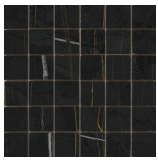

**NOIR MATE 60x120 RC**  
G.88 | MAT | Masse Coloré  
Rectifié.

**NOIR PULIDO GRANILLA 60x120 RC**  
G.155 | Polissage de premi re qualit  | Terre Neutre  
Rectifié.

**WHITE PULIDO GRANILLA 60x120 RC**  
G.155 | Polissage de premi re qualit  | Terre Neutre  
Rectifié.

**HEX AMPLE WHITE PULIDO**  
**32,5X22,5**  
SP2046 | Polis |

**30x30 / 12"x12"**

**MOSAICO NOIR MATE 30x30**  
SP2037 | MAT |

**MOSAICO NOIR MATE 30x30**  
SP2037 | MAT |

**MOSAICO WHITE MATE 30x30**  
SP2037 | MAT |

**MOSAICO NOIR PULIDO GRANILLA  
30X30**  
SP2037 | Polissage de premi re qualit © |

**MOSAICO WHITE PULIDO GRANILLA  
30X30**  
SP2037 | Polissage de premi re qualit © |

**26x27 / 11"x11"**

**HEXAGON NOIR PULIDO GRANILLA  
26X27**  
SP2054 | Polissage de premi re qualit © |

**HEXAGON NOIR MATE 26X27**  
SP2051 | MAT |

**HEXAGON WHITE PULIDO 26X27**  
SP2051 | Polis |

Nez De Marche

Grès Cérame

**RODAPIÉ 10X120 PULIDO**  
| 120X120 / 48"x48"

**RODAPIÉ 10X60**  
| 60X120 / 24"x48"