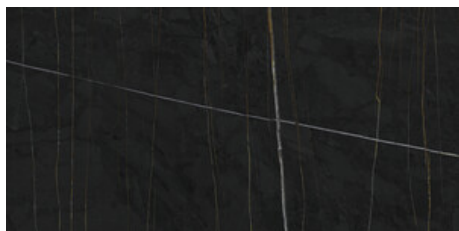

60x120 SI Rc / 24"x48"

NOIR MATE 60x120 SL RC
G.88 | MAT | Masse Coloré
Rectifié.