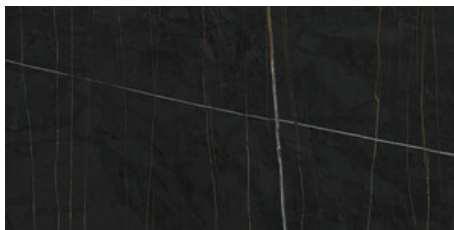

**NOIR PULIDO PREMIUM 120x120 RC**

G.157 | Polissage de premi re qualit  | Terre Neutre

Rectifi .

120x120 SI Rc / 48"x48"

**NOIR MATE 120x120 SL RC**  
G.191 | MAT | Masse Coloré  
Rectifié.

60x120 Rc / 24"x48"

**NOIR MATE 60x120 RC**  
G.88 | MAT | Masse Coloré  
Rectifié.

**NOIR PULIDO GRANILLA 60x120 RC**  
G.155 | Polissage de premi re qualit  | Terre Neutre  
Rectifié.

**WHITE PULIDO GRANILLA 60x120 RC**  
G.155 | Polissage de premi re qualit  | Terre Neutre  
Rectifié.