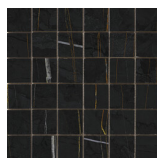

G.88 | MAT | Masse Coloré  
Rectifié.

**NOIR PULIDO GRANILLA 60x120 RC**

G.155 | Polissage de premi re qualit  | Terre Neutre  
Rectifié.

**WHITE PULIDO GRANILLA 60x120**

G.155 | Polissage de premi re qualit  | Terre Neutre  
Rectifié.

**60x120 SI Rc / 24"x48"**

**NOIR MATE 60x120 SL RC**  
G.88 | MAT | Masse Coloré  
Rectifié.

**WHITE MATE 60x120 SL RC**  
G.88 | MAT | Masse Coloré  
Rectifié.

**32,5x22,5 /**

**HEXAGON AMPLE PULIDO GRANILLA**  
**32,5X22,5**  
SP2046 | Polissage de premiÃ©re qualitÃ© |

**HEX AMPLE WHITE PULIDO**  
**32,5X22,5**  
SP2046 | Polis |

**30x30 / 12"x12"**

**MOSAICO NOIR MATE 30x30**  
SP2037 | MAT |

**MOSAICO NOIR MATE 30x30**  
SP2037 | MAT |

**MOSAICO WHITE MATE 30x30**  
SP2037 | MAT |

**MOSAICO NOIR PULIDO GRANILLA  
30X30**  
SP2037 | Polissage de premi re qualit © |

**MOSAICO WHITE PULIDO GRANILLA  
30X30**  
SP2037 | Polissage de premi re qualit © |

**26x27 / 11"x11"**

**HEXAGON NOIR PULIDO GRANILLA  
26X27**  
SP2054 | Polissage de premi re qualit © |