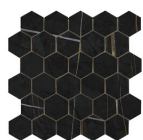

**MOSAICO NOIR PULIDO GRANILLA  
30X30**  
SP2037 | Polissage de premi re qualit © |

**MOSAICO WHITE PULIDO GRANILLA  
30X30**  
SP2037 | Polissage de premi re qualit © |

**26x27 / 11"x11"**

**HEXAGON NOIR PULIDO GRANILLA  
26X27**  
SP2054 | Polissage de premi re qualit © |

**HEXAGON NOIR MATE 26X27**  
SP2051 | MAT |

**HEXAGON WHITE PULIDO 26X27**  
SP2051 | Polis |

Nez De Marche

Grès Cérame

**RODAPIÉ 10X120 PULIDO**  
| 120X120 / 48"x48"

**RODAPIÉ 10X60**  
| 60X120 / 24"x48"