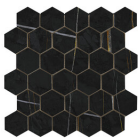

NOIR MATE 60x120 SL RC
G.88 | MAT | Masse Coloré
Rectifié.

WHITE MATE 60x120 SL RC
G.88 | MAT | Masse Coloré
Rectifié.

32,5x22,5 /

HEXAGON AMPLE PULIDO GRANILLA
32,5X22,5
SP2046 | Polissage de premiÃ©re qualitÃ© |

HEX AMPLE WHITE PULIDO
32,5X22,5
SP2046 | Polis |

30x30 / 12"x12"

MOSAICO NOIR MATE 30x30
SP2037 | MAT |

MOSAICO NOIR MATE 30x30
SP2037 | MAT |

MOSAICO WHITE MATE 30x30
SP2041 | MAT |

**MOSAICO NOIR PULIDO GRANILLA
30X30**
SP2037 | Polissage de premi re qualit © |

**MOSAICO WHITE PULIDO GRANILLA
30X30**
SP2037 | Polissage de premi re qualit © |

26x27 / 11"x11"

**HEXAGON NOIR PULIDO GRANILLA
26X27**
SP2054 | Polissage de premi re qualit © |

HEXAGON NOIR MATE 26X27
SP2051 | MAT |