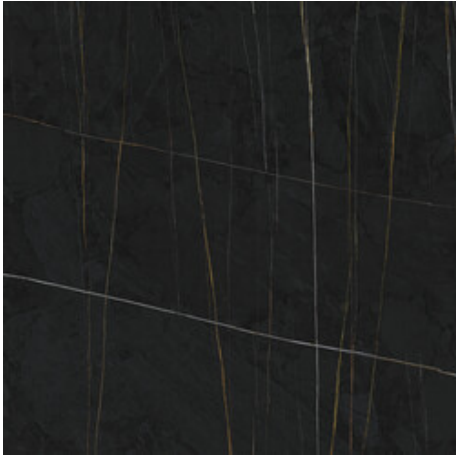

120x120 SI Rc / 48"x48"

NOIR MATE 120x120 SL RC
G.191 | MAT | Masse Coloré
Rectifié.