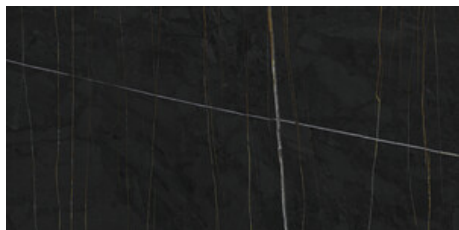

## Série Sahara

120x260 RC / 48"x103"

120x120 RC / 48"x48"

120x120 SL RC / 48"x48"

60x120 RC / 24"x48"

60x120 SL RC / 24"x48"

120x260 Rc / 48"x103"

**NOIR MATE 120X260 RC**  
G.198 | MAT | Masse Coloré  
Rectifié.

**NOIR PULIDO GRANILLA 120X260  
RC**  
G.199 | Polis | Masse Coloré  
Rectifié.

120x120 Rc / 48"x48"

**WHITE PULIDO GRANILLA 120X120**

**RC**

G.157 | Polissage de premi re qualit  | Terre Neutre Rectifi .

**NOIR PULIDO PREMIUM 120x120 RC**

G.157 | Polissage de premi re qualit  | Terre Neutre

Rectifi .

**120x120 SI Rc / 48"x48"****NOIR MATE 120x120 SL RC**

G.191 | MAT | Masse Coloré  
Rectifié.

**60x120 Rc / 24"x48"****NOIR MATE 60x120 RC**