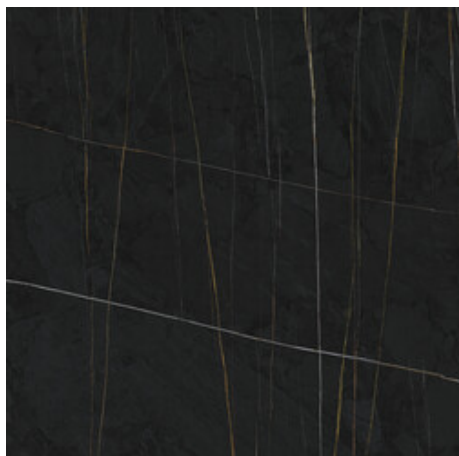

120x120 SI Rc / 48"x48"

NOIR MATE 120x120 SL RC
G.191 | MAT | Masse Coloré
Rectifié.