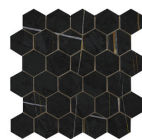

**MOSAICO NOIR PULIDO GRANILLA  
30X30**  
SP2037 | Polissage de premi re qualit © |

**MOSAICO WHITE PULIDO GRANILLA  
30X30**  
SP2037 | Polissage de premi re qualit © |

**26x27 / 11"x11"**

**HEXAGON NOIR PULIDO GRANILLA  
26X27**  
SP2054 | Polissage de premi re qualit © |

**HEXAGON NOIR MATE 26X27**  
SP2051 | MAT |

**HEXAGON WHITE PULIDO 26X27**  
SP2051 | Polis |

Nez De Marche

Grès Cérame

**RODAPIÉ 10X120 PULIDO**  
| 120X120 / 48"x48"

**RODAPIÉ 10X60**  
| 60X120 / 24"x48"