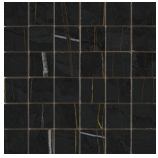

NOIR PULIDO GRANILLA 60x120 RC
G.155 | Polissage de premi re qualit  | Terre Neutre
Rectifié.

WHITE PULIDO GRANILLA 60x120 RC
G.155 | Polissage de premi re qualit  | Terre Neutre
Rectifié.

60x120 SL Rc / 24"x48"

NOIR MATE 60x120 SL RC
G.88 | MAT | Masse Coloré
Rectifié.

WHITE MATE 60x120 SL RC
G.88 | MAT | Masse Coloré
Rectifié.

32,5x22,5 /

HEXAGON AMPLE PULIDO GRANILLA
32,5X22,5
SP2046 | Polissage de premiÃ©re qualitÃ© |

HEX AMPLE WHITE PULIDO
32,5X22,5
SP2046 | Polis |

30x30 / 12"x12"

MOSAICO NOIR MATE 30x30
SP2037 | MAT |

MOSAICO NOIR MATE 30x30
SP2037 | MAT |

MOSAICO WHITE MATE 30x30
SP2041 | MAT |

**MOSAICO NOIR PULIDO GRANILLA
30X30**
SP2037 | Polissage de premi re qualit © |

**MOSAICO WHITE PULIDO GRANILLA
30X30**
SP2037 | Polissage de premi re qualit © |

26x27 / 11"x11"

**HEXAGON NOIR PULIDO GRANILLA
26X27**
SP2054 | Polissage de premi re qualit © |

HEXAGON NOIR MATE 26X27
SP2051 | MAT |