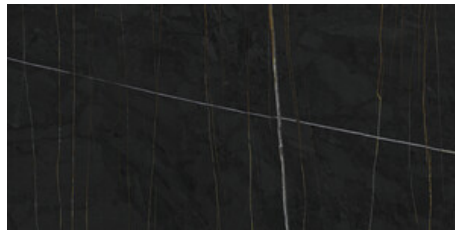

NOIR PULIDO GRANILLA 60x120 RC
G.155 | Polissage de premi re qualit  | Terre Neutre
Rectifié.

WHITE PULIDO GRANILLA 60x120 RC
G.155 | Polissage de premi re qualit  | Terre Neutre
Rectifié.

60x120 SL Rc / 24"x48"