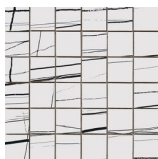

**HEX AMPLE WHITE PULIDO**  
**32,5X22,5**  
SP2046 | Polis |

**30x30 / 12"x12"**

**MOSAICO NOIR MATE 30x30**  
SP2037 | MAT |

**MOSAICO NOIR MATE 30x30**  
SP2037 | MAT |

**MOSAICO WHITE MATE 30x30**  
SP2037 | MAT |

**MOSAICO NOIR PULIDO GRANILLA  
30X30**  
SP2037 | Polissage de premi re qualit © |

**MOSAICO WHITE PULIDO GRANILLA  
30X30**  
SP2037 | Polissage de premi re qualit © |

**26x27 / 11"x11"**

**HEXAGON NOIR PULIDO GRANILLA  
26X27**  
SP2054 | Polissage de premi re qualit © |