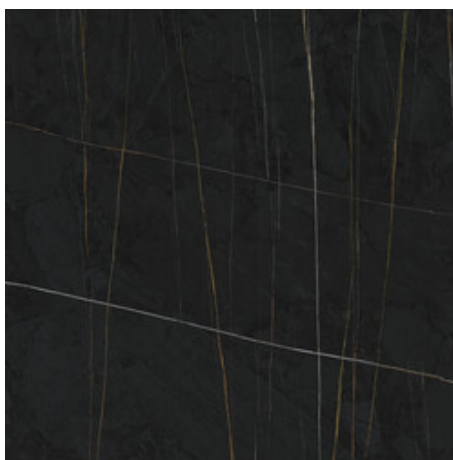

## Série Sahara

120x260 RC / 48"x103"

120x120 RC / 48"x48"

120x120 SL RC / 48"x48"

60x120 RC / 24"x48"

60x120 SL RC / 24"x48"

120x260 Rc / 48"x103"

**NOIR MATE 120X260 RC**  
G.198 | MAT | Masse Coloré  
Rectifié.

**NOIR PULIDO GRANILLA 120X260  
RC**  
G.199 | Polis | Masse Coloré  
Rectifié.

120x120 Rc / 48"x48"

**WHITE PULIDO GRANILLA 120X120**

**RC**

G.157 | Polissage de premi re qualit  | Terre Neutre Rectifi .

**NOIR MATE 60x120 RC**  
G.88 | MAT | Masse Coloré  
Rectifié.

**NOIR PULIDO GRANILLA 60x120 RC**  
G.155 | Polissage de premi re qualit  | Terre Neutre  
Rectifié.

**WHITE PULIDO GRANILLA 60x120 RC**  
G.155 | Polissage de premi re qualit  | Terre Neutre  
Rectifié.