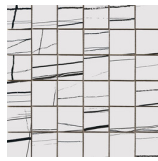

**MOSAICO WHITE PULIDO GRANILLA
30X30**
SP2037 | Polissage de premi re qualit © |