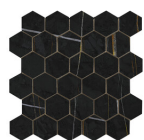

**HEX AMPLE WHITE PULIDO**  
**32,5X22,5**  
SP2046 | Polis |

**30x30 / 12"x12"**

**MOSAICO NOIR MATE 30x30**  
SP2037 | MAT |

**MOSAICO NOIR MATE 30x30**  
SP2037 | MAT |

**MOSAICO WHITE MATE 30x30**  
SP2037 | MAT |

**MOSAICO NOIR PULIDO GRANILLA  
30X30**  
SP2037 | Polissage de premi re qualit © |

**MOSAICO WHITE PULIDO GRANILLA  
30X30**  
SP2037 | Polissage de premi re qualit © |

**26x27 / 11"x11"**

**HEXAGON NOIR PULIDO GRANILLA  
26X27**  
SP2054 | Polissage de premi re qualit © |

**HEXAGON NOIR MATE 26X27**  
SP2051 | MAT |

**HEXAGON WHITE PULIDO 26X27**  
SP2051 | Polis |

Nez De Marche

Grès Cérame

**RODAPIÉ 10X120 PULIDO**  
| 120X120 / 48"x48"

**RODAPIÉ 10X60**  
| 60X120 / 24"x48"