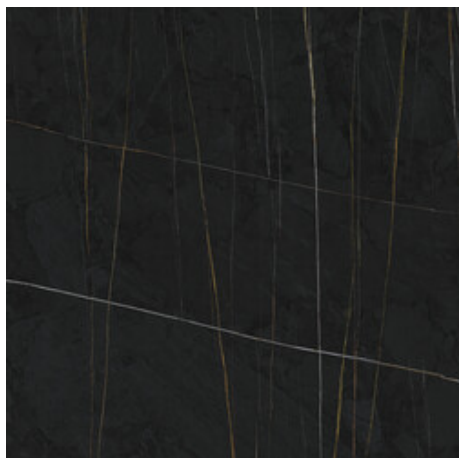

120x120 SI Rc / 48"x48"

NOIR MATE 120x120 SL RC

G.191 | MAT | Masse Coloré
Rectifié.