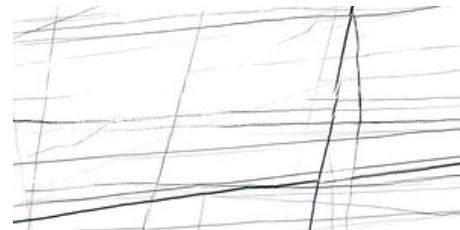

WHITE PULIDO GRANILLA 60x120

G.155 | Polissage de premi re qualit  | Terre Neutre
Rectifié.