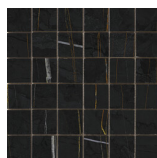

NOIR PULIDO GRANILLA 60x120 RC
G.155 | Polissage de premi re qualit  | Terre Neutre
Rectifié.

WHITE PULIDO GRANILLA 60x120 RC
G.155 | Polissage de premi re qualit  | Terre Neutre
Rectifié.

60x120 SL Rc / 24"x48"

NOIR MATE 60x120 SL RC
G.88 | MAT | Masse Coloré
Rectifié.

WHITE MATE 60x120 SL RC
G.88 | MAT | Masse Coloré
Rectifié.

32,5x22,5 /

HEXAGON AMPLE PULIDO GRANILLA
32,5X22,5
SP2046 | Polissage de premiÃ©re qualitÃ© |

HEX AMPLE WHITE PULIDO
32,5X22,5
SP2046 | Polis |

30x30 / 12"x12"

MOSAICO NOIR MATE 30x30
SP2037 | MAT |

MOSAICO NOIR MATE 30x30
SP2037 | MAT |

MOSAICO WHITE MATE 30x30
SP2041 | MAT |

**MOSAICO NOIR PULIDO GRANILLA
30X30**
SP2037 | Polissage de premi re qualit © |

**MOSAICO WHITE PULIDO GRANILLA
30X30**
SP2037 | Polissage de premi re qualit © |

26x27 / 11"x11"

**HEXAGON NOIR PULIDO GRANILLA
26X27**
SP2054 | Polissage de premi re qualit © |

HEXAGON NOIR MATE 26X27
SP2051 | MAT |