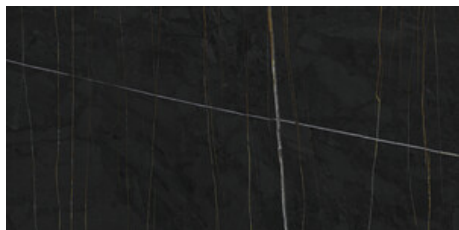

**NOIR PULIDO PREMIUM 120x120 RC**

G.157 | Polissage de premi re qualit  | Terre Neutre

Rectifi .

120x120 SI Rc / 48"x48"

**NOIR MATE 120x120 SL RC**  
G.191 | MAT | Masse Coloré  
Rectifié.

60x120 Rc / 24"x48"

**NOIR MATE 60x120 RC**  
G.88 | MAT | Masse Coloré  
Rectifié.

**NOIR PULIDO GRANILLA 60x120 RC**  
G.155 | Polissage de premi re qualit  | Terre Neutre  
Rectifié.

**WHITE PULIDO GRANILLA 60x120 RC**  
G.155 | Polissage de premi re qualit  | Terre Neutre  
Rectifié.