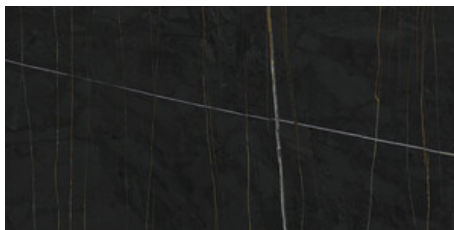

NOIR PULIDO GRANILLA 60x120 RC

G.155 | Polissage de premi re qualit  | Terre Neutre
Rectifié.