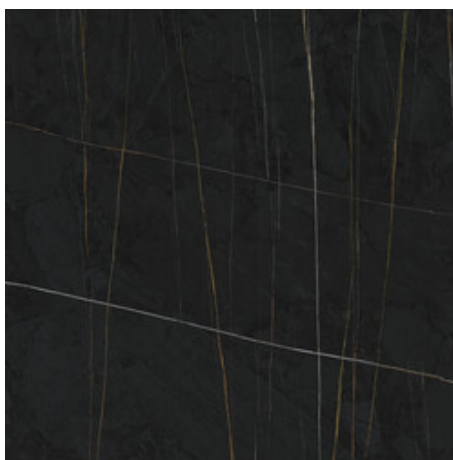

## Série Sahara

120x260 RC / 48"x103"

120x120 RC / 48"x48"

120x120 SL RC / 48"x48"

60x120 RC / 24"x48"

60x120 SL RC / 24"x48"

120x260 Rc / 48"x103"

**NOIR MATE 120X260 RC**  
G.198 | MAT | Masse Coloré  
Rectifié.

**NOIR PULIDO GRANILLA 120X260  
RC**  
G.199 | Polis | Masse Coloré  
Rectifié.

120x120 Rc / 48"x48"

**WHITE PULIDO GRANILLA 120X120**

**RC**

G.157 | Polissage de premi re qualit  | Terre Neutre Rectifi .