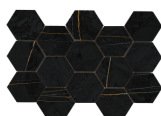

32,5x22,5 /

HEXAGON AMPLE PULIDO GRANILLA
32,5X22,5
SP2046 | Polissage de premiÃ©re qualitÃ© |