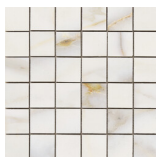

**WHITE PULIDO 60X120 RC**  
G.177 | Polis | Terre Neutre  
Rectifié.

**32,5x22,5 /**

**HEXAGON AMPLE WHITE PULIDO**  
**32,5X22,5**  
SP2046 | Polis |

**HEXAGON AMPLE GOLD PULIDO**  
**32,5X22,5**  
SP2046 | Polis |

**30x30 / 12"x12"**

**MOSAICO WHITE PULIDO 30X30**  
SP2037 | Polis |

**MOSAICO GOLD PULIDO 30X30**  
SP2037 | Polis |

---

**Nez De Marche**

---

Grès Cérame

---