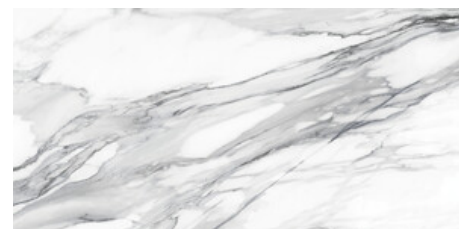

RUBI WHITE MATE 60x120 RC
G.85 | MAT | Terre Neutre
Rectifié.