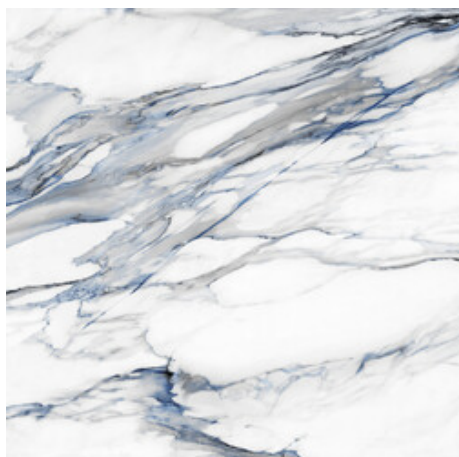

Série **Rubi**

120x120 RC / 48"x48"

60x120 RC / 24"x48"

60x60 RC / 24"x24"

30x60 RC / 12"x24"

120x120 Rc / 48"x48"

RUBI BLUE PULIDO 120X120 RC
G.192 | Polis | Terre Neutre
Rectifié.

RUBI WHITE PULIDO 120X120 RC
G.192 | Polis | Terre Neutre
Rectifié.

60x120 Rc / 24"x48"

RUBI BLUE PULIDO 60X120 RC
G.177 | Polis | Terre Neutre
Rectifié.

RUBI WHITE PULIDO 60X120 RC
G.177 | Polis | Terre Neutre
Rectifié.

RUBI WHITE MATE 60x120 RC
G.85 | MAT | Terre Neutre
Rectifié.