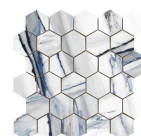

RUBI BLUE PULIDO 30x60 RC
G.172 | Polis | Terre Neutre
Rectifié.

RUBI WHITE PULIDO 30x60 RC
G.172 | Polis | Terre Neutre
Rectifié.

RUBI BLUE MATE 30x60 RC
G.1079 | MAT | Terre Neutre
Rectifié.

30x30 / 12"x12"

RUBI MOSAICO BLUE PULIDO 30x30
SP2037 | Polis |

RUBI MOSAICO WHITE PULIDO 30x30
SP2037 | Polis |

26x27 / 11"x11"

RUBI HEXAGON WHITE MATE 26X27
SP2054 | MAT |

RUBI HEXAGON WHITE PULIDO 26X27
SP2054 | Polis |

RUBI HEXAGON BLUE MATE 26X27
SP2054 | MAT |

RUBI HEXAGON BLUE PULIDO 26X27
SP2054 | Polis |

Nez De Marche

Grès Cérame

RODAPIÉ 10X120 PULIDO
| 120X120 / 48"x48"

RODAPIÉ 7,5X60
| 30X60 / 12"x24"
| 60X60 / 24"x24"