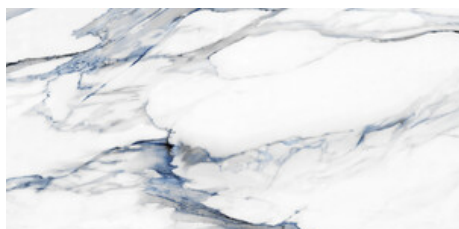

60x120 Rc / 24"x48"

RUBI BLUE PULIDO 60X120 RC
G.177 | Polis | Terre Neutre
Rectifié.