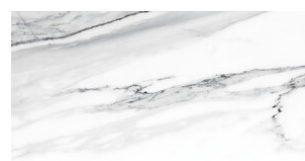

RUBI BLUE PULIDO 30x60 RC
G.172 | Polis | Terre Neutre
Rectifié.

RUBI WHITE PULIDO 30x60 RC
G.172 | Polis | Terre Neutre
Rectifié.

RUBI BLUE MATE 30x60 RC
G.1079 | MAT | Terre Neutre
Rectifié.

30x30 / 12"x12"