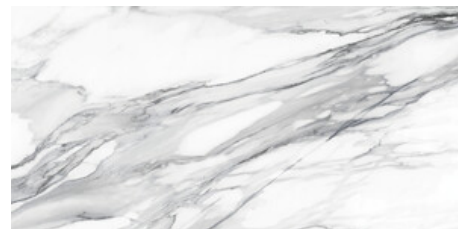

RUBI WHITE MATE 60x120 RC
G.85 | MAT | Terre Neutre
Rectifié.