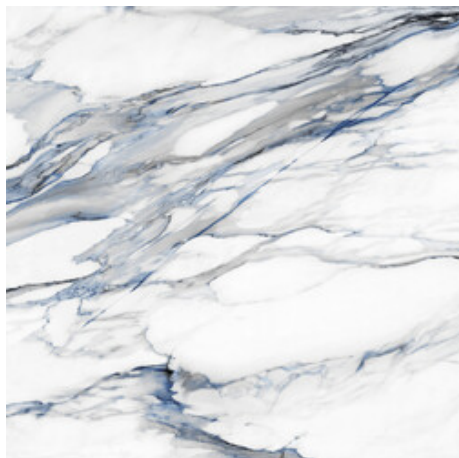

Série **Rubi**

120x120 RC / 48"x48"

60x120 RC / 24"x48"

60x60 RC / 24"x24"

30x60 RC / 12"x24"

120x120 Rc / 48"x48"

RUBI BLUE PULIDO 120X120 RC
G.192 | Polis | Terre Neutre
Rectifié.

RUBI WHITE PULIDO 120X120 RC
G.192 | Polis | Terre Neutre
Rectifié.

60x120 Rc / 24"x48"

RUBI BLUE PULIDO 60X120 RC
G.177 | Polis | Terre Neutre
Rectifié.

RUBI WHITE PULIDO 60X120 RC
G.177 | Polis | Terre Neutre
Rectifié.

RUBI WHITE MATE 60x120 RC
G.85 | MAT | Terre Neutre
Rectifié.