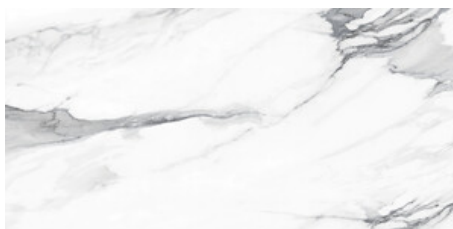

RUBI WHITE PULIDO 60X120 RC
G.177 | Polis | Terre Neutre
Rectifié.