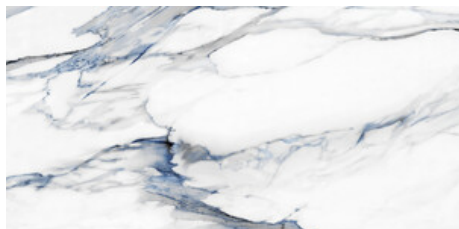

60x120 Rc / 24"x48"

RUBI BLUE PULIDO 60X120 RC
G.177 | Polis | Terre Neutre
Rectifié.