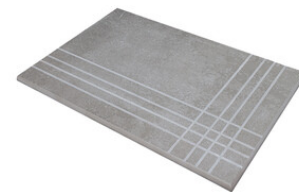

RODAPIÉ 7,5X60 PULIDO
| 30X60 / 12"x24"
| 60X60 / 24"x24"

RODAPIÉ 10X60
| 60X120 / 24"x48"

RODAPIÉ 10X60 PULIDO
| 60X120 / 24"x48"

PELDAÑO ROMO 30X60
| 30X60 / 12"x24"

PELDAÑO ROMO 60X120
| 60X120 / 24"x48"

PELDAÑO ROMO 60X60
| 60X60 / 24"x24"

PELDAÑO ANGULO ROMO 30X60
| 30X60 / 12"x24"

PELDAÑO ANGULO ROMO 60X60
| 60X60 / 24"x24"

PELDAÑO ANGULO ROMO 60X120
| 60X120 / 24"x48"

PELDAÑO GRADONE RECTO 30X60
| 30X60 / 12"x24"