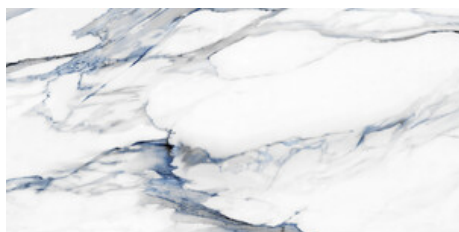

60x120 Rc / 24"x48"

RUBI BLUE PULIDO 60X120 RC
G.177 | Polis | Terre Neutre
Rectifié.

RUBI WHITE PULIDO 60X120 RC
G.177 | Polis | Terre Neutre
Rectifié.

RUBI WHITE MATE 60x120 RC
G.85 | MAT | Terre Neutre
Rectifié.