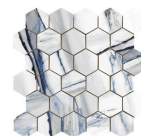

RUBI BLUE PULIDO 30x60 RC
G.172 | Polis | Terre Neutre
Rectifié.

RUBI WHITE PULIDO 30x60 RC
G.172 | Polis | Terre Neutre
Rectifié.

RUBI BLUE MATE 30x60 RC
G.1079 | MAT | Terre Neutre
Rectifié.

30x30 / 12"x12"

RUBI MOSAICO BLUE PULIDO 30x30
SP2037 | Polis |

RUBI MOSAICO WHITE PULIDO 30x30
SP2037 | Polis |

26x27 / 11"x11"

RUBI HEXAGON WHITE MATE 26X27
SP2054 | MAT |

RUBI HEXAGON WHITE PULIDO 26X27
SP2054 | Polis |

RUBI HEXAGON BLUE MATE 26X27
SP2054 | MAT |

RUBI HEXAGON BLUE PULIDO 26X27
SP2054 | Polis |

Nez De Marche

Grès Cérame

RODAPIÉ 10X120 PULIDO
| 120X120 / 48"x48"

RODAPIÉ 7,5X60
| 30X60 / 12"x24"
| 60X60 / 24"x24"