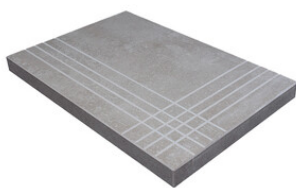

**ROVERE NUEZ MATE 22,5X90**  
G.113 | MAT | Terre Neutre

**ROVERE GLACIAR MATE 22,5X90 SL**  
G.113 | MAT | Terre Neutre

**ROVERE CRUDO MATE 22,5X90 SL**  
G.113 | MAT | Terre Neutre

**ROVERE PEARL MATE 22,5X90  
ANTISLIP**  
G.5113 | MAT | Terre Neutre

**ROVERE NATURE MATE 22,5X90  
ANTISLIP**  
G.5113 | MAT | Terre Neutre

**ROVERE BLANCO MATE 22,5X90  
ANTISLIP**  
G.5113 | MAT | Terre Neutre

**Nez De Marche**

Grès Cérame

**RODAPIÉ 11X90**  
| 22,5X90 / 9"x36"

**PELDAÑO ROMO 22,5X90**  
| 22,5X90 / 9"x36"

**PELDAÑO ANGULO ROMO 22,5X90**  
| 22,5X90 / 9"x36"

**PELDAÑO GRADONE RECTO 22,5X90**  
| 22,5X90 / 9"x36"

**PELDAÑO ANGULO GRADONE RECTO 22,5X90**  
| 22,5X90 / 9"x36"