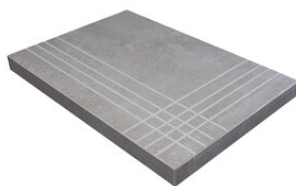

RONIN OAK MATE 20x120 SL RC

G.100 | MAT | Terre Neutre
Rectifié.

RONIN NOCE MATE 20x120 SL RC

G.100 | MAT | Terre Neutre
Rectifié.

Nez De Marche

Grès Cérame

RODAPIÉ 10X60
| 20X120 / 8"x48"

RODAPIÉ 11X90
| 22.5X90 / 9"x36"

PELDAÑO ROMO 20X120
| 20X120 / 8"x48"

PELDAÑO ROMO 22,5X90
| 22.5X90 / 9"x36"

PELDAÑO ANGULO ROMO 20X120
| 20X120 / 8"x48"

PELDAÑO ANGULO ROMO 22,5X90
| 22.5X90 / 9"x36"

PELDAÑO GRADONE RECTO 20X120
| 20X120 / 8"x48"

PELDAÑO GRADONE RECTO 22,5X90
| 22.5X90 / 9"x36"

PELDAÑO ANGULO GRADONE RECTO 20X120
| 20X120 / 8"x48"

PELDAÑO ANGULO GRADONE RECTO 22,5X90
| 22.5X90 / 9"x36"

Galerie