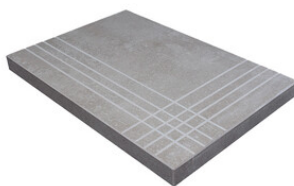

**RONIN ALMOND MATE 20x120 SL RC**

G.100 | MAT | Terre Neutre  
Rectifié.

**RONIN OAK MATE 20x120 SL RC**

G.100 | MAT | Terre Neutre  
Rectifié.

**RONIN NOCE MATE 20x120 SL RC**

G.100 | MAT | Terre Neutre  
Rectifié.

Nez De Marche

Grès Cérame

**RODAPIÉ 10X60**  
| 20X120 / 8"x48"

**RODAPIÉ 11X90**  
| 22.5X90 / 9"x36"

**PELDAÑO ROMO 20X120**  
| 20X120 / 8"x48"

**PELDAÑO ROMO 22,5X90**  
| 22.5X90 / 9"x36"

**PELDAÑO ANGULO ROMO 20X120**  
| 20X120 / 8"x48"

**PELDAÑO ANGULO ROMO 22,5X90**  
| 22.5X90 / 9"x36"

**PELDAÑO GRADONE RECTO 20X120**  
| 20X120 / 8"x48"

**PELDAÑO GRADONE RECTO 22,5X90**  
| 22.5X90 / 9"x36"

**PELDAÑO ANGULO GRADONE RECTO 20X120**  
| 20X120 / 8"x48"