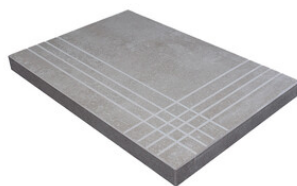

PELDAÑO ANGULO GRADONE RECTO 22,5X90
| 22.5X90 / 9"x36"