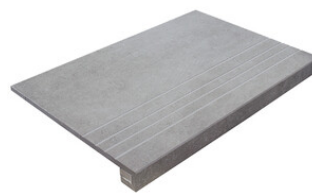

RONIN OAK MATE 20x120 SL RC

G.100 | MAT | Terre Neutre
Rectifié.

RONIN NOCE MATE 20x120 SL RC

G.100 | MAT | Terre Neutre
Rectifié.

Nez De Marche

Grès Cérame

RODAPIÉ 10X60
| 20X120 / 8"x48"

RODAPIÉ 11X90
| 22.5X90 / 9"x36"

PELDAÑO ROMO 20X120
| 20X120 / 8"x48"

PELDAÑO ROMO 22,5X90
| 22.5X90 / 9"x36"

PELDAÑO ANGULO ROMO 20X120
| 20X120 / 8"x48"

PELDAÑO ANGULO ROMO 22,5X90
| 22.5X90 / 9"x36"

PELDAÑO GRADONE RECTO 20X120
| 20X120 / 8"x48"