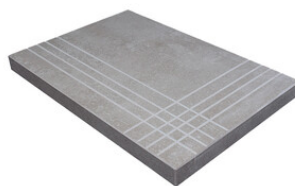

**PELDAÑO ANGULO ROMO 22,5X90**  
| 22.5X90 / 9"x36"

**PELDAÑO GRADONE RECTO 20X120**  
| 20X120 / 8"x48"

**PELDAÑO GRADONE RECTO 22,5X90**  
| 22.5X90 / 9"x36"

**PELDAÑO ANGULO GRADONE RECTO 20X120**  
| 20X120 / 8"x48"