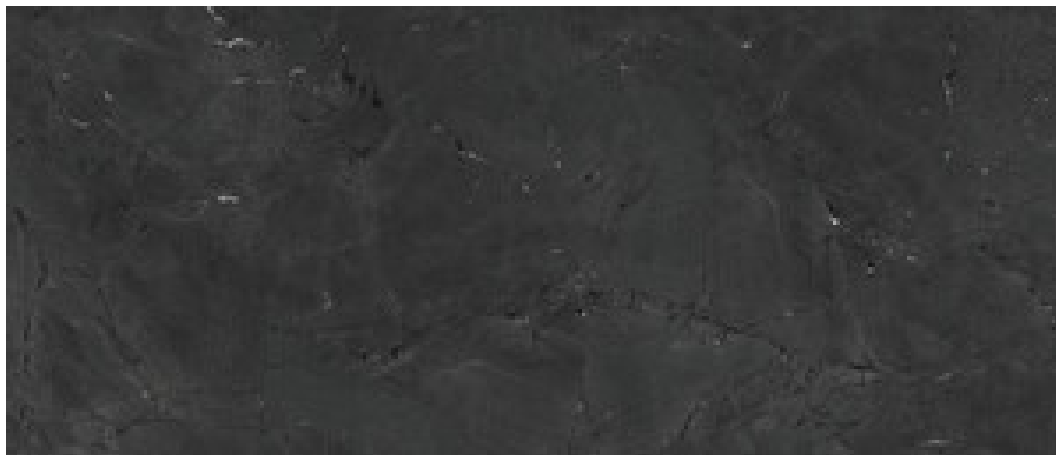

Série **Renoir**

120x280 RC / 48"x111"

120x120 SL RC / 48"x48"

60x120 SL RC / 24"x48"

120x280 Rc / 48"x111"

RENOIR BLACK MATE 120X280 RC

G.197 | MAT | Masse Coloré
Rectifié.

**RENOIR CLEFT BLACK MATE
120X280 RC**

G.218 | MAT | Masse Coloré
Rectifié.

120x120 SI Rc / 48"x48"

**RENOIR BLACK MATE 120x120 SL
RC**
G.214 | MAT | Masse Coloré
Rectifié.

60x120 SI Rc / 24"x48"

**RENOIR BLACK MATE 60x120 SL
RC**
G.215 | MAT | Masse Coloré
Rectifié.

**RENOIR BLACK MATE 60x120 SL
RC ANTISLIP**
G.216 | MAT | Masse Coloré
Rectifié.

Galerie