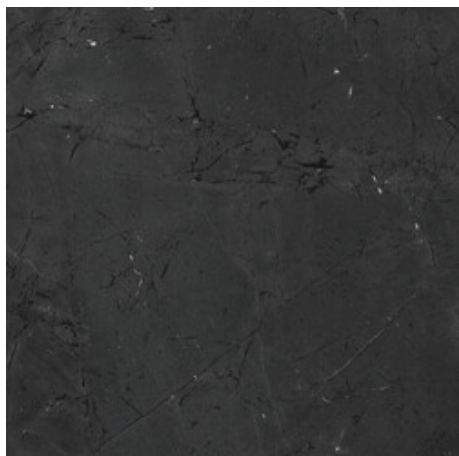

Série **Renoir**

120x280 RC / 48"x111"

120x120 SL RC / 48"x48"

60x120 SL RC / 24"x48"

120x280 Rc / 48"x111"

RENOIR BLACK MATE 120X280 RC

G.197 | MAT | Masse Coloré
Rectifié.

**RENOIR CLEFT BLACK MATE
120X280 RC**

G.218 | MAT | Masse Coloré
Rectifié.

120x120 SI Rc / 48"x48"

**RENOIR BLACK MATE 120x120 SL
RC**
G.214 | MAT | Masse Coloré
Rectifié.

60x120 SI Rc / 24"x48"

**RENOIR BLACK MATE 60x120 SL
RC**
G.215 | MAT | Masse Coloré
Rectifié.

**RENOIR BLACK MATE 60x120 SL
RC ANTISLIP**
G.216 | MAT | Masse Coloré
Rectifié.

Galerie