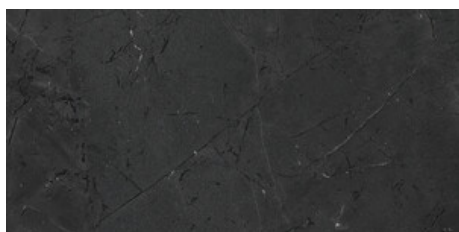

Série **Renoir**

120x280 RC / 48"x111"

120x120 SL RC / 48"x48"

60x120 SL RC / 24"x48"

120x280 Rc / 48"x111"

RENOIR BLACK MATE 120X280 RC

G.197 | MAT | Masse Coloré
Rectifié.

**RENOIR CLEFT BLACK MATE
120X280 RC**

G.218 | MAT | Masse Coloré
Rectifié.

120x120 SI Rc / 48"x48"

**RENOIR BLACK MATE 120x120 SL
RC**
G.214 | MAT | Masse Coloré
Rectifié.

60x120 SI Rc / 24"x48"

**RENOIR BLACK MATE 60x120 SL
RC**
G.215 | MAT | Masse Coloré
Rectifié.

**RENOIR BLACK MATE 60x120 SL
RC ANTISLIP**
G.216 | MAT | Masse Coloré
Rectifié.

Galerie