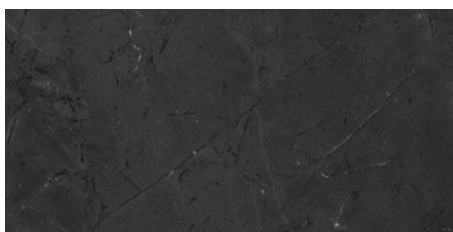

Série **Renoir**

120x280 RC / 48"x111"

120x120 SL RC / 48"x48"

60x120 SL RC / 24"x48"

120x280 Rc / 48"x111"

RENOIR BLACK MATE 120X280 RC

G.197 | MAT | Masse Coloré
Rectifié.

**RENOIR CLEFT BLACK MATE
120X280 RC**

G.218 | MAT | Masse Coloré
Rectifié.

120x120 SI Rc / 48"x48"

**RENOIR BLACK MATE 120x120 SL
RC**
G.214 | MAT | Masse Coloré
Rectifié.

60x120 SI Rc / 24"x48"

**RENOIR BLACK MATE 60x120 SL
RC**
G.215 | MAT | Masse Coloré
Rectifié.

**RENOIR BLACK MATE 60x120 SL
RC ANTISLIP**
G.216 | MAT | Masse Coloré
Rectifié.

Galerie