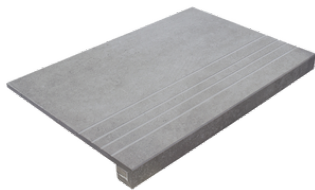

PELDAÑO ROMO 60X120
| 60X120 / 24"x48"

PELDAÑO ANGULO ROMO 30X60
| 30X60 / 12"x24"

PELDAÑO ANGULO ROMO 60X60
| 60X60 / 24"x24"

PELDAÑO ANGULO ROMO 60X120
| 60X120 / 24"x48"

PELDAÑO GRADONE RECTO 30X60
| 30X60 / 12"x24"