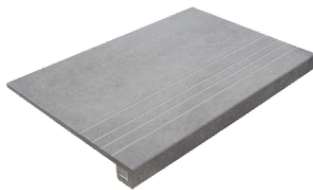

PELDAÑO ROMO 60X120
| 60X120 / 24"x48"

PELDAÑO ANGULO ROMO 30X60
| 30X60 / 12"x24"

PELDAÑO ANGULO ROMO 60X60
| 60X60 / 24"x24"

PELDAÑO ANGULO ROMO 60X120
| 60X120 / 24"x48"

PELDAÑO GRADONE RECTO 30X60
| 30X60 / 12"x24"