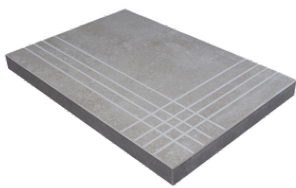

PELDAÑO ANGULO GRADONE RECTO 60X60
| 60X60 / 24"x24"