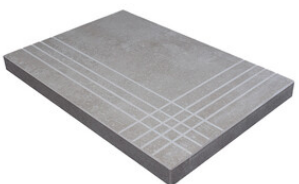

PELDAÑO ANGULO ROMO 60X60
| 60X60 / 24"x24"

PELDAÑO ANGULO ROMO 60X120
| 60X120 / 24"x48"

PELDAÑO GRADONE RECTO 30X60
| 30X60 / 12"x24"

PELDAÑO GRADONE RECTO 60X120
| 60X120 / 24"x48"

PELDAÑO GRADONE RECTO 60X60
| 60X60 / 24"x24"

PELDAÑO ANGULO GRADONE RECTO 30X60
| 30X60 / 12"x24"

PELDAÑO ANGULO GRADONE RECTO 60X120
| 60X120 / 24"x48"

PELDAÑO ANGULO GRADONE RECTO 60X60
| 60X60 / 24"x24"

Galerie