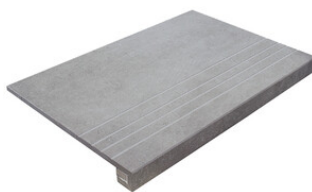

RODAPIÉ 10X60
| 60X120 / 24"x48"

RODAPIÉ 10X60 PULIDO
| 60X120 / 24"x48"

PELDAÑO ROMO 30X60
| 30X60 / 12"x24"

PELDAÑO ROMO 60X120
| 60X120 / 24"x48"

PELDAÑO ROMO 60X60
| 60X60 / 24"x24"

PELDAÑO ANGULO ROMO 30X60
| 30X60 / 12"x24"

PELDAÑO ANGULO ROMO 60X60
| 60X60 / 24"x24"

PELDAÑO ANGULO ROMO 60X120
| 60X120 / 24"x48"

PELDAÑO GRADONE RECTO 30X60
| 30X60 / 12"x24"

PELDAÑO GRADONE RECTO 60X120
| 60X120 / 24"x48"

PELDAÑO GRADONE RECTO 60X60
| 60X60 / 24"x24"