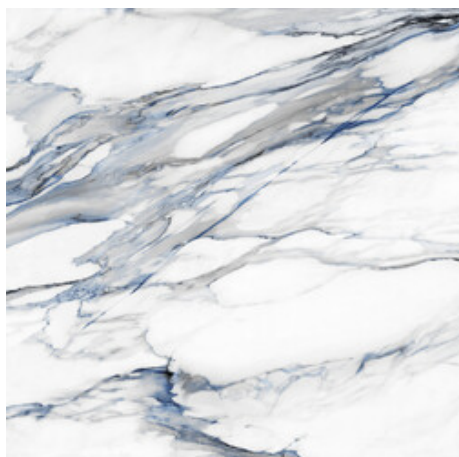

Série **Rubi**

120x120 RC / 48"x48"

60x120 RC / 24"x48"

60x60 RC / 24"x24"

30x60 RC / 12"x24"

120x120 Rc / 48"x48"

BLUE PULIDO 120X120 RC
G.192 | Polis | Terre Neutre
Rectifié.

WHITE PULIDO 120X120 RC
G.192 | Polis | Terre Neutre
Rectifié.

60x120 Rc / 24"x48"

BLUE PULIDO 60X120 RC
G.177 | Polis | Terre Neutre
Rectifié.

WHITE PULIDO 60X120 RC
G.177 | Polis | Terre Neutre
Rectifié.

WHITE MATE 60x120 RC
G.85 | MAT | Terre Neutre
Rectifié.

BLUE MATE 60x120 RC
G.85 | MAT | Terre Neutre
Rectifié.

60x60 Rc / 24"x24"

BLUE MATE 60x60 RC
G.1080 | MAT | Terre Neutre
Rectifié.

BLUE PULIDO 60x60 RC
G.171 | Polis | Terre Neutre
Rectifié.

WHITE PULIDO 60x60 RC
G.171 | Polis | Terre Neutre
Rectifié.

WHITE MATE 60x60 RC
G.1080 | MAT | Terre Neutre
Rectifié.