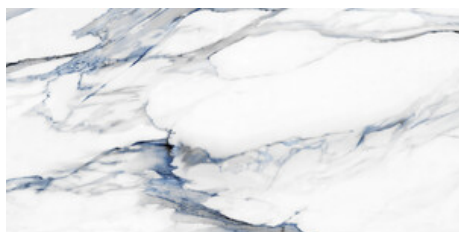

60x120 Rc / 24"x48"

BLUE PULIDO 60X120 RC
G.177 | Polis | Terre Neutre
Rectifié.

WHITE PULIDO 60X120 RC
G.177 | Polis | Terre Neutre
Rectifié.

WHITE MATE 60x120 RC
G.85 | MAT | Terre Neutre
Rectifié.

BLUE MATE 60x120 RC
G.85 | MAT | Terre Neutre
Rectifié.

60x60 Rc / 24"x24"

BLUE MATE 60x60 RC
G.1080 | MAT | Terre Neutre
Rectifié.

BLUE PULIDO 60x60 RC
G.171 | Polis | Terre Neutre
Rectifié.

WHITE PULIDO 60x60 RC
G.171 | Polis | Terre Neutre
Rectifié.

WHITE MATE 60x60 RC
G.1080 | MAT | Terre Neutre
Rectifié.