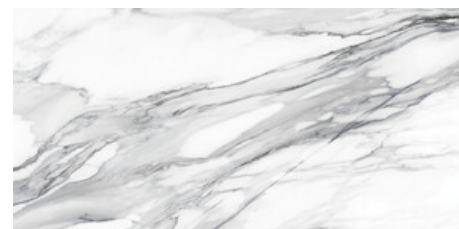

Série **Rubi**

120x120 RC / 48"x48"

60x120 RC / 24"x48"

60x60 RC / 24"x24"

30x60 RC / 12"x24"

120x120 Rc / 48"x48"

BLUE PULIDO 120X120 RC
G.192 | Polis | Terre Neutre
Rectifié.

WHITE PULIDO 120X120 RC
G.192 | Polis | Terre Neutre
Rectifié.

60x120 Rc / 24"x48"

BLUE PULIDO 60X120 RC
G.177 | Polis | Terre Neutre
Rectifié.

WHITE PULIDO 60X120 RC
G.177 | Polis | Terre Neutre
Rectifié.

WHITE MATE 60x120 RC
G.85 | MAT | Terre Neutre
Rectifié.

BLUE MATE 60x120 RC
G.85 | MAT | Terre Neutre
Rectifié.