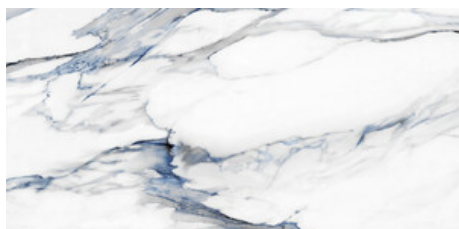

Série **Rubi**

120x120 RC / 48"x48"

60x120 RC / 24"x48"

60x60 RC / 24"x24"

30x60 RC / 12"x24"

120x120 Rc / 48"x48"

BLUE PULIDO 120X120 RC
G.192 | Polis | Terre Neutre
Rectifié.

WHITE PULIDO 120X120 RC
G.192 | Polis | Terre Neutre
Rectifié.

60x120 Rc / 24"x48"

BLUE PULIDO 60X120 RC
G.177 | Polis | Terre Neutre
Rectifié.

WHITE PULIDO 60X120 RC
G.177 | Polis | Terre Neutre
Rectifié.

WHITE MATE 60x120 RC
G.85 | MAT | Terre Neutre
Rectifié.

BLUE MATE 60x120 RC
G.85 | MAT | Terre Neutre
Rectifié.