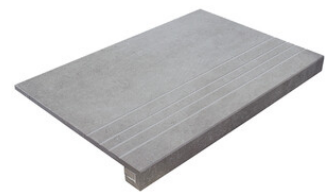

RODAPIÉ 10X60
| 60X120 / 24"x48"

RODAPIÉ 10X60 PULIDO
| 60X120 / 24"x48"

PELDAÑO ROMO 30X60
| 30X60 / 12"x24"

PELDAÑO ROMO 60X120
| 60X120 / 24"x48"

PELDAÑO ROMO 60X60
| 60X60 / 24"x24"

PELDAÑO ANGULO ROMO 30X60
| 30X60 / 12"x24"

PELDAÑO ANGULO ROMO 60X60
| 60X60 / 24"x24"

PELDAÑO ANGULO ROMO 60X120
| 60X120 / 24"x48"

PELDAÑO GRADONE RECTO 30X60
| 30X60 / 12"x24"

PELDAÑO GRADONE RECTO 60X120
| 60X120 / 24"x48"

PELDAÑO GRADONE RECTO 60X60
| 60X60 / 24"x24"