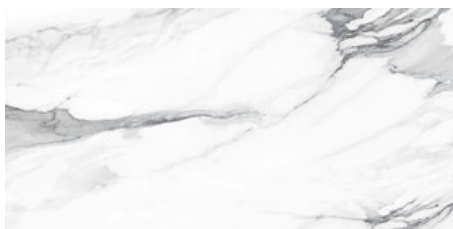

Série **Rubi**

120x120 RC / 48"x48"

60x120 RC / 24"x48"

60x60 RC / 24"x24"

30x60 RC / 12"x24"

120x120 Rc / 48"x48"

BLUE PULIDO 120X120 RC
G.192 | Polis | Terre Neutre
Rectifié.

WHITE PULIDO 120X120 RC
G.192 | Polis | Terre Neutre
Rectifié.

60x120 Rc / 24"x48"

BLUE PULIDO 60X120 RC
G.177 | Polis | Terre Neutre
Rectifié.

WHITE PULIDO 60X120 RC
G.177 | Polis | Terre Neutre
Rectifié.

WHITE MATE 60x120 RC
G.85 | MAT | Terre Neutre
Rectifié.

BLUE MATE 60x120 RC
G.85 | MAT | Terre Neutre
Rectifié.

60x60 Rc / 24"x24"

BLUE MATE 60x60 RC
G.1080 | MAT | Terre Neutre
Rectifié.

BLUE PULIDO 60x60 RC
G.171 | Polis | Terre Neutre
Rectifié.

WHITE PULIDO 60x60 RC
G.171 | Polis | Terre Neutre
Rectifié.

WHITE MATE 60x60 RC
G.1080 | MAT | Terre Neutre
Rectifié.