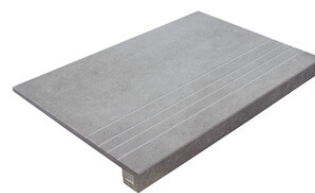

**NUEZ MATE 22,5X90**  
G.113 | MAT | Terre Neutre

**GLACIAR MATE 22,5X90 SL**  
G.113 | MAT | Terre Neutre

**CRUDO MATE 22,5X90 SL**  
G.113 | MAT | Terre Neutre

**PEARL MATE 22,5X90 ANTISLIP**  
G.5113 | MAT | Terre Neutre

**NATURE MATE 22,5X90 ANTISLIP**  
G.5113 | MAT | Terre Neutre

**BLANCO MATE 22,5X90 ANTISLIP**  
G.5113 | MAT | Terre Neutre

**Nez De Marche**

Grès Cérame

**RODAPIÉ 11X90**  
| 22,5X90 / 9"x36"

**PELDAÑO ROMO 22,5X90**  
| 22,5X90 / 9"x36"

**PELDAÑO ANGULO ROMO 22,5X90**  
| 22,5X90 / 9"x36"

**PELDAÑO GRADONE RECTO 22,5X90**  
| 22,5X90 / 9"x36"

**PELDAÑO ANGULO GRADONE RECTO 22,5X90**  
| 22,5X90 / 9"x36"

Galerie