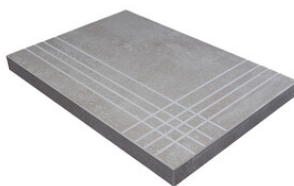

G.100 | MAT | Terre Neutre
Rectifié.

Nez De Marche

Grès Cérame

RODAPIÉ 10X60
| 20X120 / 8"x48"

RODAPIÉ 11X90
| 22.5X90 / 9"x36"

PELDAÑO ROMO 20X120
| 20X120 / 8"x48"

PELDAÑO ROMO 22,5X90
| 22.5X90 / 9"x36"

PELDAÑO ANGULO ROMO 20X120
| 20X120 / 8"x48"

PELDAÑO ANGULO ROMO 22,5X90
| 22.5X90 / 9"x36"

PELDAÑO GRADONE RECTO 20X120
| 20X120 / 8"x48"

PELDAÑO GRADONE RECTO 22,5X90
| 22.5X90 / 9"x36"

PELDAÑO ANGULO GRADONE RECTO 20X120
| 20X120 / 8"x48"

PELDAÑO ANGULO GRADONE RECTO 22,5X90
| 22.5X90 / 9"x36"