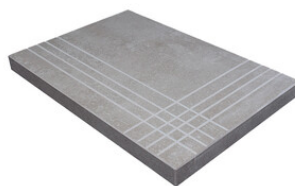

PELDAÑO ANGULO ROMO 22,5X90
| 22.5X90 / 9"x36"

PELDAÑO GRADONE RECTO 20X120
| 20X120 / 8"x48"

PELDAÑO GRADONE RECTO 22,5X90
| 22.5X90 / 9"x36"

PELDAÑO ANGULO GRADONE RECTO 20X120
| 20X120 / 8"x48"

PELDAÑO ANGULO GRADONE RECTO 22,5X90
| 22.5X90 / 9"x36"