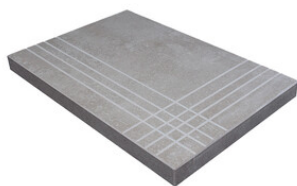

PELDAÑO ANGULO GRADONE RECTO 22,5X90
| 22.5X90 / 9"x36"