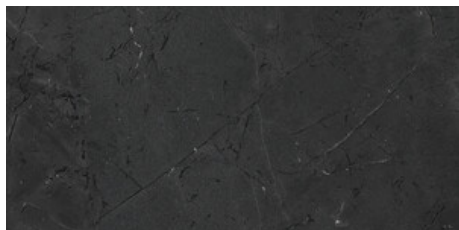

Série **Renoir**

120x280 RC / 48"x111"

120x120 SL RC / 48"x48"

60x120 SL RC / 24"x48"

120x280 Rc / 48"x111"

BLACK MATE 120X280 RC
G.197 | MAT | Masse Coloré
Rectifié.

CLEFT BLACK MATE 120X280 RC
G.218 | MAT | Masse Coloré
Rectifié.

120x120 SI Rc / 48"x48"

BLACK MATE 120x120 SL RC

G.214 | MAT | Masse Coloré
Rectifié.

60x120 SI Rc / 24"x48"

BLACK MATE 60x120 SL RC

G.215 | MAT | Masse Coloré
Rectifié.

**BLACK MATE 60x120 SL RC
ANTISLIP**