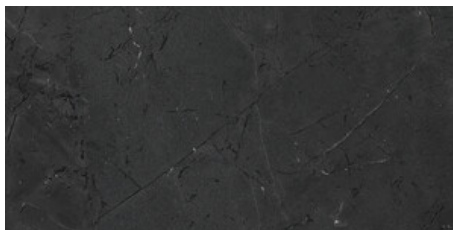

Série **Renoir**

120x280 RC / 48"x111"

120x120 SL RC / 48"x48"

60x120 SL RC / 24"x48"

120x280 Rc / 48"x111"

BLACK MATE 120X280 RC
G.197 | MAT | Masse Coloré
Rectifié.

CLEFT BLACK MATE 120X280 RC
G.218 | MAT | Masse Coloré
Rectifié.

120x120 SI Rc / 48"x48"

BLACK MATE 120x120 SL RC

G.214 | MAT | Masse Coloré
Rectifié.

60x120 SI Rc / 24"x48"

BLACK MATE 60x120 SL RC

G.215 | MAT | Masse Coloré
Rectifié.

**BLACK MATE 60x120 SL RC
ANTISLIP**

G.216 | MAT | Masse Coloré
Rectifié.

Galerie