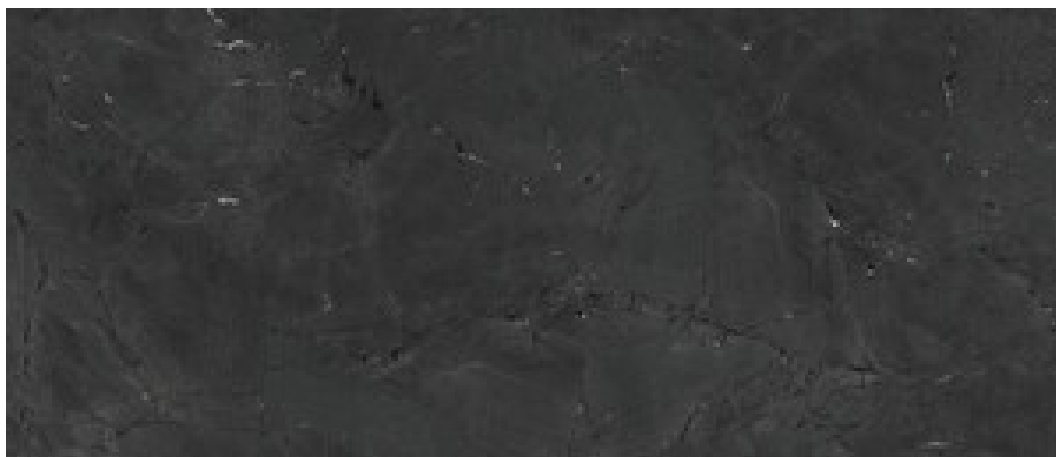

Série **Renoir**

120x280 RC / 48"x111"

120x120 SL RC / 48"x48"

60x120 SL RC / 24"x48"

120x280 Rc / 48"x111"

BLACK MATE 120X280 RC
G.197 | MAT | Masse Coloré
Rectifié.

CLEFT BLACK MATE 120X280 RC
G.218 | MAT | Masse Coloré
Rectifié.

120x120 SI Rc / 48"x48"

BLACK MATE 120x120 SL RC

G.214 | MAT | Masse Coloré
Rectifié.

60x120 SI Rc / 24"x48"

BLACK MATE 60x120 SL RC

G.215 | MAT | Masse Coloré
Rectifié.

**BLACK MATE 60x120 SL RC
ANTISLIP**