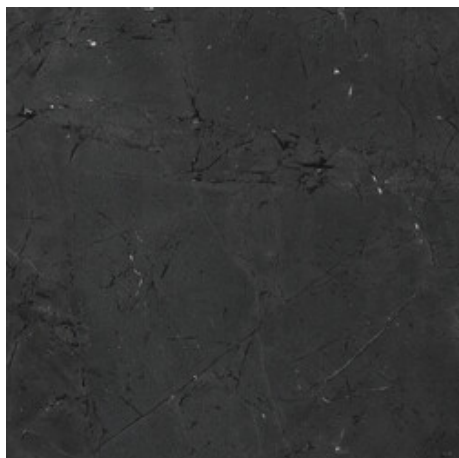

Série **Renoir**

120x280 RC / 48"x111"

120x120 SL RC / 48"x48"

60x120 SL RC / 24"x48"

120x280 Rc / 48"x111"

BLACK MATE 120X280 RC
G.197 | MAT | Masse Coloré
Rectifié.

CLEFT BLACK MATE 120X280 RC
G.218 | MAT | Masse Coloré
Rectifié.

120x120 SI Rc / 48"x48"

BLACK MATE 120x120 SL RC

G.214 | MAT | Masse Coloré
Rectifié.

60x120 SI Rc / 24"x48"

BLACK MATE 60x120 SL RC

G.215 | MAT | Masse Coloré
Rectifié.

**BLACK MATE 60x120 SL RC
ANTISLIP**