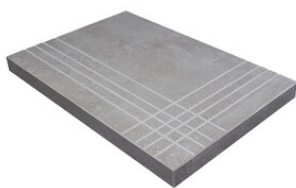

Série Pulsar

60x60 RC / 24"x24"

60x60 Rc / 24"x24"

PULSAR WHITE MATE 60x60 RC
G.76 | MAT | Masse Coloré
Rectifié.

PULSAR PEARL MATE 60X60
G.76 | MAT | Masse Coloré
Rectifié.

PULSAR ANTHRACITE MATE 60X60
G.76 | MAT | Masse Coloré
Rectifié.

**PULSAR MOSAICO PEARL MATE
30x30**
SP2037 | MAT |

26x27 / 11"x11"

**PULSAR HEXAGON ANTHRACITE
MATE 26X27**
SP2051 | MAT |

PULSAR HEXAGON SAND MATE 26X27
SP2051 | MAT |

**PULSAR HEXAGON WHITE MATE
26X27**
SP2051 | MAT |

**PULSAR HEXAGON PEARL MATE
26X27**
SP2051 | MAT |

Nez De Marche

Grès Cérame

RODAPIÉ 7,5X60
| 60X60 / 24"x24"

PELDAÑO ROMO 60X60
| 60X60 / 24"x24"

PELDAÑO ANGULO ROMO 60X60
| 60X60 / 24"x24"

PELDAÑO GRADONE RECTO 60X60
| 60X60 / 24"x24"

PELDAÑO ANGULO GRADONE RECTO 60X60
| 60X60 / 24"x24"

Galerie