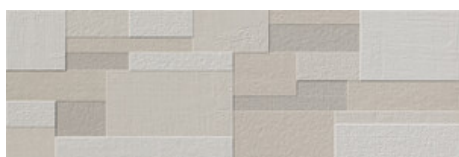

PROGRESS IVORY MATE 30x90 RC
G.104 | MAT | Pâte blanche
Rectifié.

PROGRESS PEARL MATE 30x90 RC
G.104 | MAT | Pâte blanche
Rectifié.

PROGRESS VISON MATE 30x90 RC
G.104 | MAT | Pâte blanche
Rectifié.

**PROGRESS TEXTILE WHITE MATE
30x90 RC**
G.112 | MAT | Pâte blanche
Rectifié.

**PROGRESS TEXTILE PROGRESS
IVORY MATE 30X90**
G.112 | MAT | Pâte blanche
Rectifié.

PROGRESS CUBE IVORY MATE 30X90
G.112 | MAT | Pâte blanche
Rectifié.

PROGRESS CUBE WHITE MATE 30X90
G.112 | MAT | Pâte blanche
Rectifié.