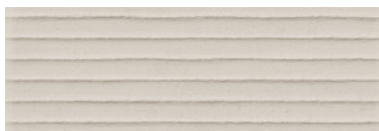

PROGRESS ACCORD IVORY MATE 25X75

G.108 | MAT | Pâte blanche