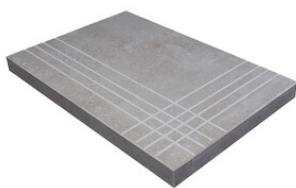

G.108 | MAT | Pâte blanche

PROGRESS ACCORD PEARL MATE 25X75

G.108 | MAT | Pâte blanche

PROGRESS ACCORD IVORY MATE 25X75

G.108 | MAT | Pâte blanche

Nez De Marche

Grès Cérame

RODAPIÉ 7,5X60
| 60X60 / 24"x24"

PELDAÑO ROMO 60X60
| 60X60 / 24"x24"

PELDAÑO ANGULO ROMO 60X60
| 60X60 / 24"x24"

PELDAÑO GRADONE RECTO 60X60
| 60X60 / 24"x24"

PELDAÑO ANGULO GRADONE RECTO 60X60
| 60X60 / 24"x24"

Galerie