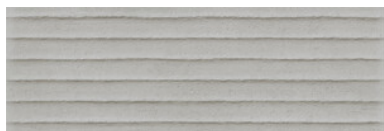

PROGRESS ACCORD PEARL MATE 25X75

G.108 | MAT | Pâte blanche