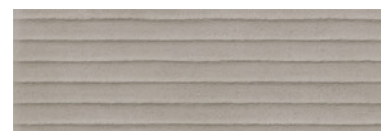

**PROGRESS ADUA WHITE MATE 25X75**

G.108 | MAT | Pâte blanche

**PROGRESS ADUA IVORY MATE 25X75**

G.108 | MAT | Pâte blanche

**PROGRESS ACCORD WHITE MATE 25X75**

G.108 | MAT | Pâte blanche

**PROGRESS ACCORD VISON MATE 25X75**