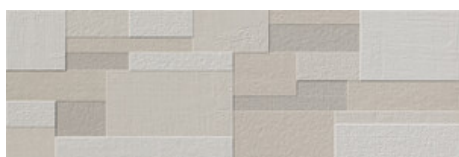

**30x90 Rc / 12"x36"**

**PROGRESS WHITE MATE 30X90**  
G.104 | MAT | Pâte blanche  
Rectifié.

**PROGRESS IVORY MATE 30x90 RC**  
G.104 | MAT | Pâte blanche  
Rectifié.

**PROGRESS PEARL MATE 30x90 RC**  
G.104 | MAT | Pâte blanche  
Rectifié.

**PROGRESS VISON MATE 30x90 RC**  
G.104 | MAT | Pâte blanche  
Rectifié.

**PROGRESS TEXTILE WHITE MATE  
30x90 RC**  
G.112 | MAT | Pâte blanche  
Rectifié.

**PROGRESS TEXTILE PROGRESS  
IVORY MATE 30X90**  
G.112 | MAT | Pâte blanche  
Rectifié.