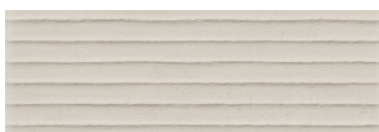

PROGRESS ACCORD IVORY MATE 25X75

G.108 | MAT | Pâte blanche