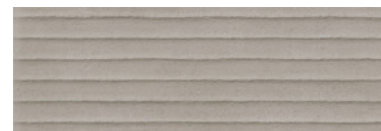

PROGRESS ADUA WHITE MATE 25X75

G.108 | MAT | Pâte blanche

PROGRESS ADUA IVORY MATE 25X75

G.108 | MAT | Pâte blanche

PROGRESS ACCORD WHITE MATE 25X75

G.108 | MAT | Pâte blanche

PROGRESS ACCORD VISON MATE 25X75