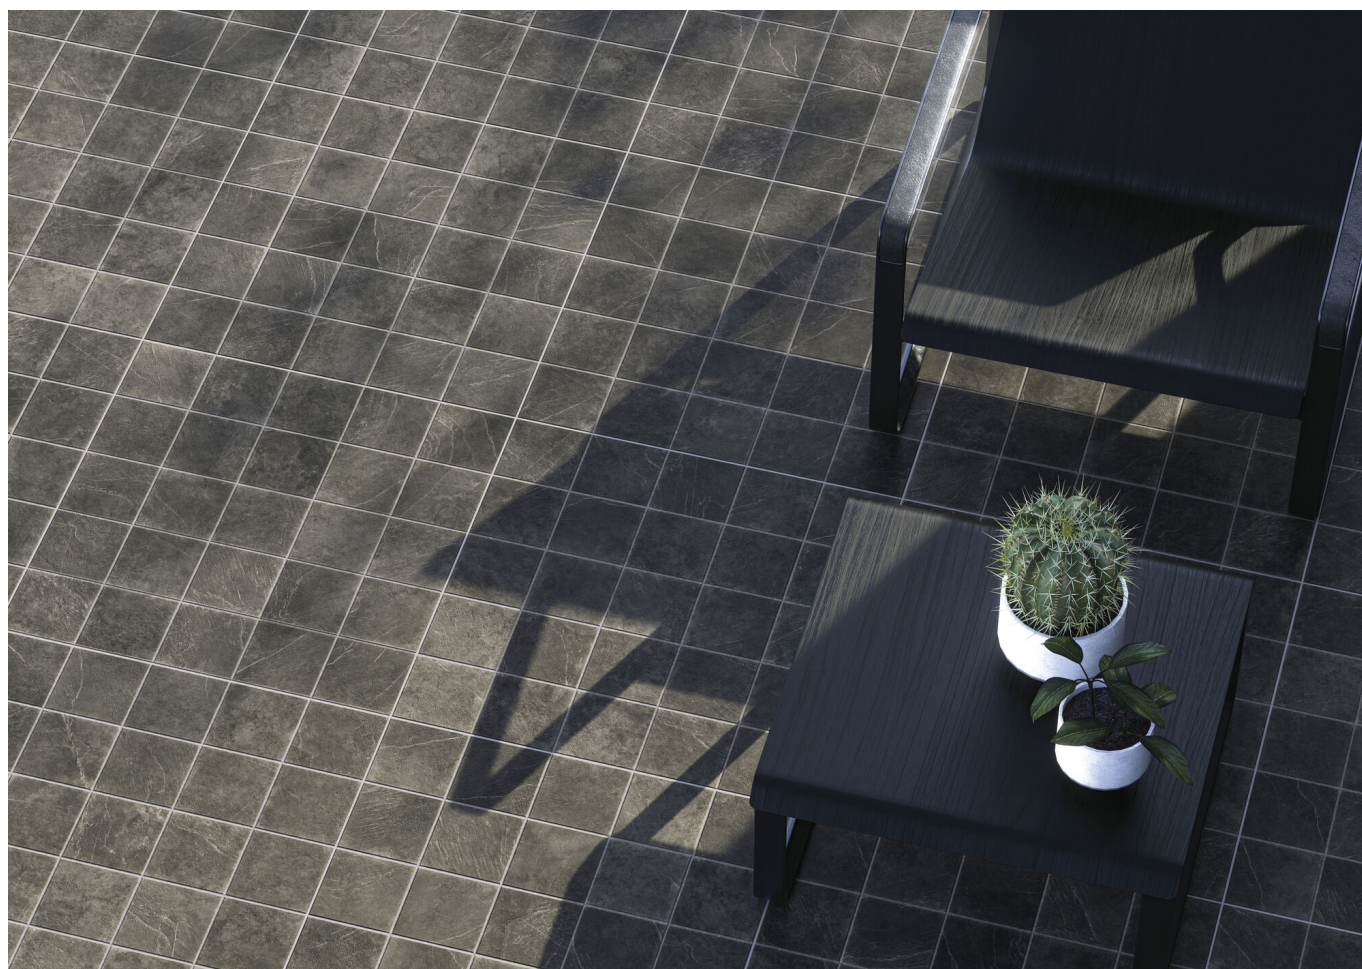

**cifre**  
cerámica

# Série **Pisano**

60x60 SL / 24"x24"

**60x60 SI / 24"x24"**

**PISANO SLATE MATE 60X60 SL  
ANTISLIP**  
G.63 | MAT | Terre Neutre

**PISANO STONE MATE 60X60 SL  
ANTISLIP**  
G.63 | MAT | Terre Neutre

Galerie