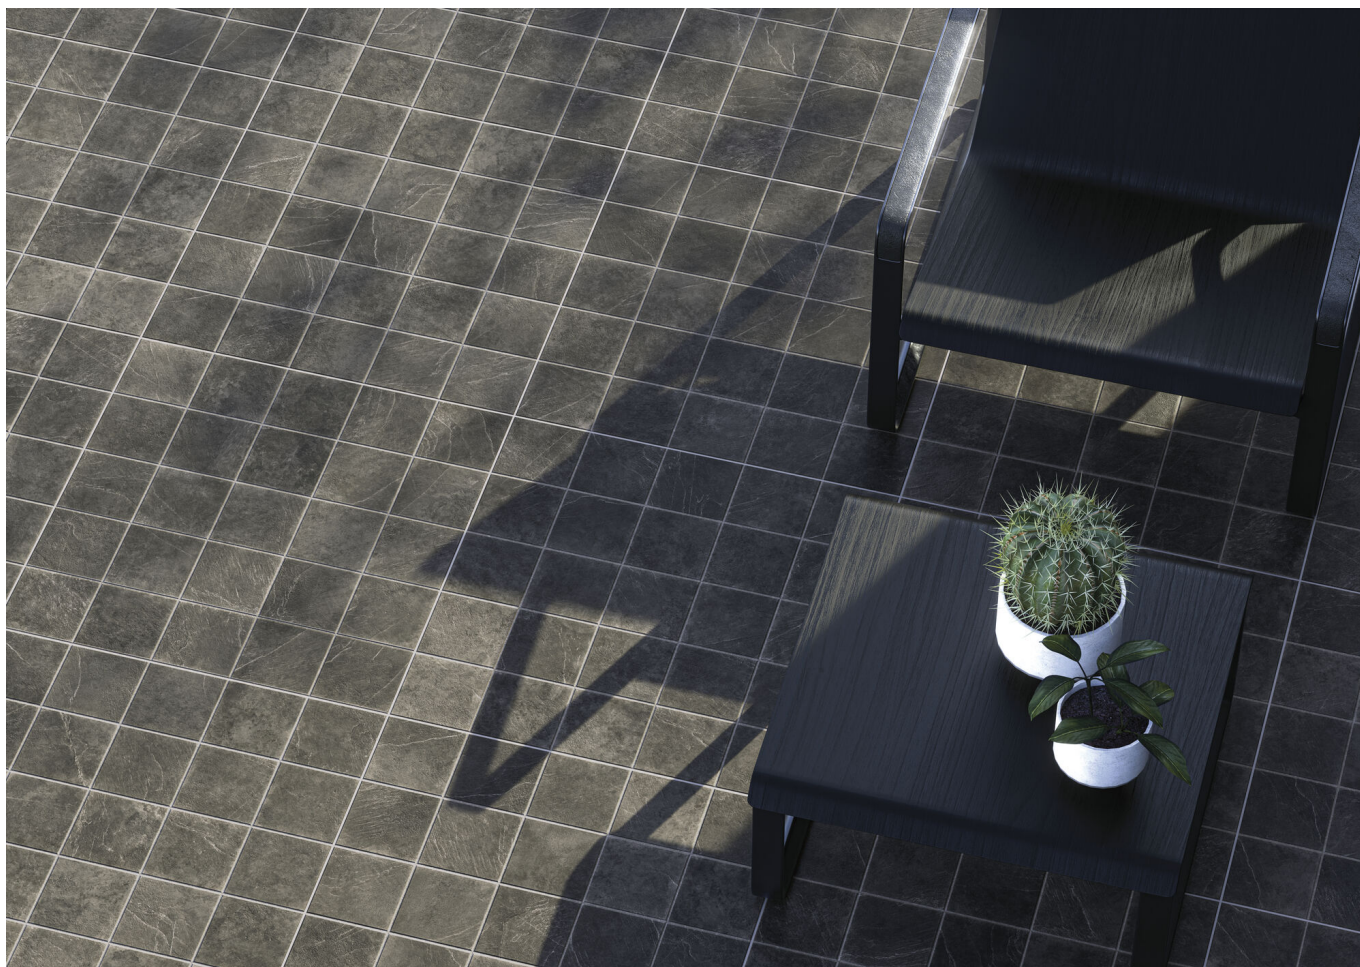

**cifre**  
cerámica

# Série **Pisano**

60x60 SL / 24"x24"

**60x60 SI / 24"x24"**

**PISANO SLATE MATE 60X60 SL  
ANTISLIP**  
G.63 | MAT | Terre Neutre

**PISANO STONE MATE 60X60 SL  
ANTISLIP**  
G.63 | MAT | Terre Neutre

Galerie