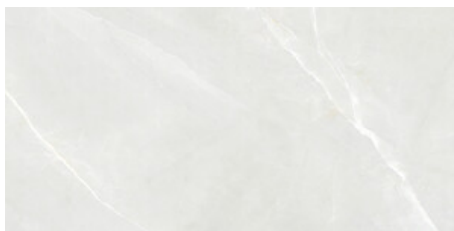

PARADISE WHITE MATE 60x120 RC
G.1093 | MAT | Terre Neutre Rectifié.