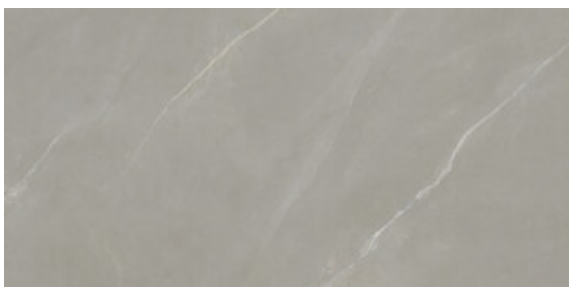

75x150 Rc / 30"x59"

PARADISE PEARL PULIDO 75x150

RC
G.200 | Polis | Terre Neutre
Rectifié.

PARADISE IVORY PULIDO 75x150

RC
G.200 | Polis | Terre Neutre
Rectifié.

PARADISE TAUPE PULIDO 75x150

RC
G.200 | Polis | Terre Neutre
Rectifié.