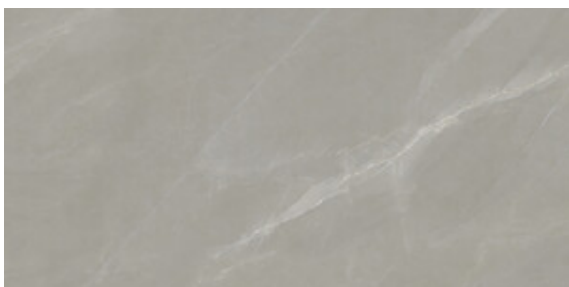

PARADISE TAUPE PULIDO 75x150

RC
G.200 | Polis | Terre Neutre
Rectifié.