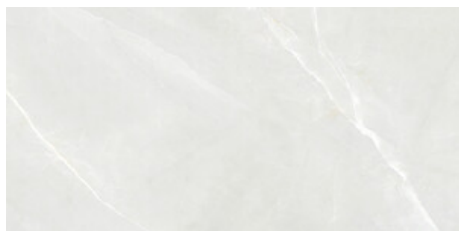

60x120 Rc / 24"x48"

PARADISE WHITE PULIDO 60x120 RC
G.177 | Polis | Terre Neutre Rectifié.