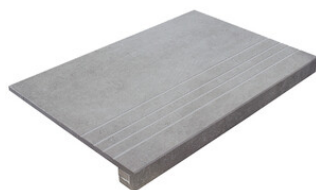

RODAPIÉ 10X60 PULIDO
| 60X120 / 24"x48"

PELDAÑO ROMO 60X120
| 60X120 / 24"x48"

PELDAÑO ANGULO ROMO 60X120
| 60X120 / 24"x48"

PELDAÑO GRADONE RECTO 60X120
| 60X120 / 24"x48"

PELDAÑO ANGULO GRADONE RECTO 60X120
| 60X120 / 24"x48"