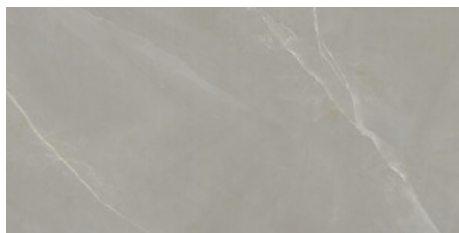

**PARADISE PEARL MATE 60x120 SL
RC**
G.1093 | MAT | Terre Neutre
Rectifié.

**PARADISE IVORY MATE 60x120 SL
RC**
G.1093 | MAT | Terre Neutre
Rectifié.

PARADISE TAUPE MATE 60x120 SL

RC
G.1093 | MAT | Terre Neutre
Rectifié.