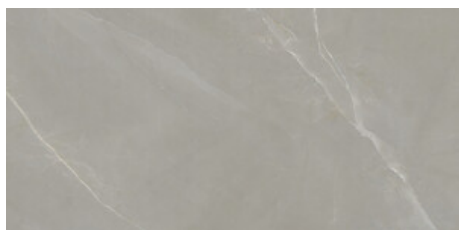

**PARADISE TAUPE PULIDO 60x120
RC**
G.177 | Polis | Terre Neutre
Rectifié.