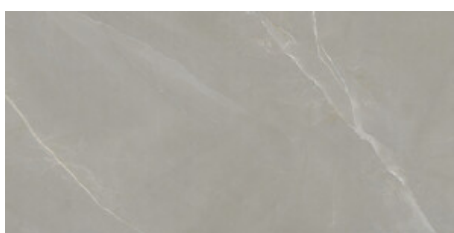

PARADISE PEARL MATE 60x120 RC
G.1093 | MAT | Terre Neutre Rectifié.

PARADISE IVORY MATE 60x120 RC
G.1093 | MAT | Terre Neutre Rectifié.

PARADISE TAUPE MATE 60x120 RC
G.1093 | MAT | Terre Neutre Rectifié.