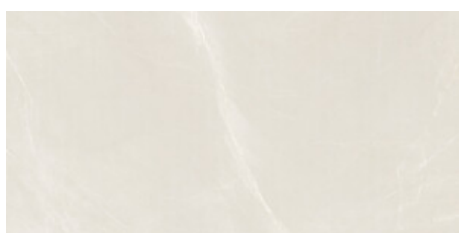

PARADISE PEARL MATE 60x120 RC
G.1093 | MAT | Terre Neutre Rectifié.

PARADISE IVORY MATE 60x120 RC
G.1093 | MAT | Terre Neutre Rectifié.

PARADISE TAUPE MATE 60x120 RC
G.1093 | MAT | Terre Neutre Rectifié.