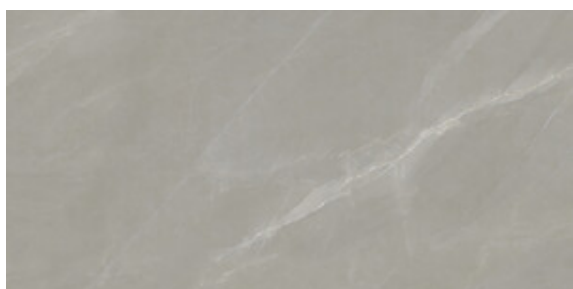

75x150 Rc / 30"x59"

PARADISE PEARL PULIDO 75x150

RC
G.200 | Polis | Terre Neutre
Rectifié.

PARADISE IVORY PULIDO 75x150

RC

G.200 | Polis | Terre Neutre
Rectifié.

PARADISE TAUPE PULIDO 75x150

RC