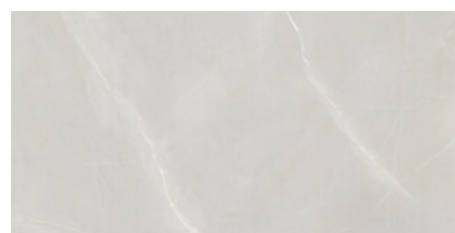

PARADISE PEARL MATE 60x120 RC
G.1093 | MAT | Terre Neutre Rectifié.

PARADISE IVORY MATE 60x120 RC
G.1093 | MAT | Terre Neutre Rectifié.

PARADISE TAUPE MATE 60x120 RC
G.1093 | MAT | Terre Neutre Rectifié.