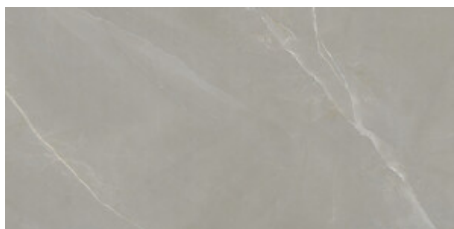

PARADISE TAUPE PULIDO 60x120 RC
G.177 | Polis | Terre Neutre Rectifié.