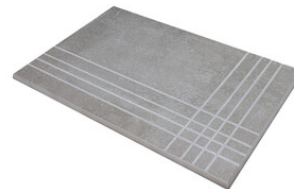

Nez De Marche

Grès Cérame

RODAPIÉ 10X60
| 60X120 / 24"x48"

RODAPIÉ 10X60 PULIDO
| 60X120 / 24"x48"

PELDAÑO ROMO 60X120
| 60X120 / 24"x48"

PELDAÑO ANGULO ROMO 60X120
| 60X120 / 24"x48"

PELDAÑO GRADONE RECTO 60X120
| 60X120 / 24"x48"