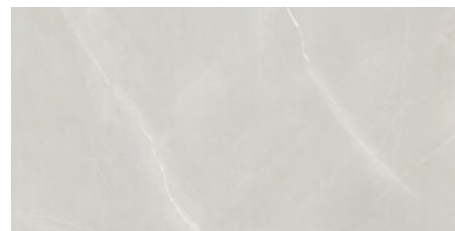

PARADISE PEARL MATE 60x120 RC
G.1093 | MAT | Terre Neutre Rectifié.

PARADISE IVORY MATE 60x120 RC
G.1093 | MAT | Terre Neutre Rectifié.

PARADISE TAUPE MATE 60x120 RC
G.1093 | MAT | Terre Neutre Rectifié.