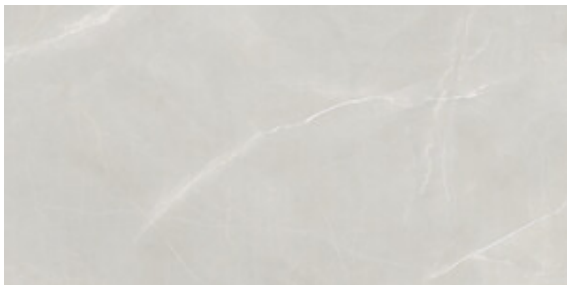

75x150 Rc / 30"x59"

PARADISE PEARL PULIDO 75x150

RC
G.200 | Polis | Terre Neutre
Rectifié.