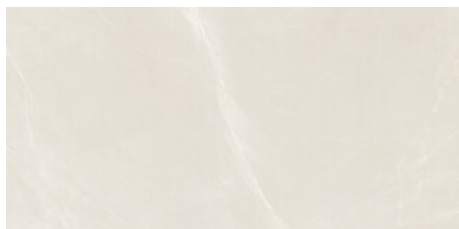

PARADISE IVORY PULIDO 60x120 RC
G.177 | Polis | Terre Neutre Rectifié.