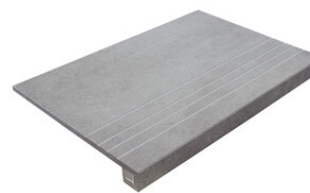

PELDAÑO ROMO 23X120
| 23X120 / 9"x48"

PELDAÑO ROMO 25X150
| 25X150 / 10"x59"

PELDAÑO ANGULO ROMO 23X120
| 23X120 / 9"x48"

PELDAÑO ANGULO ROMO 25X150
| 25X150 / 10"x59"

PELDAÑO GRADONE RECTO 23X120
| 23X120 / 9"x48"