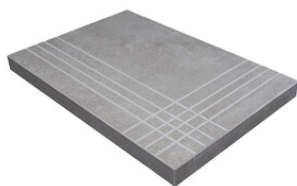

PELDAÑO ANGULO ROMO 25X150
| 25X150 / 10"x59"

PELDAÑO GRADONE RECTO 23X120
| 23X120 / 9"x48"

PELDAÑO GRADONE RECTO 25X150
| 25X150 / 10"x59"

PELDAÑO ANGULO GRADONE RECTO 23X120
| 23X120 / 9"x48"

PELDAÑO ANGULO GRADONE RECTO 25X150
| 25X150 / 10"x59"