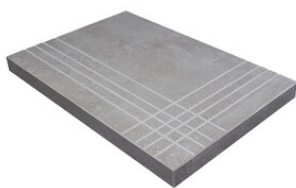

## Nez De Marche

Grès Cérame

**RODAPIÉ 7,5X60**  
| 60X60 / 24"x24"

**PELDAÑO ROMO 60X60**  
| 60X60 / 24"x24"

**PELDAÑO ANGULO ROMO 60X60**  
| 60X60 / 24"x24"

**PELDAÑO GRADONE RECTO 60X60**  
| 60X60 / 24"x24"

**PELDAÑO ANGULO GRADONE RECTO 60X60**  
| 60X60 / 24"x24"

Galerie