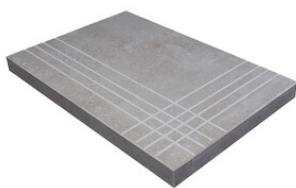

ACCORD VISON MATE 25X75
G.108 | MAT | Pâte blanche

ACCORD PEARL MATE 25X75
G.108 | MAT | Pâte blanche

ACCORD IVORY MATE 25X75
G.108 | MAT | Pâte blanche

Nez De Marche

Grès Cérame

RODAPIÉ 7,5X60
| 60X60 / 24"x24"

PELDAÑO ROMO 60X60
| 60X60 / 24"x24"

PELDAÑO ANGULO ROMO 60X60
| 60X60 / 24"x24"

PELDAÑO GRADONE RECTO 60X60
| 60X60 / 24"x24"

PELDAÑO ANGULO GRADONE RECTO 60X60
| 60X60 / 24"x24"

Galerie