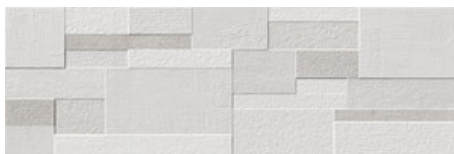

VISON MATE 30x90 RC
G.104 | MAT | Pâte blanche
Rectifié.

TEXTILE WHITE MATE 30x90 RC
G.112 | MAT | Pâte blanche
Rectifié.

TEXTILE IVORY MATE 30x90
G.112 | MAT | Pâte blanche
Rectifié.

CUBE IVORY MATE 30x90
G.112 | MAT | Pâte blanche
Rectifié.