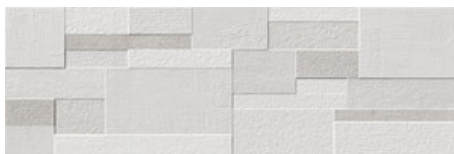

VISION MATE 30x90 RC
G.104 | MAT | Pâte blanche
Rectifié.

TEXTILE WHITE MATE 30x90 RC
G.112 | MAT | Pâte blanche
Rectifié.

TEXTILE IVORY MATE 30x90
G.112 | MAT | Pâte blanche
Rectifié.

CUBE IVORY MATE 30x90
G.112 | MAT | Pâte blanche
Rectifié.