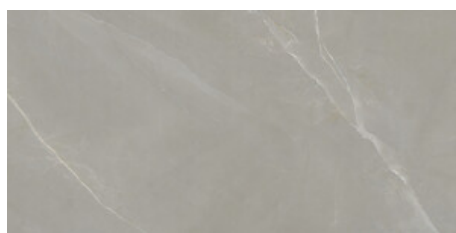

IVORY MATE 60x120 RC
G.1093 | MAT | Terre Neutre
Rectifié.

TAUPE MATE 60x120 RC
G.1093 | MAT | Terre Neutre
Rectifié.

PEARL PULIDO 60x120 RC
G.177 | Polis | Terre Neutre
Rectifié.

IVORY PULIDO 60x120 RC
G.177 | Polis | Terre Neutre
Rectifié.