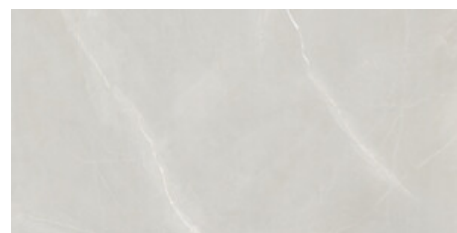

IVORY MATE 60x120 RC
G.1093 | MAT | Terre Neutre
Rectifié.

TAUPE MATE 60x120 RC
G.1093 | MAT | Terre Neutre
Rectifié.

PEARL PULIDO 60x120 RC
G.177 | Polis | Terre Neutre
Rectifié.

IVORY PULIDO 60x120 RC
G.177 | Polis | Terre Neutre
Rectifié.