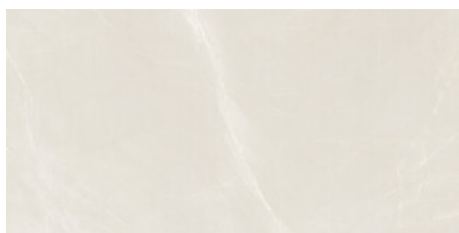

IVORY MATE 60x120 RC
G.1093 | MAT | Terre Neutre
Rectifié.

TAUPE MATE 60x120 RC
G.1093 | MAT | Terre Neutre
Rectifié.

PEARL PULIDO 60x120 RC
G.177 | Polis | Terre Neutre
Rectifié.

IVORY PULIDO 60x120 RC
G.177 | Polis | Terre Neutre
Rectifié.