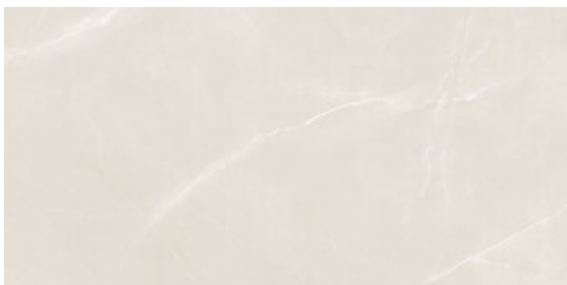

IVORY PULIDO 75x150 RC
G.200 | Polis | Terre Neutre
Rectifié.