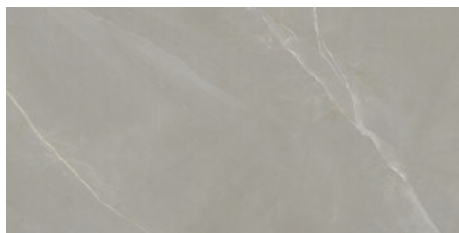

60x120 Rc / 24"x48"

WHITE PULIDO 60x120 RC
G.177 | Polis | Terre Neutre
Rectifié.

PEARL PULIDO 60x120 RC
G.177 | Polis | Terre Neutre
Rectifié.

IVORY PULIDO 60x120 RC
G.177 | Polis | Terre Neutre
Rectifié.