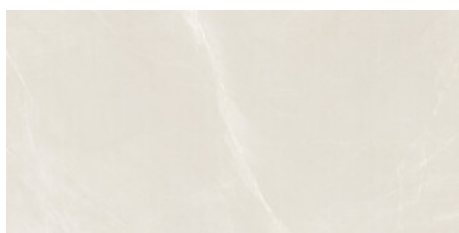

IVORY MATE 60x120 RC
G.1093 | MAT | Terre Neutre
Rectifié.

TAUPE MATE 60x120 RC
G.1093 | MAT | Terre Neutre
Rectifié.

PEARL PULIDO 60x120 RC
G.177 | Polis | Terre Neutre
Rectifié.

IVORY PULIDO 60x120 RC
G.177 | Polis | Terre Neutre
Rectifié.