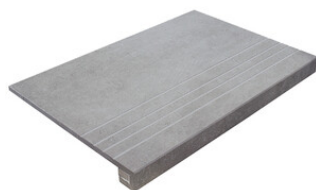

Nez De Marche

Grès Cérame

RODAPIÉ 10X60
| 60X120 / 24"x48"

RODAPIÉ 10X60 PULIDO
| 60X120 / 24"x48"

PELDAÑO ROMO 60X120
| 60X120 / 24"x48"

PELDAÑO ANGULO ROMO 60X120
| 60X120 / 24"x48"

PELDAÑO GRADONE RECTO 60X120
| 60X120 / 24"x48"