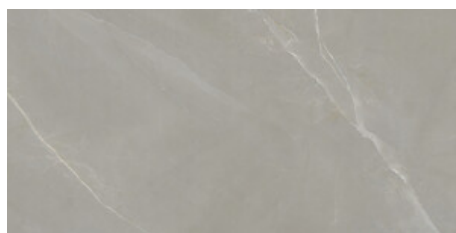

IVORY MATE 60x120 RC
G.1093 | MAT | Terre Neutre
Rectifié.

TAUPE MATE 60x120 RC
G.1093 | MAT | Terre Neutre
Rectifié.

PEARL PULIDO 60x120 RC
G.177 | Polis | Terre Neutre
Rectifié.

IVORY PULIDO 60x120 RC
G.177 | Polis | Terre Neutre
Rectifié.