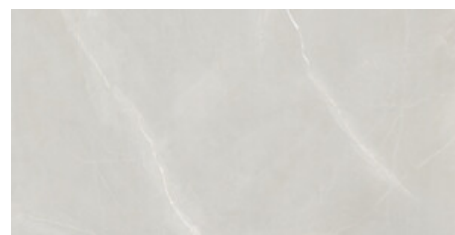

PEARL PULIDO 60x120 RC
G.177 | Polis | Terre Neutre
Rectifié.