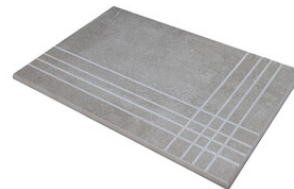

FLUTED WHITE MATE 30x90 RC
G.112 | MAT | Pâte blanche
Rectifié.

FLUTED PEARL MATE 30x90 RC
G.112 | MAT | Pâte blanche
Rectifié.

FLUTED IVORY MATE 30x90 RC
G.112 | MAT | Pâte blanche
Rectifié.

FLUTED PEARL BRILLO 30x90 RC
G.112 | BRILLANT | Pâte blanche
Rectifié.

FLUTED IVORY BRILLO 30x90 RC
G.112 | BRILLANT | Pâte blanche
Rectifié.

FLUTED WHITE BRILLO 30x90 RC
G.112 | BRILLANT | Pâte blanche
Rectifié.

Nez De Marche

Grès Cérame

RODAPIÉ 10X60
| 60X120 / 24"x48"

RODAPIÉ 10X60 PULIDO
| 60X120 / 24"x48"

PELDAÑO ROMO 60X120
| 60X120 / 24"x48"

PELDAÑO ANGULO ROMO 60X120
| 60X120 / 24"x48"

PELDAÑO GRADONE RECTO 60X120
| 60X120 / 24"x48"

PELDAÑO ANGULO GRADONE RECTO 60X120
| 60X120 / 24"x48"

Galerie