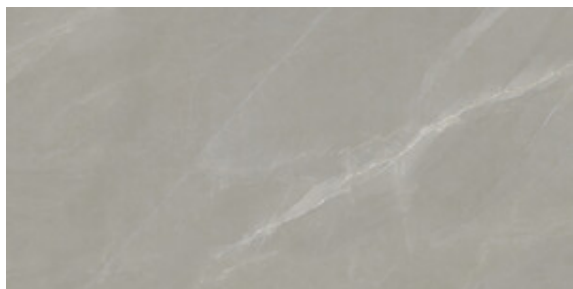

TAUPE PULIDO 75x150 RC
G.200 | Polis | Terre Neutre
Rectifié.