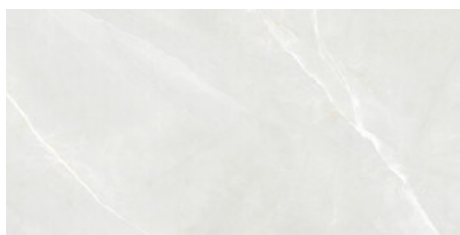

60x120 Rc / 24"x48"

WHITE PULIDO 60x120 RC
G.177 | Polis | Terre Neutre
Rectifié.