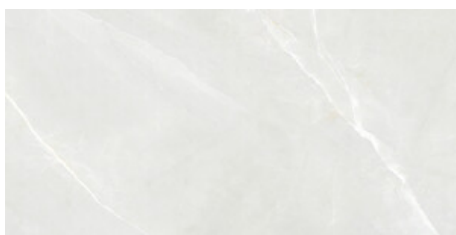

WHITE MATE 60x120 RC
G.1093 | MAT | Terre Neutre
Rectifié.