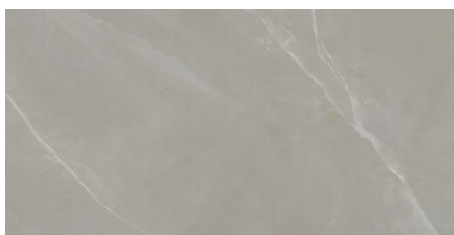

WHITE PULIDO 60x120 RC
G.177 | Polis | Terre Neutre
Rectifié.

WHITE MATE 60x120 RC
G.1093 | MAT | Terre Neutre
Rectifié.

PEARL MATE 60x120 RC
G.1093 | MAT | Terre Neutre
Rectifié.

IVORY MATE 60x120 RC
G.1093 | MAT | Terre Neutre
Rectifié.

TAUPE MATE 60x120 RC
G.1093 | MAT | Terre Neutre
Rectifié.

PEARL PULIDO 60x120 RC
G.177 | Polis | Terre Neutre
Rectifié.

IVORY PULIDO 60x120 RC
G.177 | Polis | Terre Neutre
Rectifié.

TAUPE PULIDO 60x120 RC
G.177 | Polis | Terre Neutre
Rectifié.