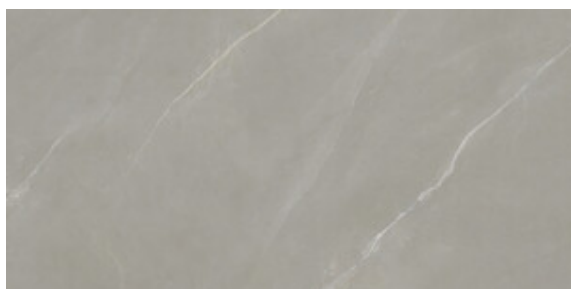

**75x150 Rc / 30"x59"**

**PEARL PULIDO 75x150 RC**

G.200 | Polis | Terre Neutre  
Rectifié.

**IVORY PULIDO 75x150 RC**

G.200 | Polis | Terre Neutre  
Rectifié.

**TAUPE PULIDO 75x150 RC**

G.200 | Polis | Terre Neutre  
Rectifié.