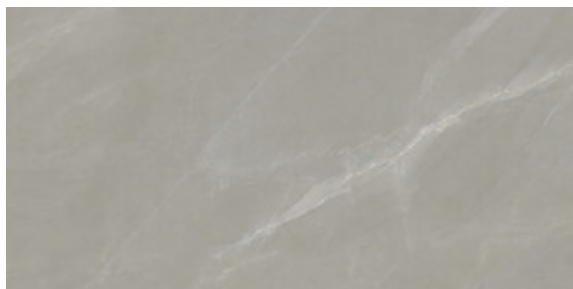

TAUPE MATE 120x120 SL RC
G.201 | MAT | Terre Neutre
Rectifié.

WHITE MATE 120x120 SL RC
G.201 | MAT | Terre Neutre
Rectifié.

75x150 Rc / 30"x59"

PEARL PULIDO 75x150 RC
G.200 | Polis | Terre Neutre
Rectifié.

IVORY PULIDO 75x150 RC
G.200 | Polis | Terre Neutre
Rectifié.

TAUPE PULIDO 75x150 RC
G.200 | Polis | Terre Neutre
Rectifié.

WHITE PULIDO 75x150 RC
G.200 | Polis | Terre Neutre
Rectifié.

60x120 Rc / 24"x48"