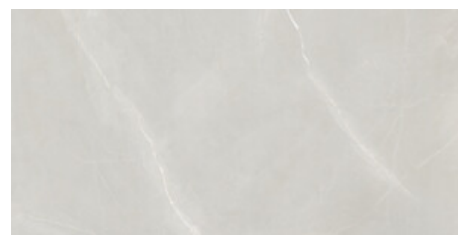

PEARL MATE 60x120 RC
G.1093 | MAT | Terre Neutre
Rectifié.