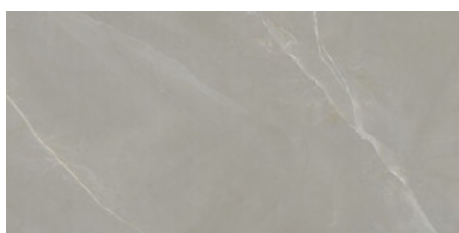

TAUPE MATE 60x120 SL RC
G.1093 | MAT | Terre Neutre
Rectifié.