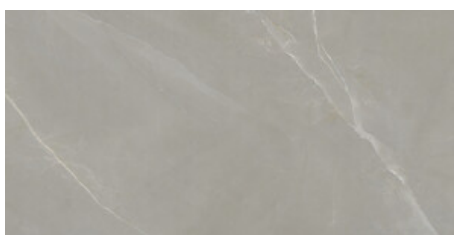

WHITE PULIDO 60x120 RC
G.177 | Polis | Terre Neutre
Rectifié.

WHITE MATE 60x120 RC
G.1093 | MAT | Terre Neutre
Rectifié.

PEARL MATE 60x120 RC
G.1093 | MAT | Terre Neutre
Rectifié.

IVORY MATE 60x120 RC
G.1093 | MAT | Terre Neutre
Rectifié.

TAUPE MATE 60x120 RC
G.1093 | MAT | Terre Neutre
Rectifié.

PEARL PULIDO 60x120 RC
G.177 | Polis | Terre Neutre
Rectifié.

IVORY PULIDO 60x120 RC
G.177 | Polis | Terre Neutre
Rectifié.

TAUPE PULIDO 60x120 RC
G.177 | Polis | Terre Neutre
Rectifié.