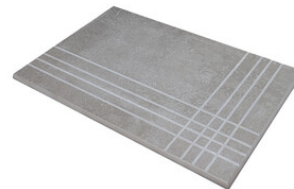

MOSAICO IVORY BRILLO 30x30
SP2037 | BRILLANT |

MOSAICO TAUPE MATE 30x30
SP2037 | MAT |

MOSAICO TAUPE BRILLO 30x30
SP2037 | BRILLANT |

MOSAICO WHITE MATE 30x30
SP2037 | MAT |

MOSAICO WHITE BRILLO 30x30
SP2037 | BRILLANT |

Nez De Marche

Grès Cérame

RODAPIÉ 10X60
| 60X120 / 24"x48"

RODAPIÉ 10X60 PULIDO
| 60X120 / 24"x48"

PELDAÑO ROMO 60X120
| 60X120 / 24"x48"

PELDAÑO ANGULO ROMO 60X120
| 60X120 / 24"x48"

PELDAÑO GRADONE RECTO 60X120
| 60X120 / 24"x48"