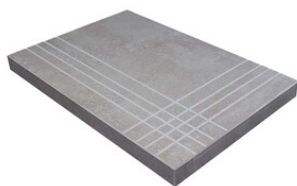

PELDAÑO ANGULO ROMO 23X120
| 23X120 / 9"x48"

PELDAÑO ANGULO ROMO 25X150
| 25X150 / 10"x59"

PELDAÑO GRADONE RECTO 23X120
| 23X120 / 9"x48"

PELDAÑO GRADONE RECTO 25X150
| 25X150 / 10"x59"

PELDAÑO ANGULO GRADONE RECTO 23X120
| 23X120 / 9"x48"