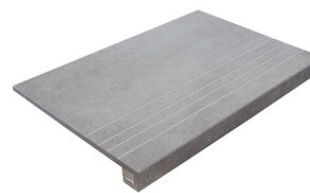

PELDAÑO ANGULO ROMO 23X120
| 23X120 / 9"x48"

PELDAÑO ANGULO ROMO 25X150
| 25X150 / 10"x59"

PELDAÑO GRADONE RECTO 23X120
| 23X120 / 9"x48"

PELDAÑO GRADONE RECTO 25X150
| 25X150 / 10"x59"

PELDAÑO ANGULO GRADONE RECTO 23X120
| 23X120 / 9"x48"