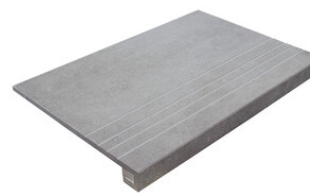

**MAPLE MATE 20x120 SL RC
ANTISLIP**

G.5100 | MAT | Terre Neutre
Rectifié.

WALNUT MATE 20x120 SL RC

ANTISLIP

G.5100 | MAT | Terre Neutre
Rectifié.

Nez De Marche

Grès Cérame

RODAPIÉ 10,8X120
| 23X120 / 9"x48"

RODAPIÉ 8X75
| 25X150 / 10"x59"

PELDAÑO ROMO 23X120
| 23X120 / 9"x48"

PELDAÑO ROMO 25X150
| 25X150 / 10"x59"

PELDAÑO ANGULO ROMO 23X120
| 23X120 / 9"x48"

PELDAÑO ANGULO ROMO 25X150
| 25X150 / 10"x59"

PELDAÑO GRADONE RECTO 23X120
| 23X120 / 9"x48"