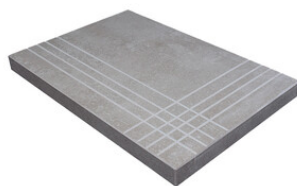

PELDAÑO ANGULO GRADONE RECTO 23X120
| 23X120 / 9"x48"

PELDAÑO ANGULO GRADONE RECTO 25X150
| 25X150 / 10"x59"