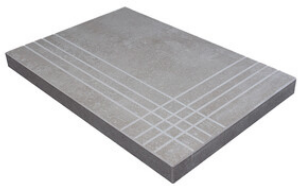

PELDAÑO ANGULO ROMO 25X150
| 25X150 / 10"x59"

PELDAÑO GRADONE RECTO 20X120
| 20X120 / 8"x48"

PELDAÑO GRADONE RECTO 23X120
| 23X120 / 9"x48"

PELDAÑO GRADONE RECTO 25X150
| 25X150 / 10"x59"

PELDAÑO ANGULO GRADONE RECTO 20X120
| 20X120 / 8"x48"

PELDAÑO ANGULO GRADONE RECTO 23X120
| 23X120 / 9"x48"

PELDAÑO ANGULO GRADONE RECTO 25X150
| 25X150 / 10"x59"

Step

OYSTER

SIMPLE STEP MAT

| 30X120 / 12"x48"

Galerie