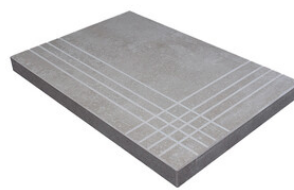

PELDAÑO ROMO 25X150
| 25X150 / 10"x59"

PELDAÑO ANGULO ROMO 20X120
| 20X120 / 8"x48"

PELDAÑO ANGULO ROMO 23X120
| 23X120 / 9"x48"

PELDAÑO ANGULO ROMO 25X150
| 25X150 / 10"x59"

PELDAÑO GRADONE RECTO 20X120
| 20X120 / 8"x48"

PELDAÑO GRADONE RECTO 23X120
| 23X120 / 9"x48"

PELDAÑO GRADONE RECTO 25X150
| 25X150 / 10"x59"

PELDAÑO ANGULO GRADONE RECTO 20X120
| 20X120 / 8"x48"

PELDAÑO ANGULO GRADONE RECTO 23X120
| 23X120 / 9"x48"

PELDAÑO ANGULO GRADONE RECTO 25X150
| 25X150 / 10"x59"

Step

OYSTER

SIMPLE STEP MAT

| 30X120 / 12"x48"

cifre
cerámica

Les résultats indiqués représentent une approximation indicative. Ce document ne constitue pas une relation contractuelle. Pour passer des commandes ou vérifier la disponibilité des produits, veuillez contacter l'entreprise.