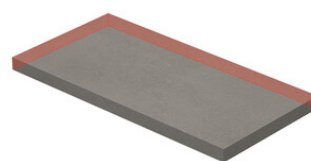

PELDAÑO GRADONE RECTO 23X120
| 23X120 / 9"x48"

PELDAÑO GRADONE RECTO 25X150
| 25X150 / 10"x59"

PELDAÑO ANGULO GRADONE RECTO 20X120
| 20X120 / 8"x48"

PELDAÑO ANGULO GRADONE RECTO 23X120
| 23X120 / 9"x48"

PELDAÑO ANGULO GRADONE RECTO 25X150
| 25X150 / 10"x59"

Step

OYSTER

SIMPLE STEP MAT

| 30X120 / 12"x48"

cifre
cerámica

Les résultats indiqués représentent une approximation indicative. Ce document ne constitue pas une relation contractuelle. Pour passer des commandes ou vérifier la disponibilité des produits, veuillez contacter l'entreprise.