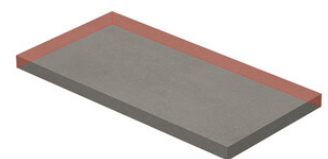

PELDAÑO ANGULO GRADONE RECTO 23X120
| 23X120 / 9"x48"

PELDAÑO ANGULO GRADONE RECTO 25X150
| 25X150 / 10"x59"

Step

OYSTER

SIMPLE STEP MAT

| 30X120 / 12"x48"

Galerie