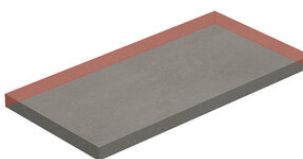

PELDAÑO GRADONE RECTO 23X120
| 23X120 / 9"x48"

PELDAÑO GRADONE RECTO 25X150
| 25X150 / 10"x59"

PELDAÑO ANGULO GRADONE RECTO 20X120
| 20X120 / 8"x48"

PELDAÑO ANGULO GRADONE RECTO 23X120
| 23X120 / 9"x48"

PELDAÑO ANGULO GRADONE RECTO 25X150
| 25X150 / 10"x59"

Step

OYSTER

SIMPLE STEP MAT

| 30X120 / 12"x48"

cifre
cerámica

Les résultats indiqués représentent une approximation indicative. Ce document ne constitue pas une relation contractuelle. Pour passer des commandes ou vérifier la disponibilité des produits, veuillez contacter l'entreprise.