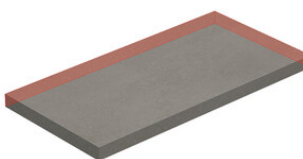

PELDAÑO ANGULO GRADONE RECTO 23X120
| 23X120 / 9"x48"

PELDAÑO ANGULO GRADONE RECTO 25X150
| 25X150 / 10"x59"

Step

OYSTER

SIMPLE STEP MAT

| 30X120 / 12"x48"

Galerie