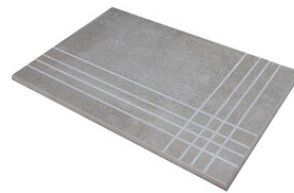

Rectifié.

OYSTER NATURE MATE 20x120 SL

RC

G.100 | MAT | Terre Neutre
Rectifié.

OYSTER COBALT MATE 20x120 SL

RC

G.100 | MAT | Terre Neutre
Rectifié.

OYSTER WHITE MATE 20x120 SL RC

G.100 | MAT | Terre Neutre
Rectifié.

OYSTER GREY MATE 20x120 SL RC

G.100 | MAT | Terre Neutre
Rectifié.

Nez De Marche

Grès Cérame

RODAPIÉ 10X60
| 20X120 / 8"x48"

RODAPIÉ 10,8X120
| 23X120 / 9"x48"

RODAPIÉ 8X75
| 25X150 / 10"x59"

PELDAÑO ROMO 20X120
| 20X120 / 8"x48"

PELDAÑO ROMO 23X120
| 23X120 / 9"x48"

PELDAÑO ROMO 25X150
| 25X150 / 10"x59"

PELDAÑO ANGULO ROMO 20X120
| 20X120 / 8"x48"

PELDAÑO ANGULO ROMO 23X120
| 23X120 / 9"x48"