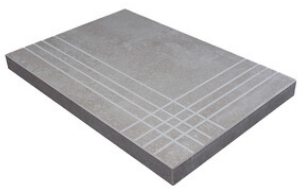

PELDAÑO ANGULO GRADONE RECTO 20X120
| 20X120 / 8"x48"