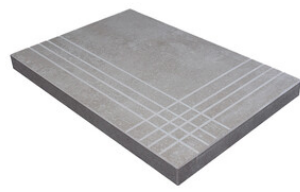

PELDAÑO ANGULO GRADONE RECTO 23X120
| 23X120 / 9"x48"